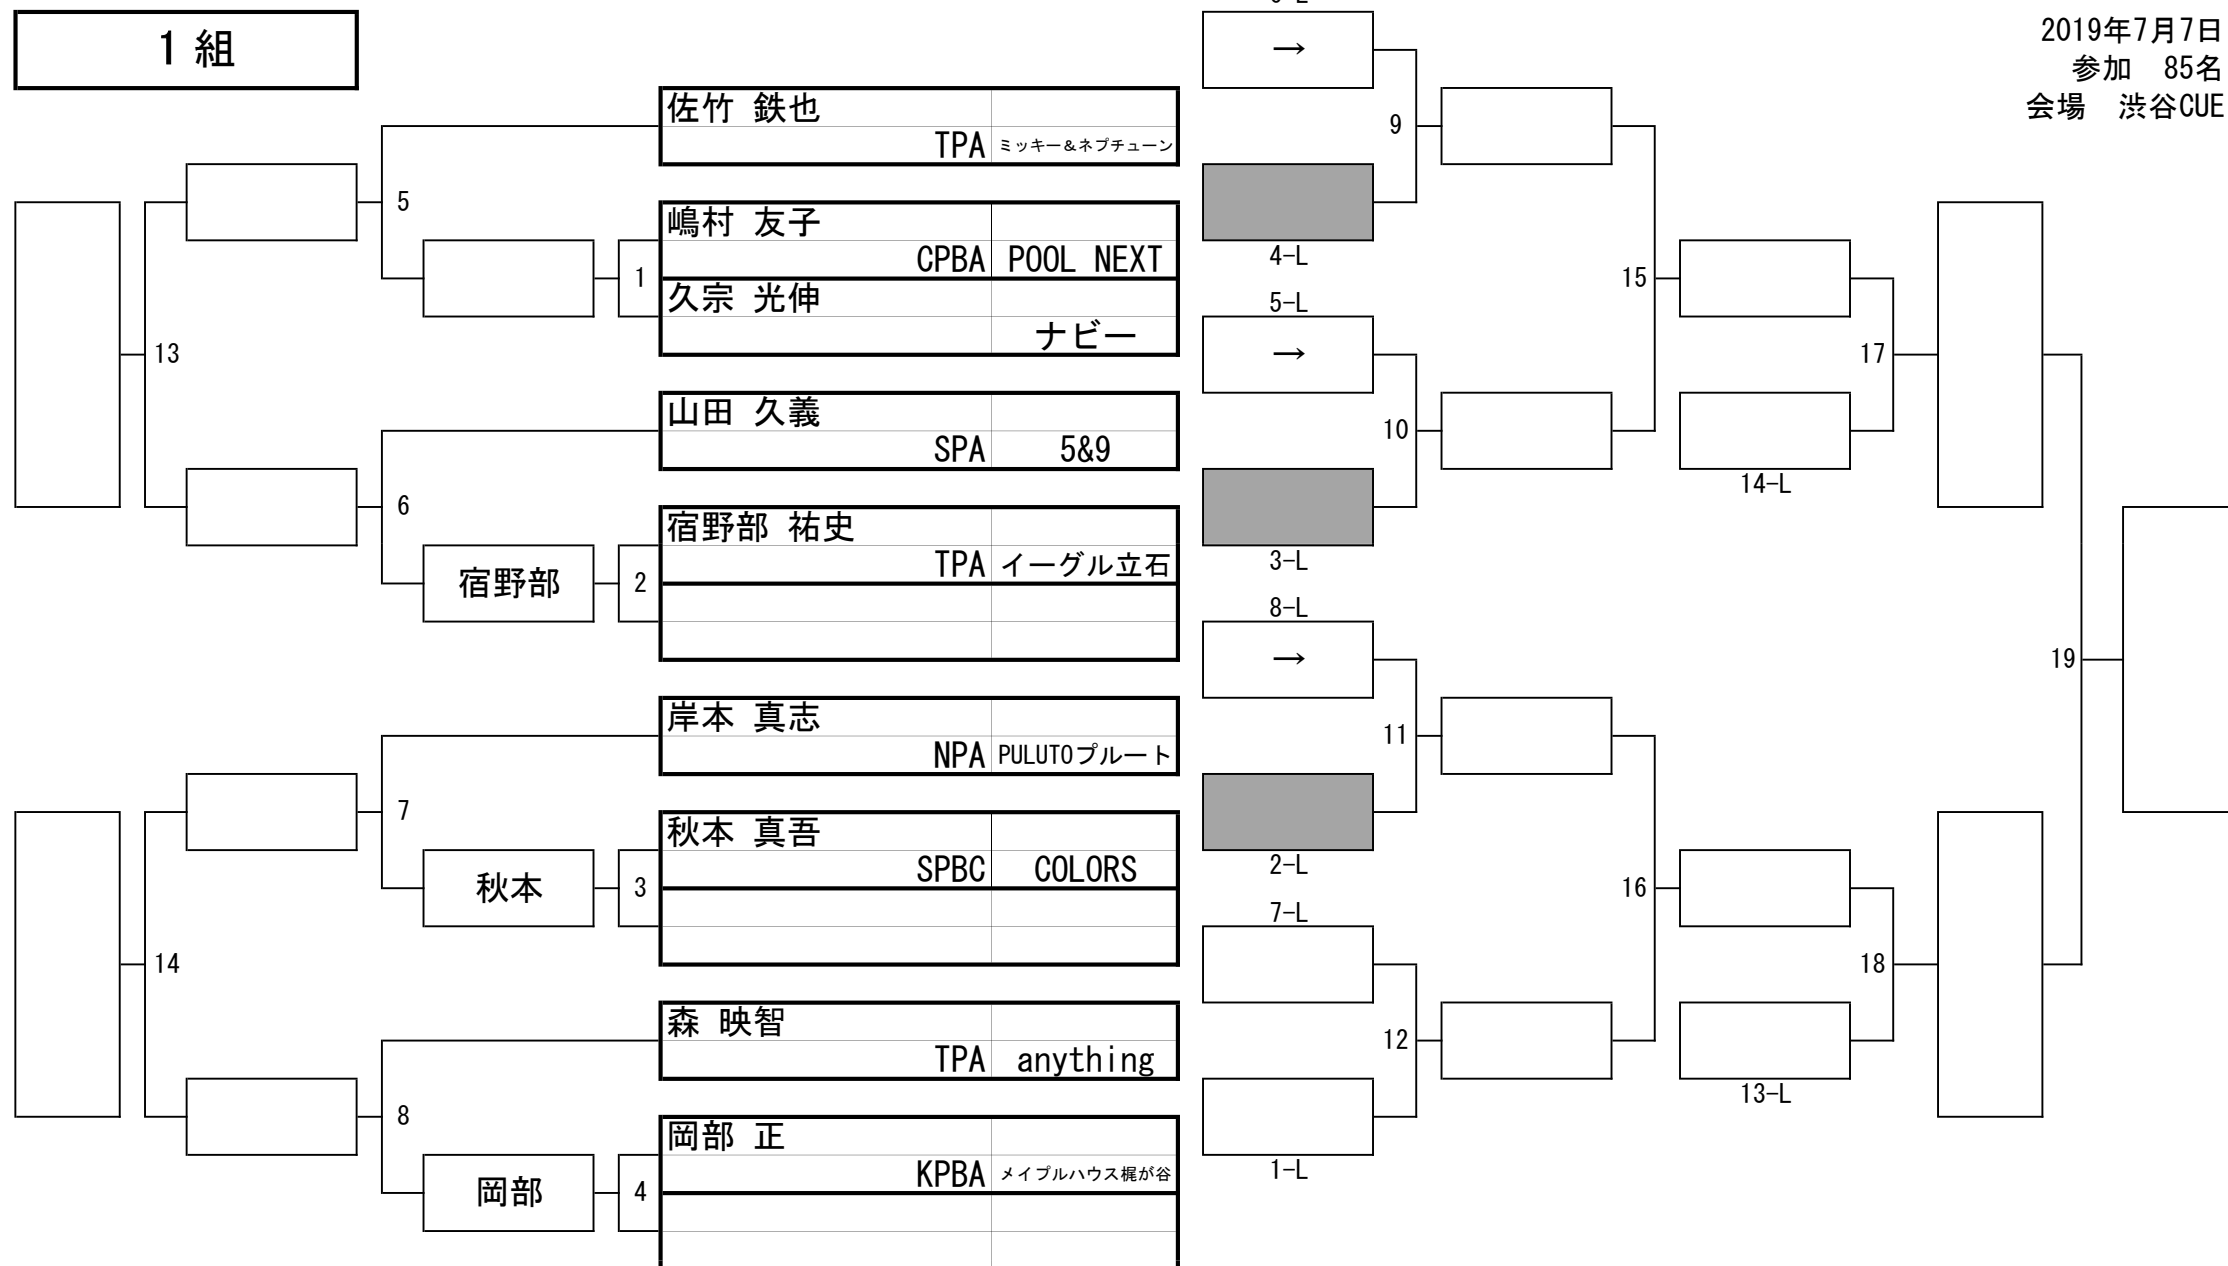

2019年 第59期名人戦 C級戦 (関東地区)

2019年7月7日
参加 85名
会場 渋谷CUE

1組

2019年 第59期名人戦 C級戦 (関東地区)

2019年7月7日
参加 85名
会場 渋谷CUE

2組

2019年 第59期名人戦 C級戦 (関東地区)

2019年7月7日
参加 85名
会場 渋谷CUE