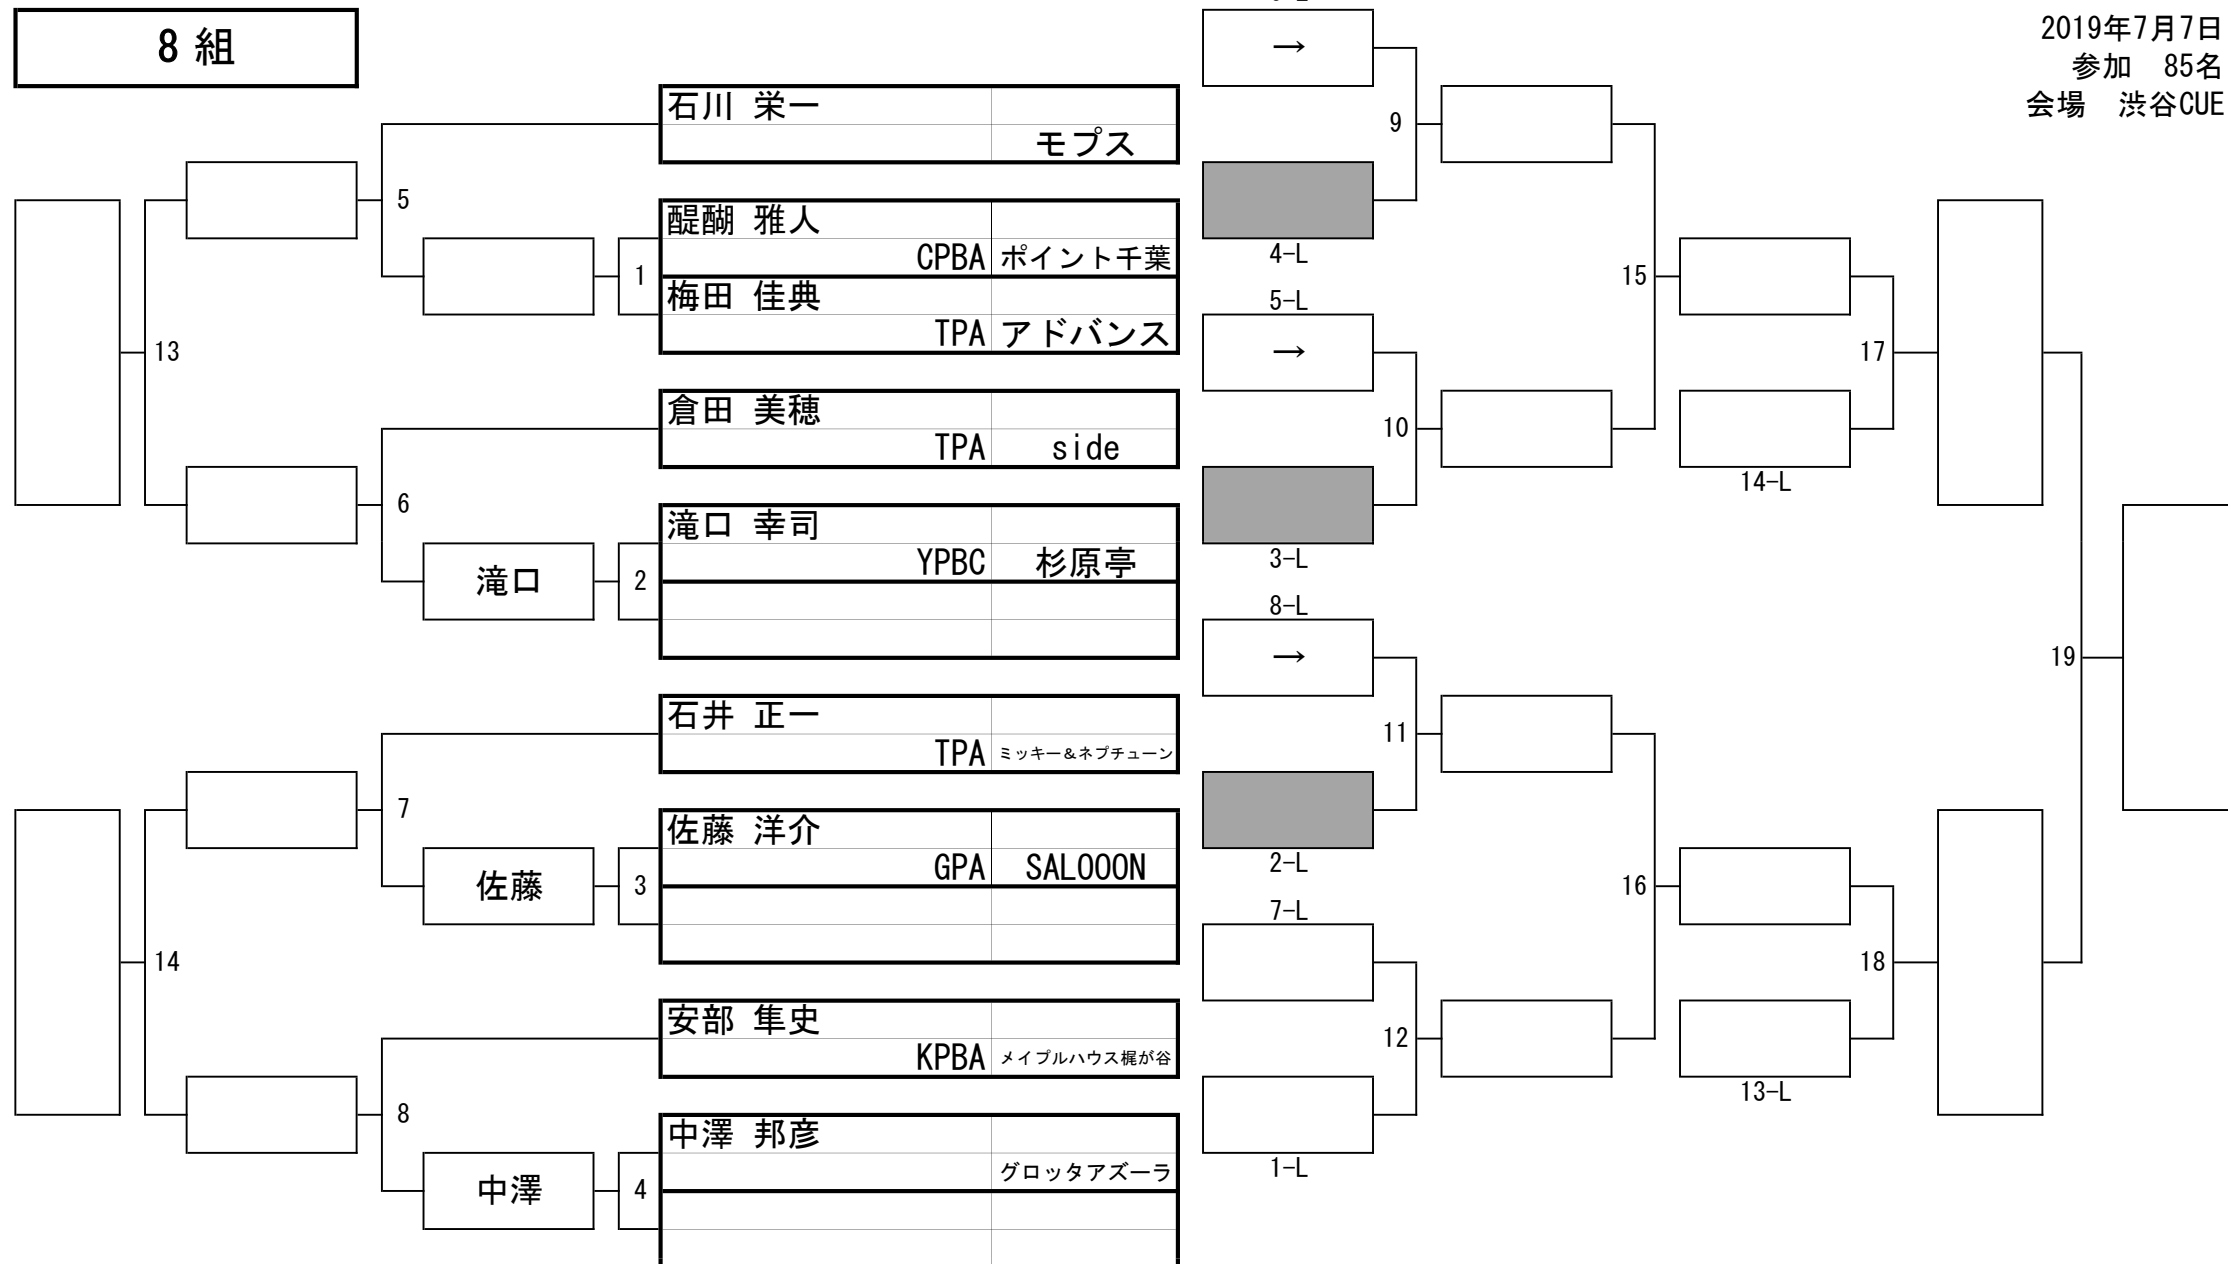

2019年7月7日
参加 85名
会場 渋谷CUE

6組

2019年 第59期名人戦 C級戦 (関東地区)

2019年7月7日
参加 85名
会場 渋谷CUE

7組

2019年 第59期名人戦 C級戦 (関東地区)

2019年7月7日
参加 85名
会場 渋谷CUE

8組