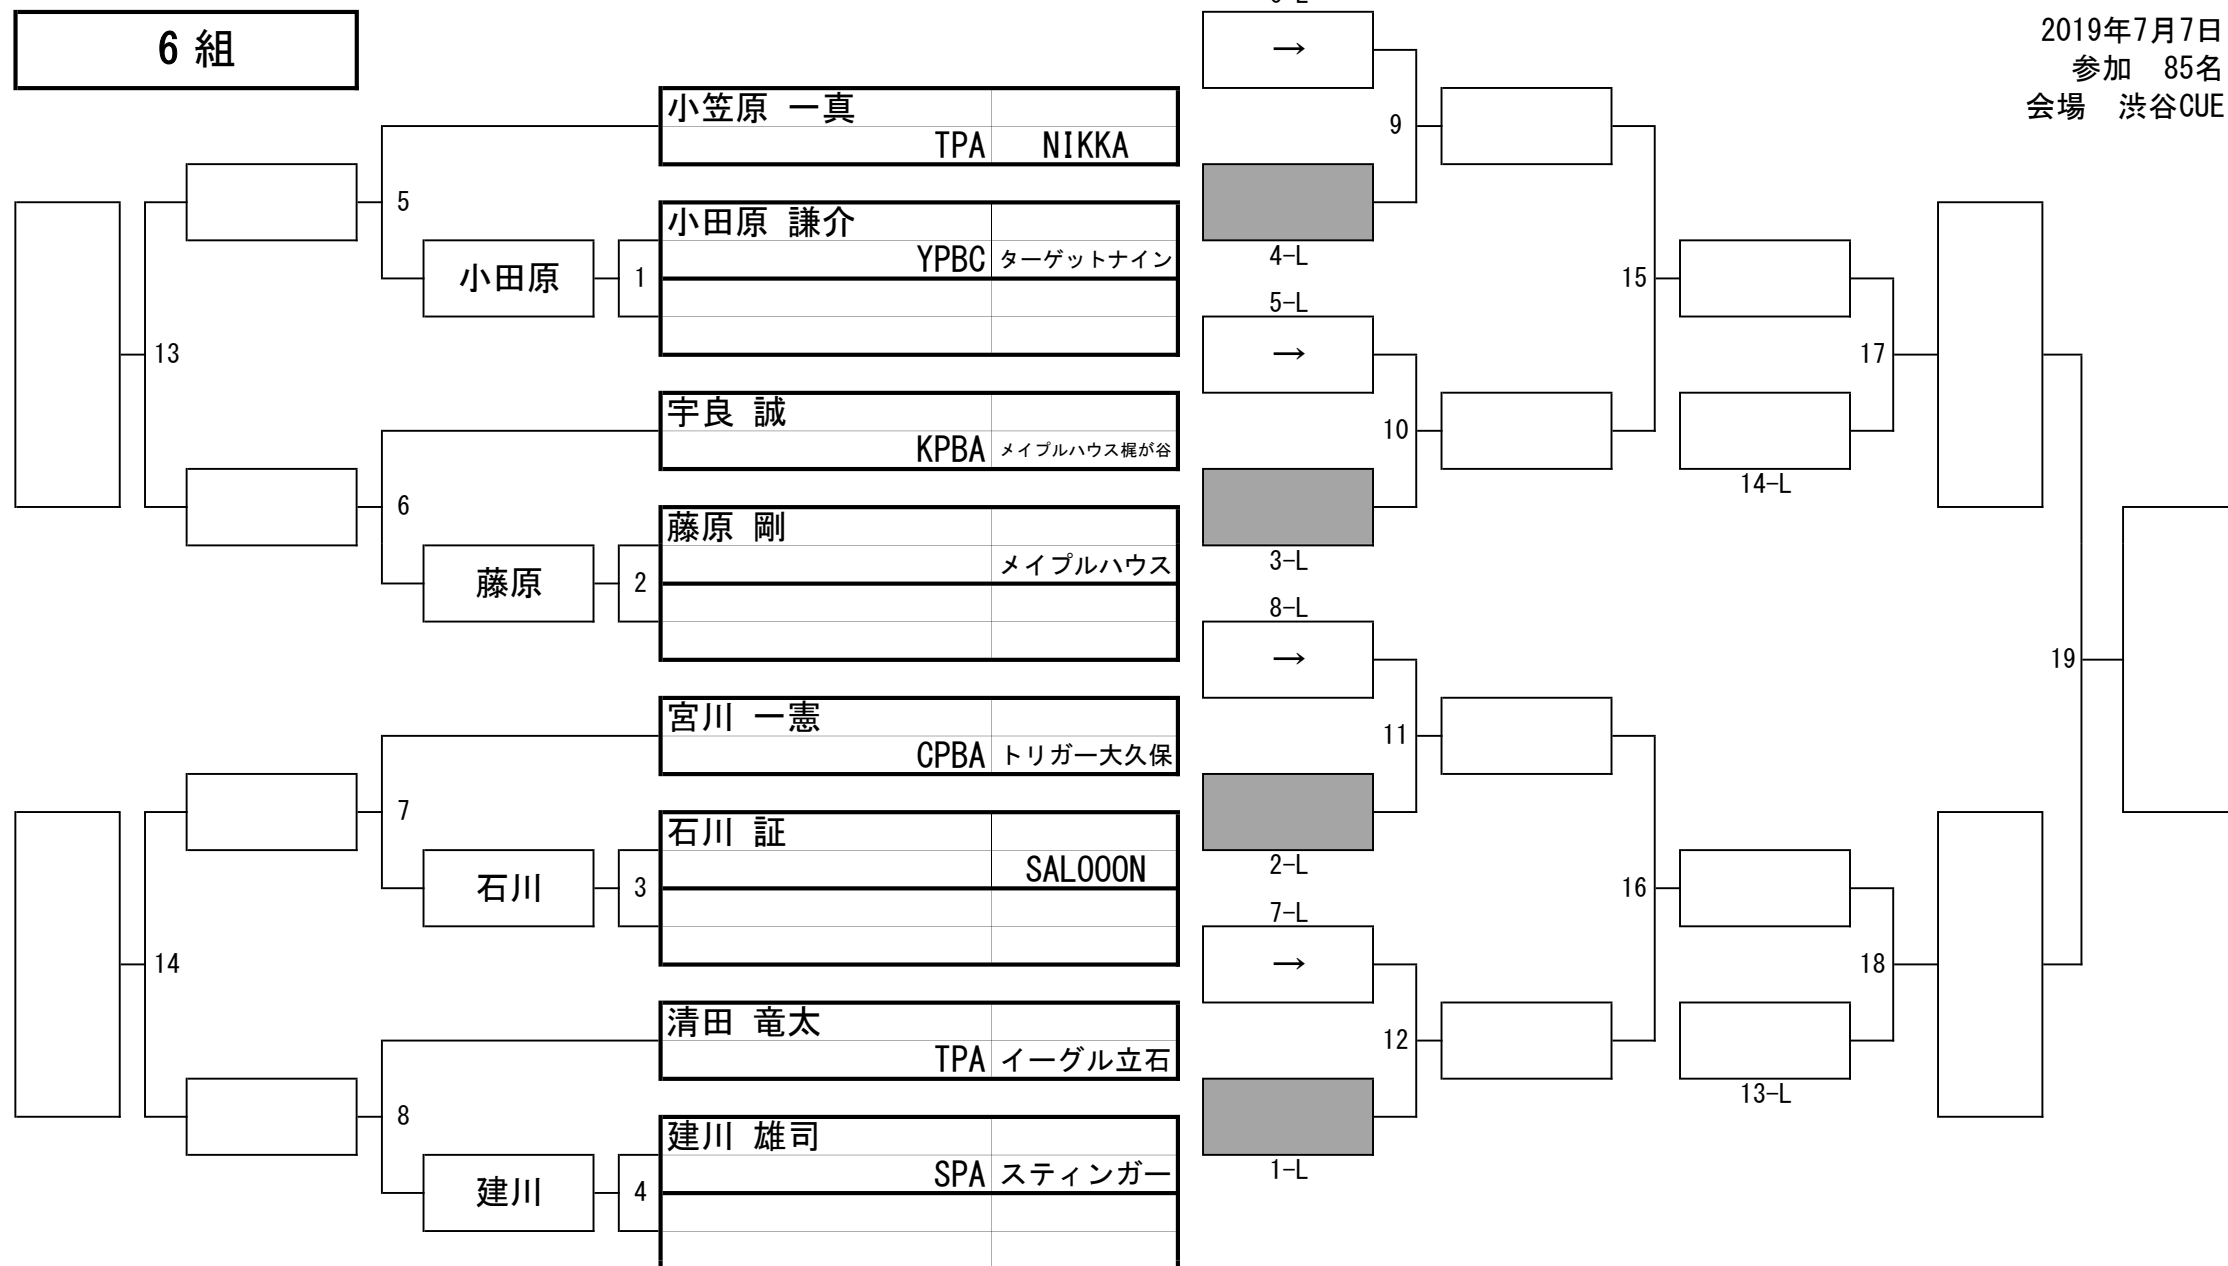

2019年 第59期名人戦 C級戦 (関東地区)

2019年7月7日
参加 85名
会場 渋谷CUE

6組