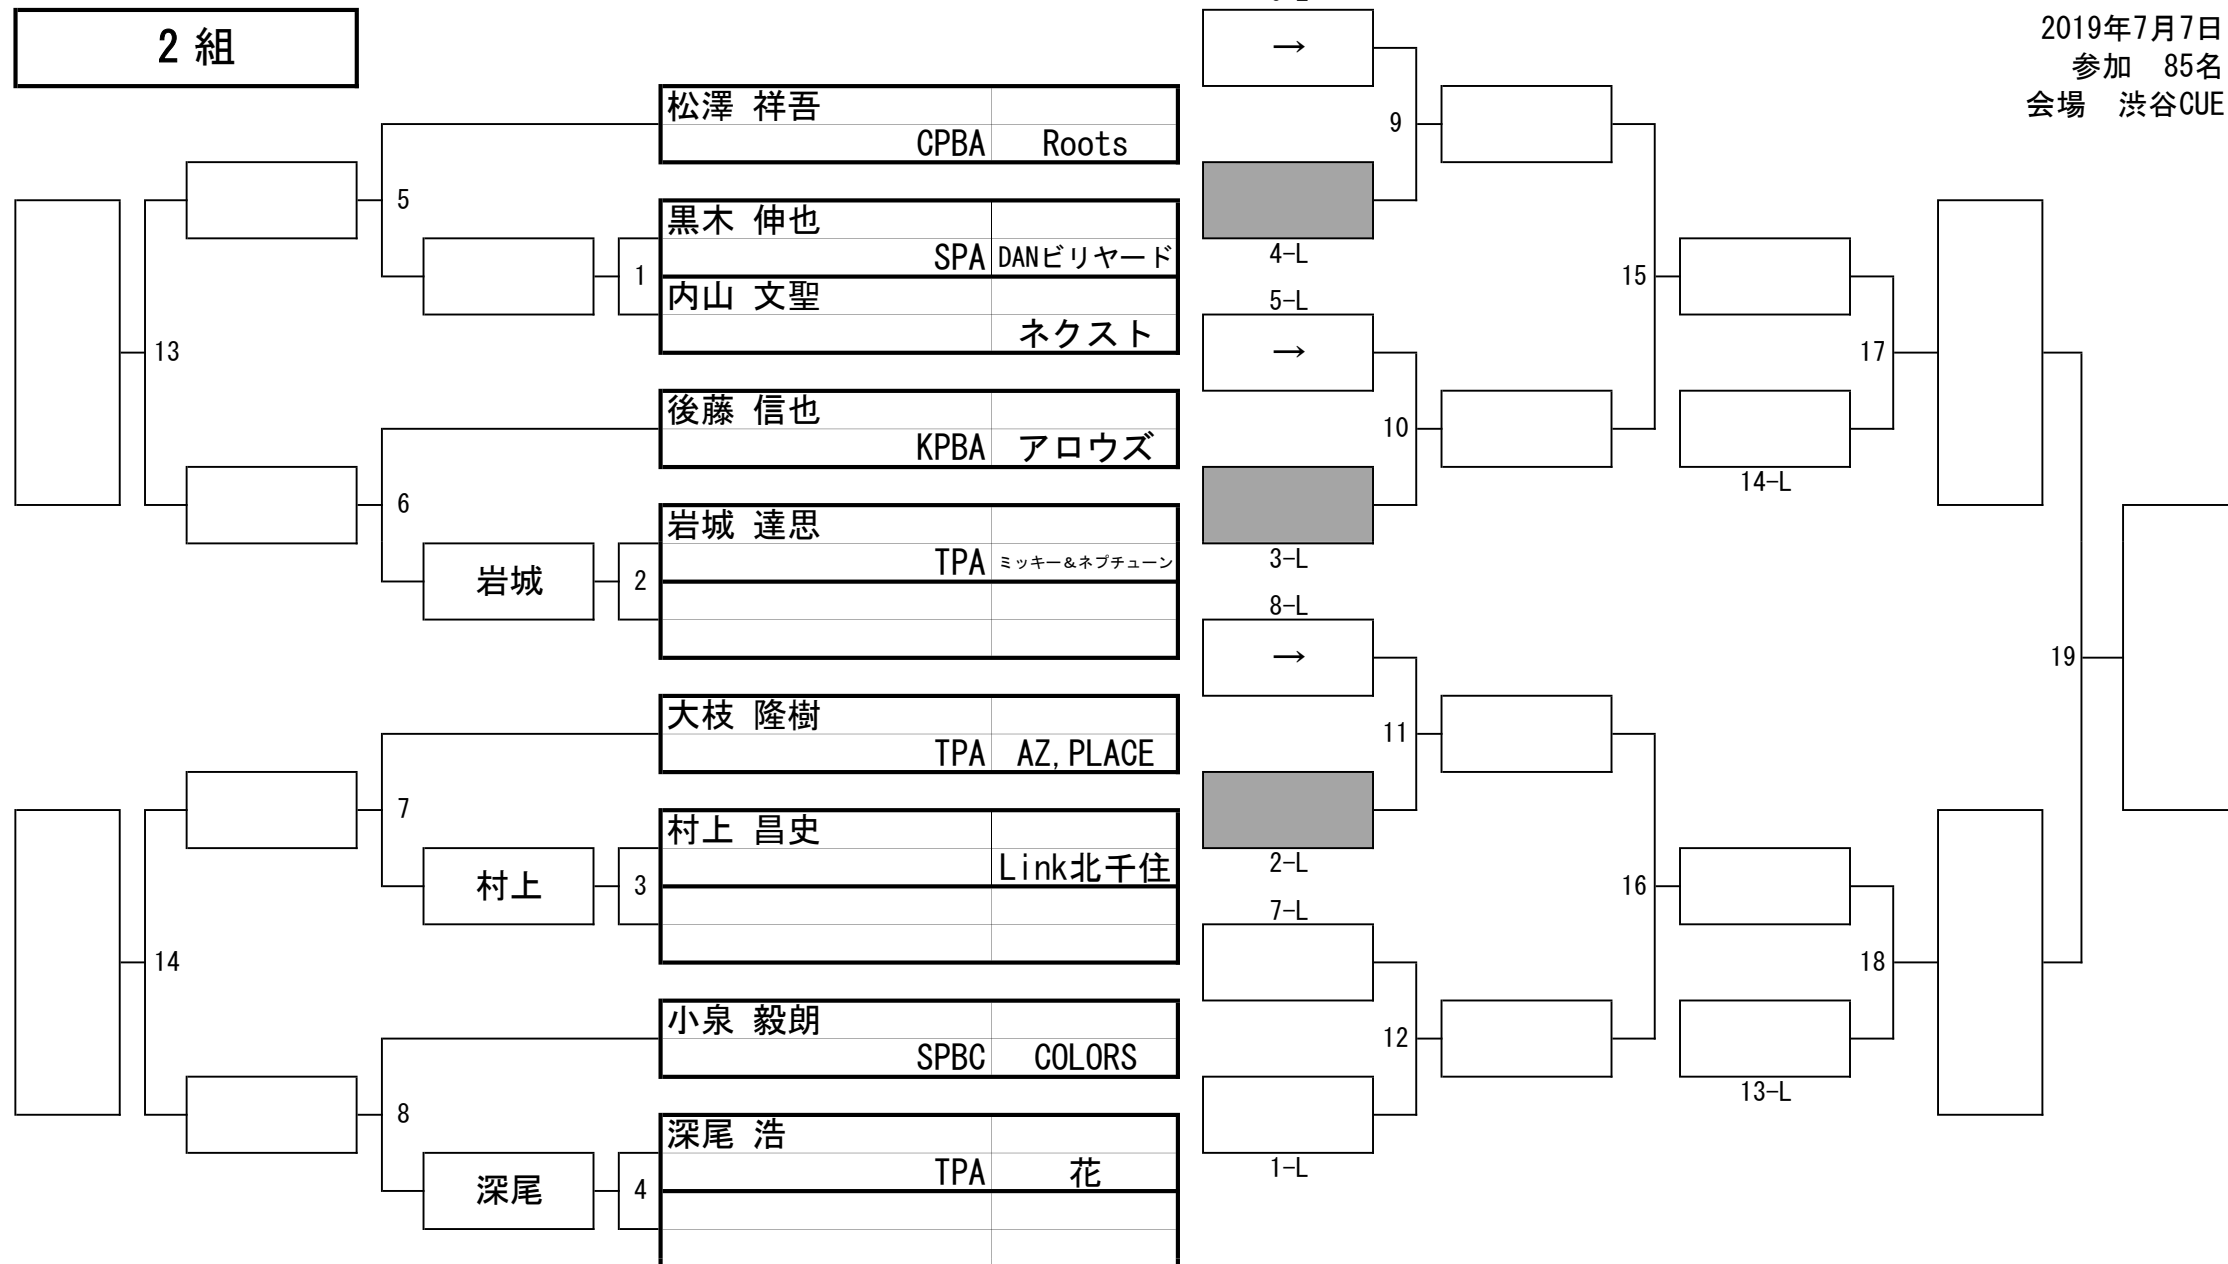

2019年 第59期名人戦 C級戦 (関東地区)

2019年7月7日
参加 85名
会場 渋谷CUE

1組

2019年 第59期名人戦 C級戦 (関東地区)

2019年7月7日
参加 85名
会場 渋谷CUE

2組

2019年 第59期名人戦 C級戦 (関東地区)

2019年7月7日
参加 85名
会場 渋谷CUE