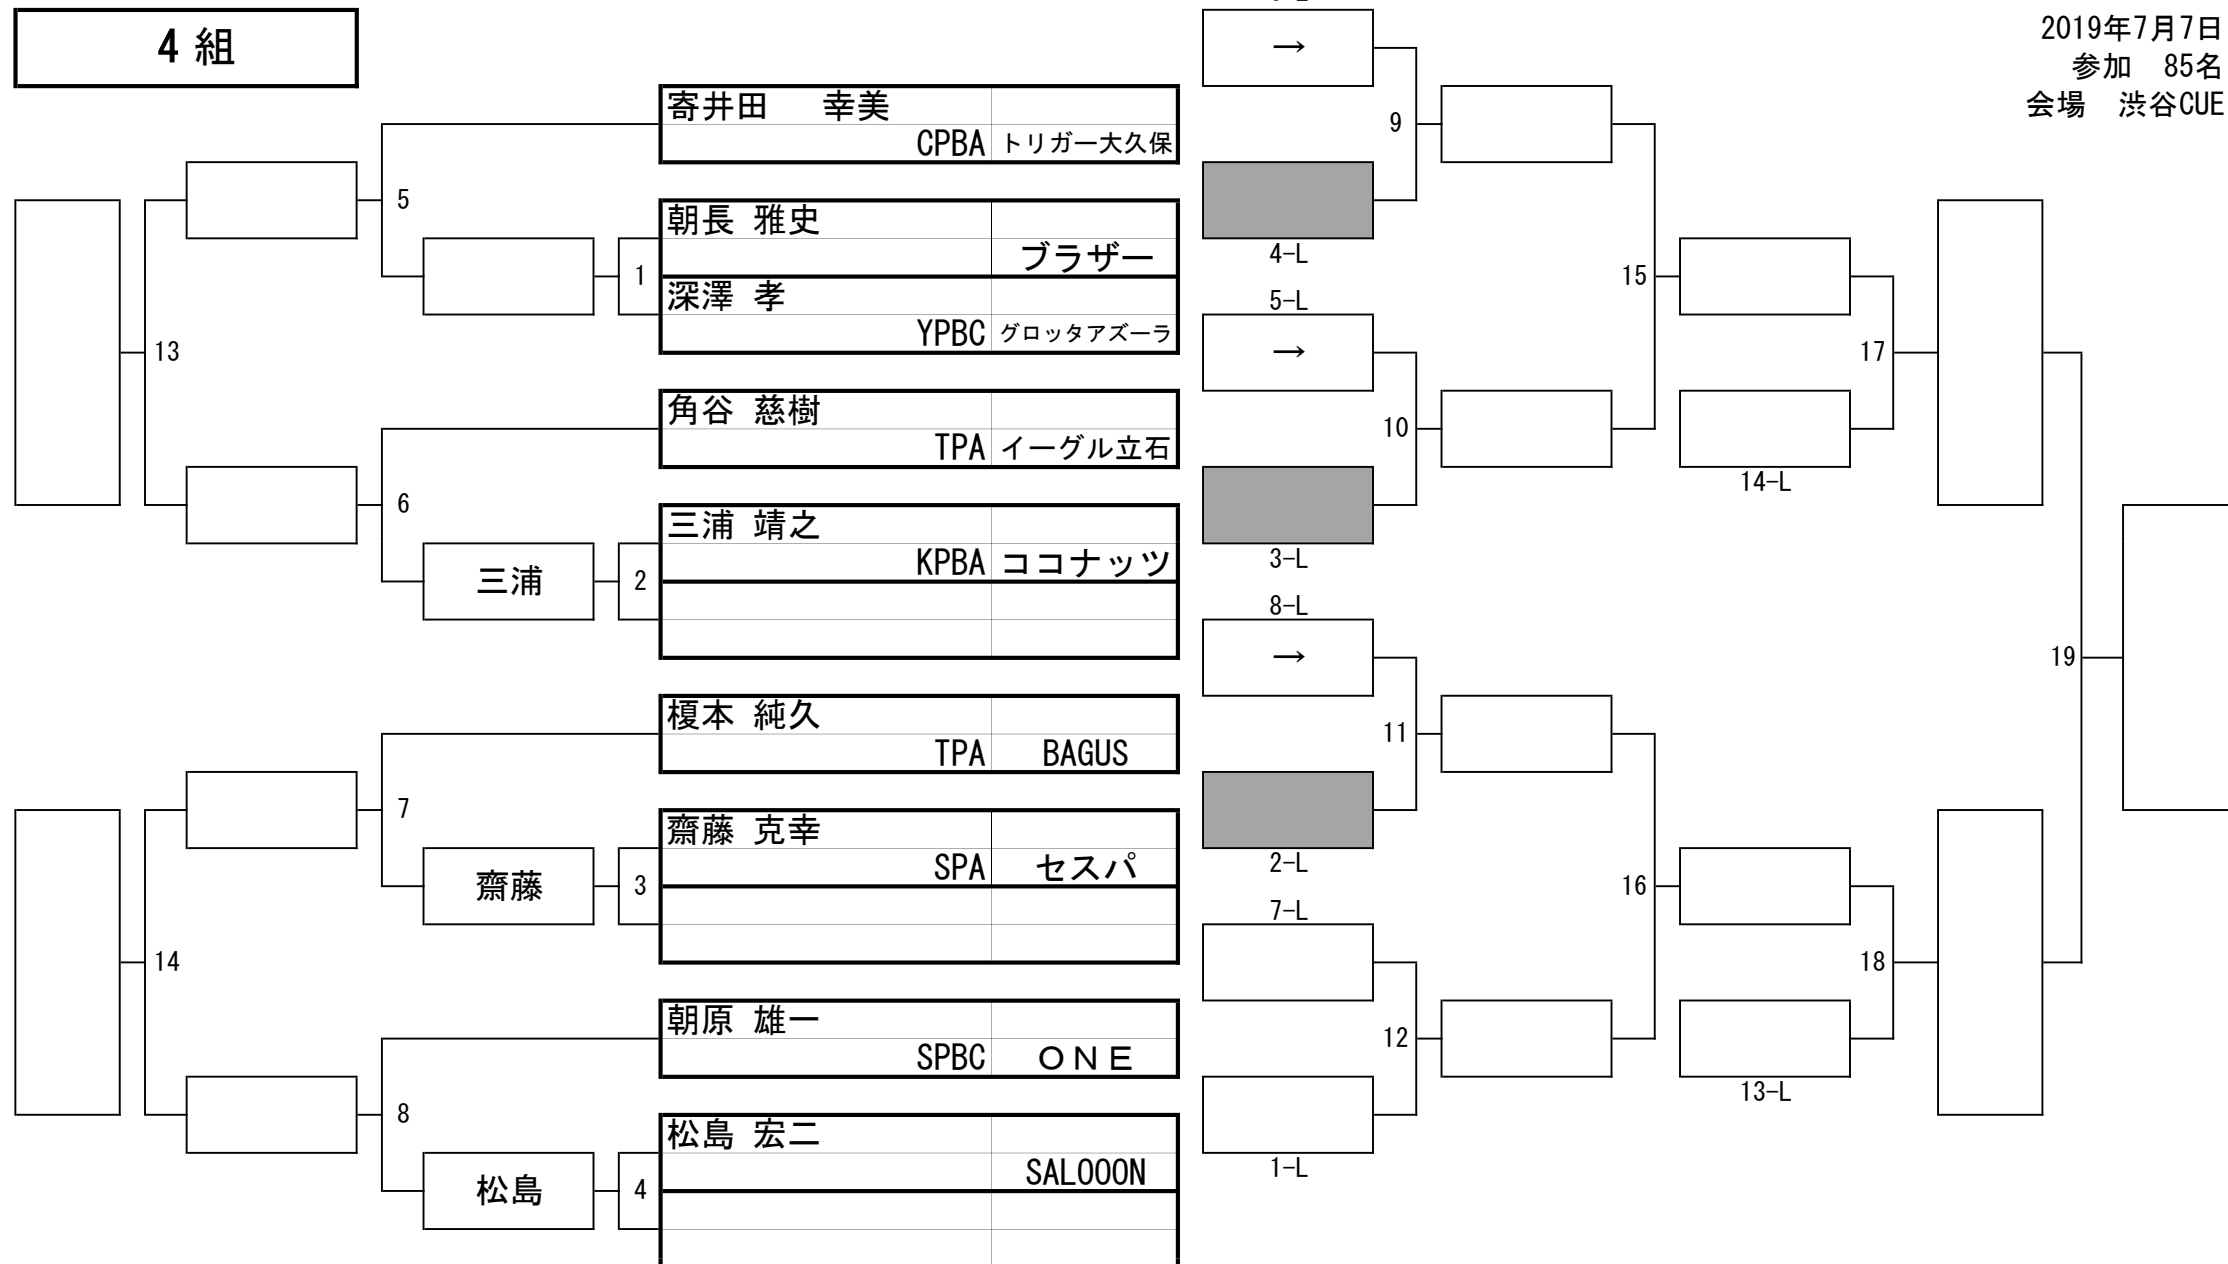

3組

2019年 第59期名人戦 C級戦 (関東地区)

2019年7月7日
参加 85名
会場 渋谷CUE

4組

2019年 第59期名人戦 C級戦 (関東地区)

2019年7月7日
参加 85名
会場 渋谷CUE

5組

2019年 第59期名人戦 C級戦 (関東地区)