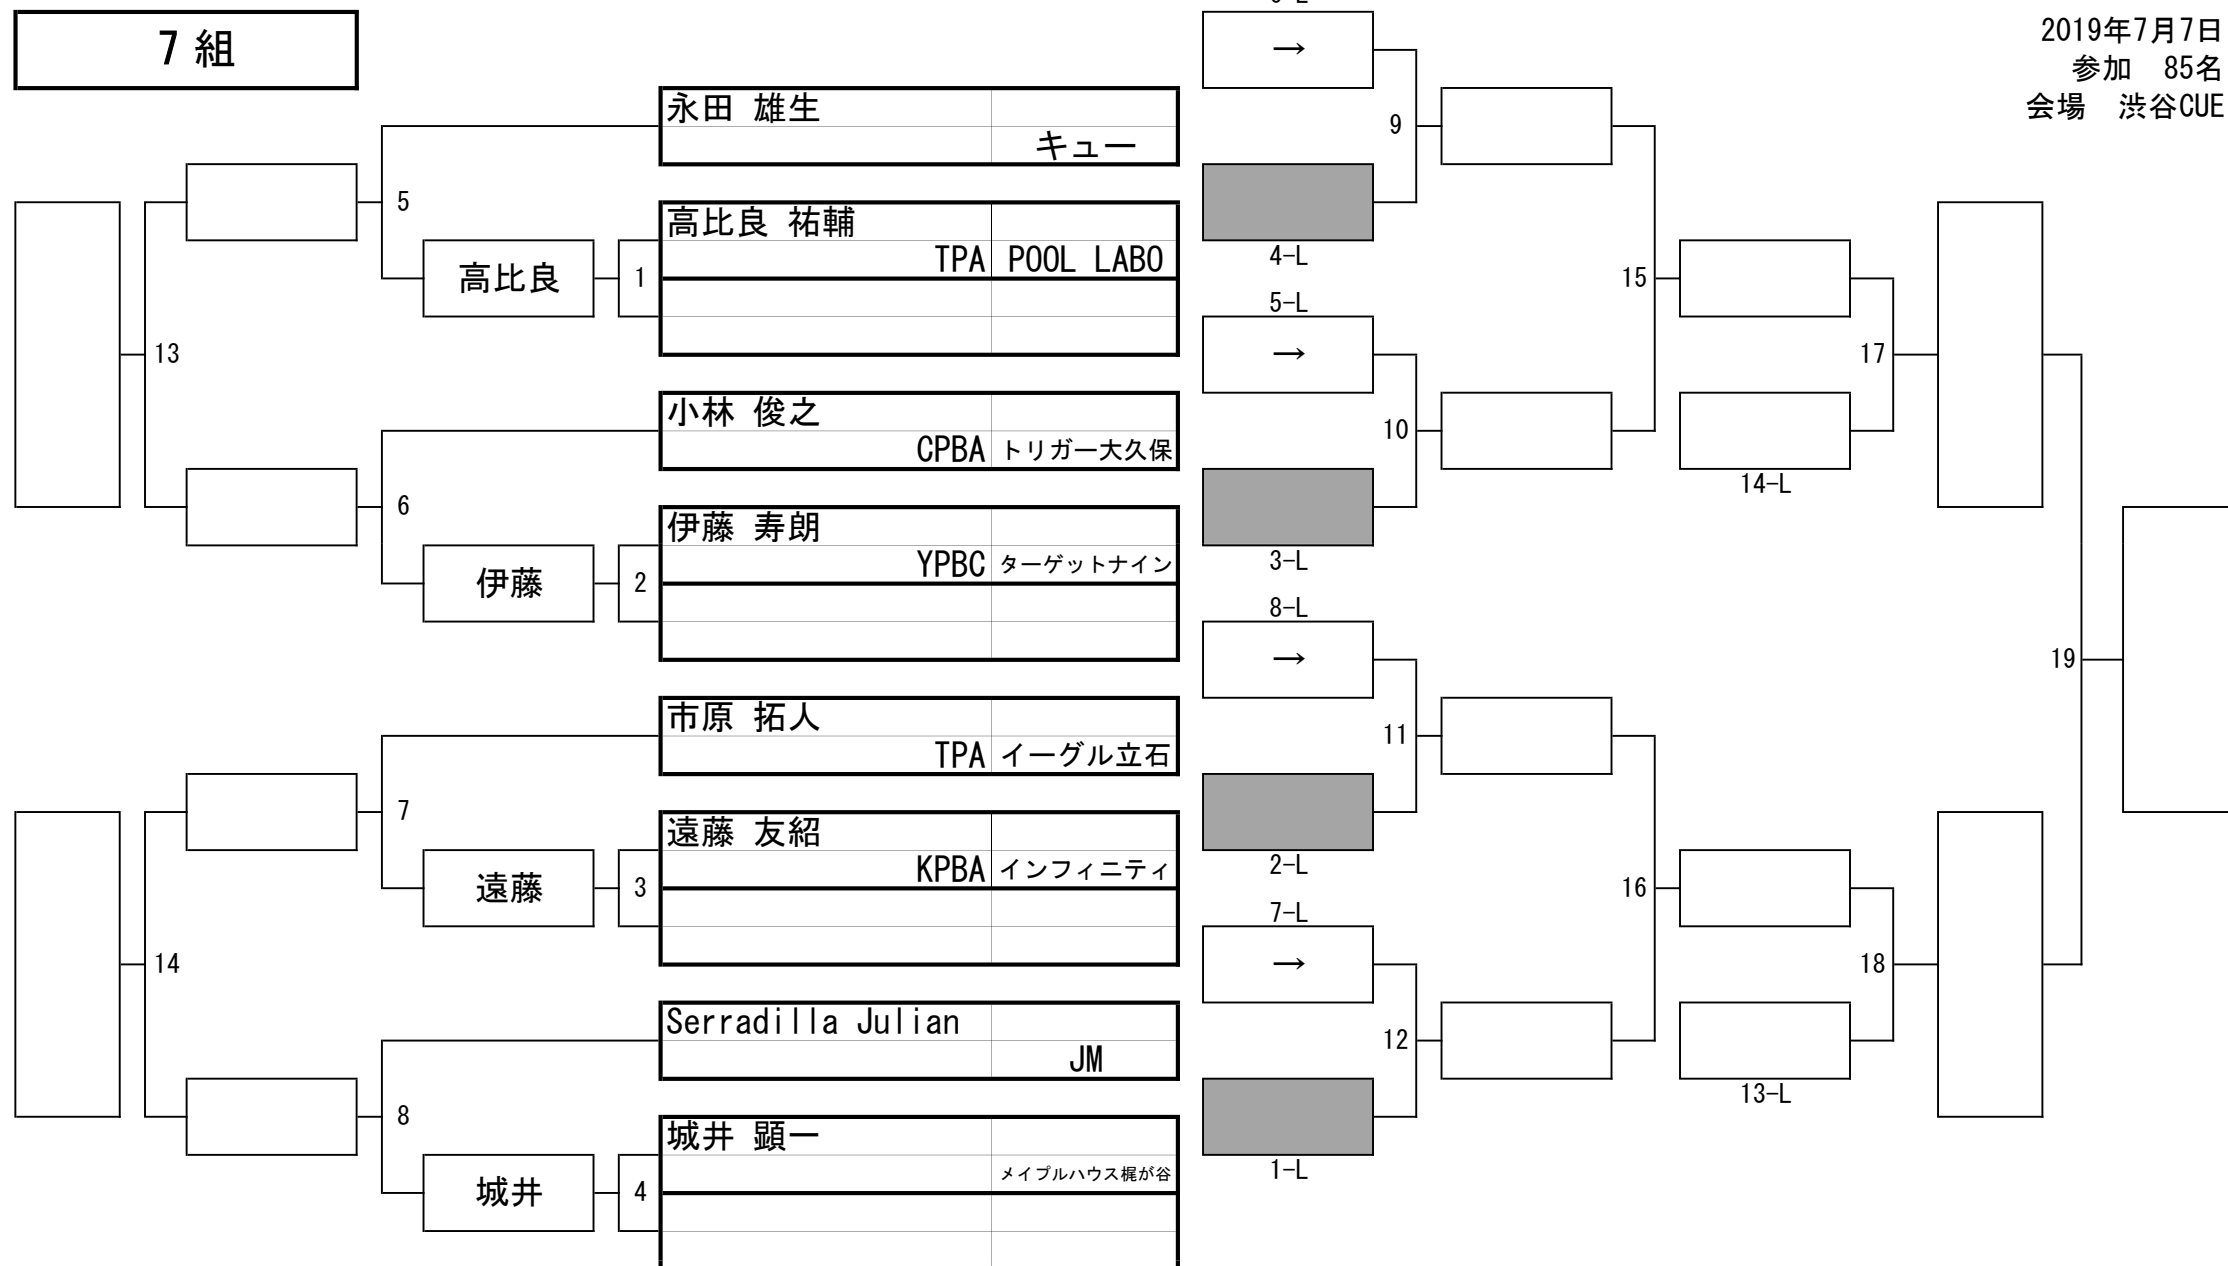

2019年7月7日
参加 85名
会場 渋谷CUE

6組

2019年 第59期名人戦 C級戦 (関東地区)

2019年7月7日
参加 85名
会場 渋谷CUE

7組

2019年 第59期名人戦 C級戦 (関東地区)

2019年7月7日
参加 85名
会場 渋谷CUE

8組