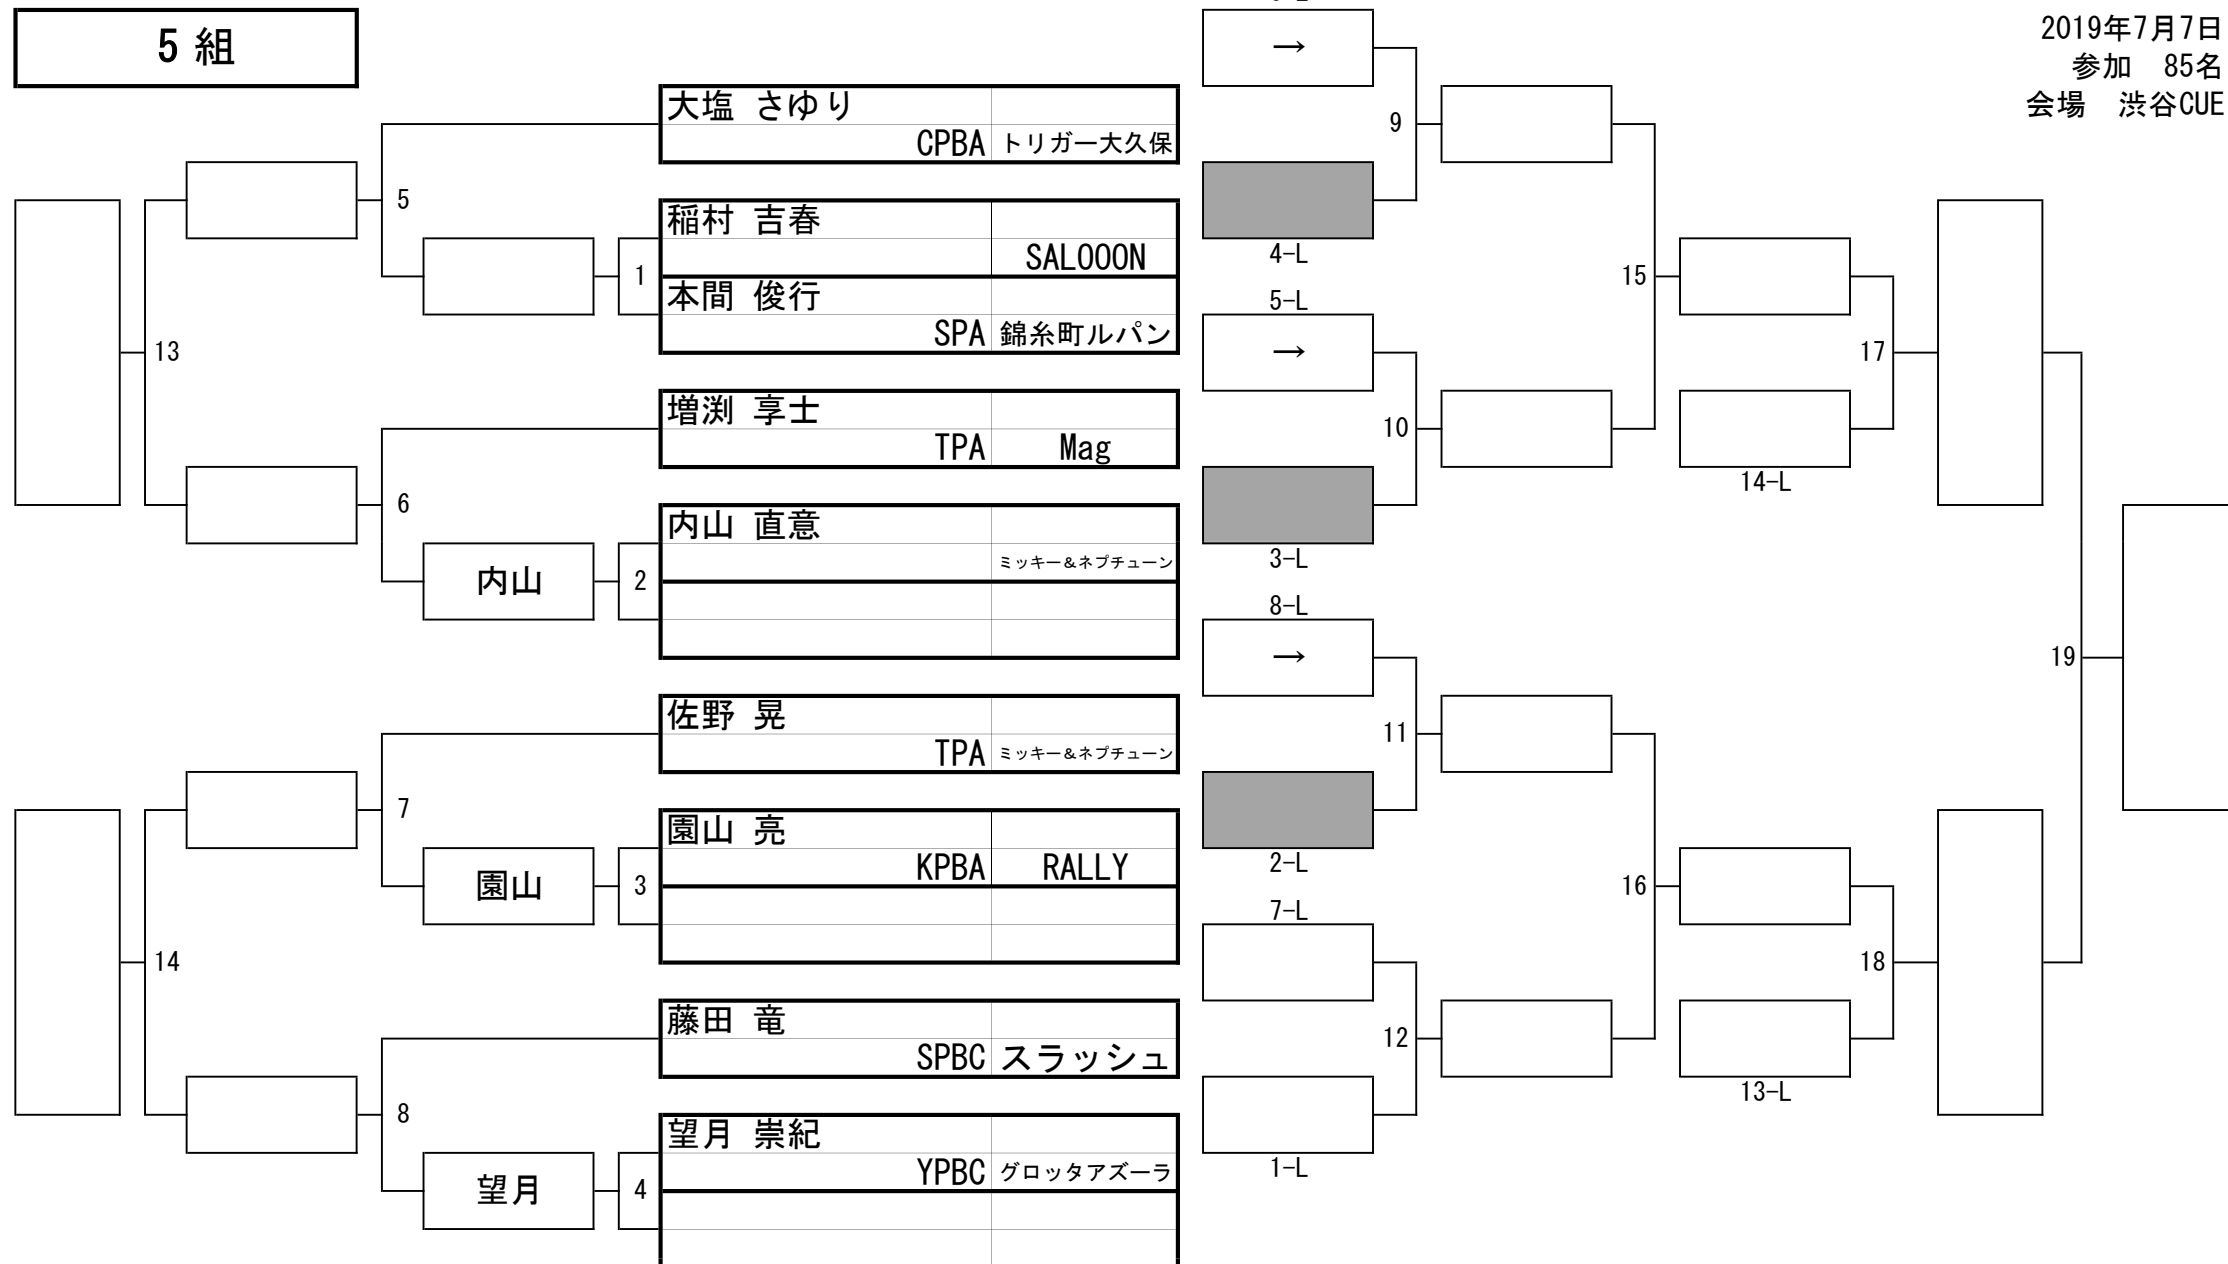

3組

2019年 第59期名人戦 C級戦 (関東地区)

2019年7月7日
参加 85名
会場 渋谷CUE

4組

2019年 第59期名人戦 C級戦 (関東地区)

2019年7月7日
参加 85名
会場 渋谷CUE

5組

2019年 第59期名人戦 C級戦 (関東地区)