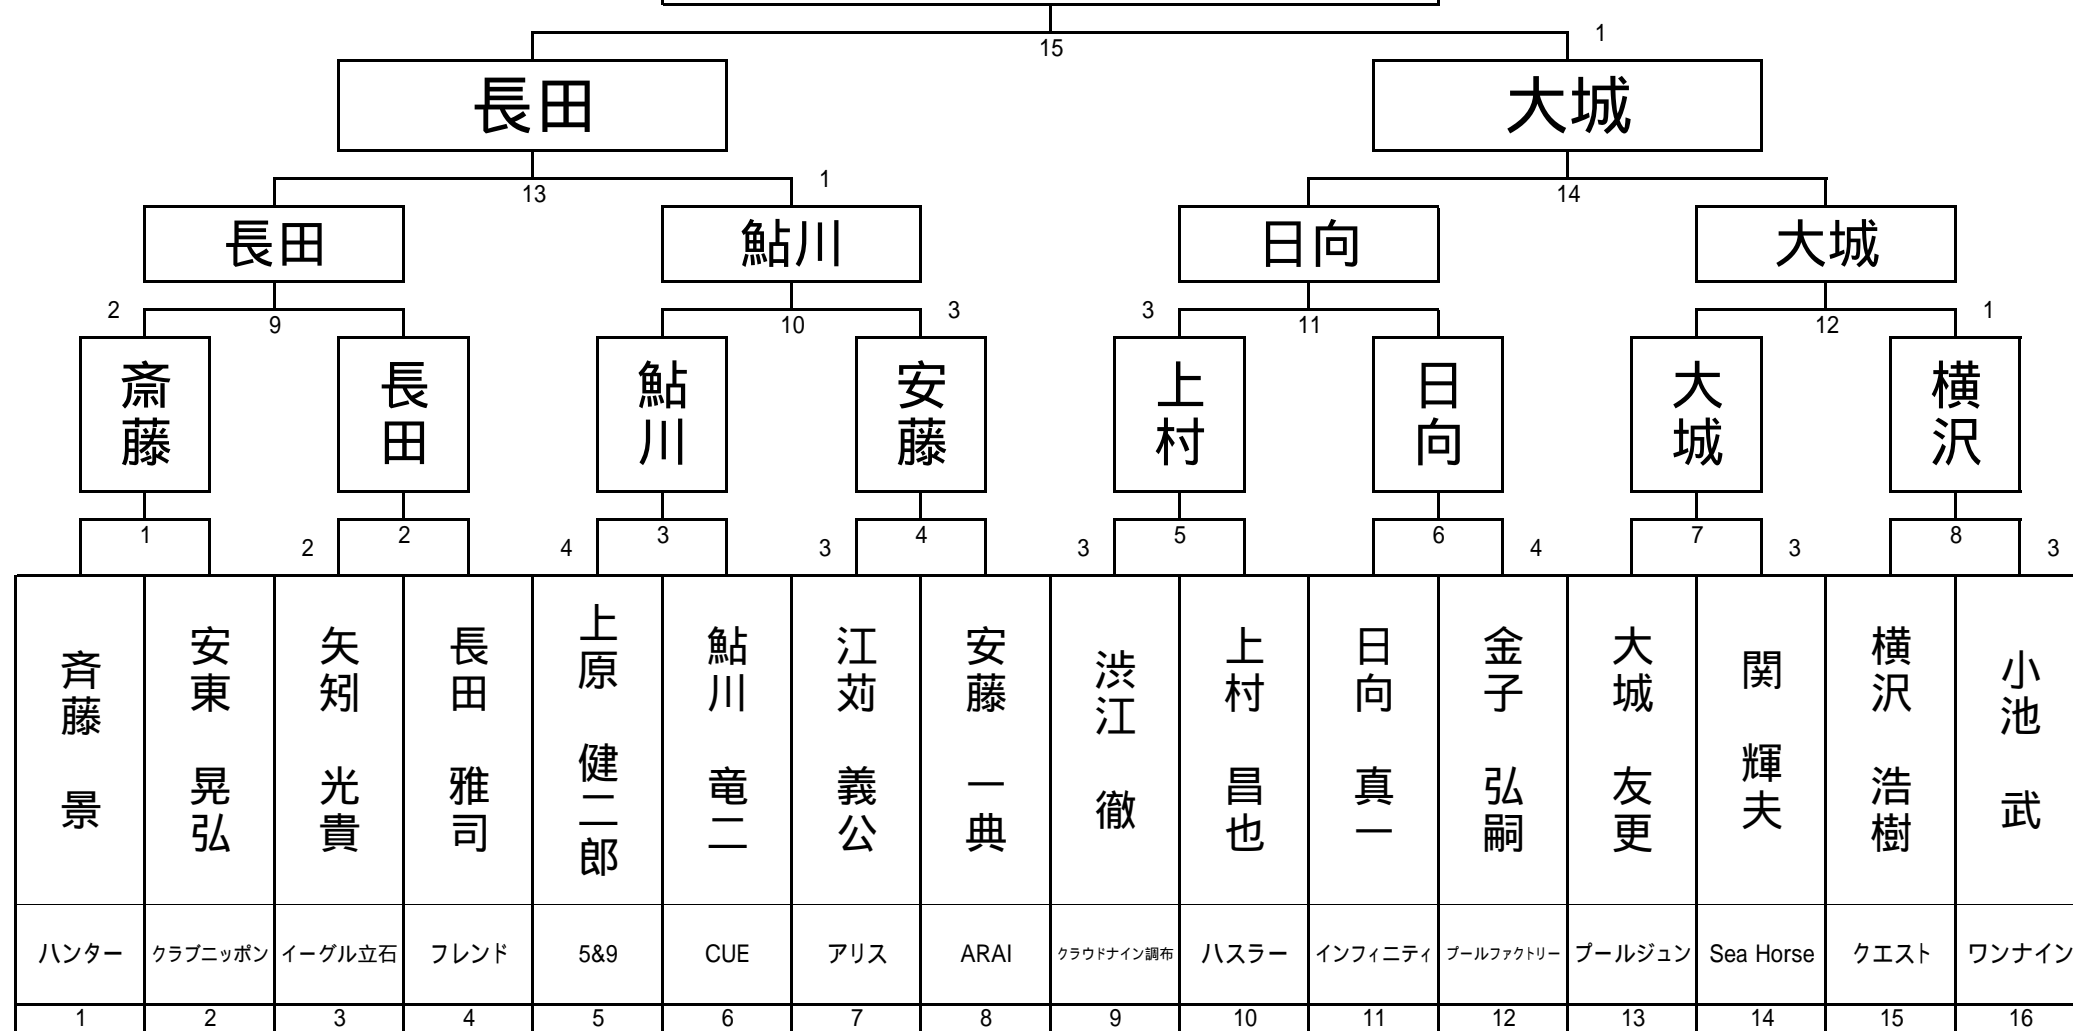

第23期 全関東ナインボール選手権
B級 決勝トーナメント

長田 雅司

日時: 21年 4月 26日

参加: 32名

第23期全関東ナインボール選手権 女子級予選

日時: 21年 4月 25日

参加: _____ 34名

予選1組

高橋

務川

高橋	井上	隈井	1	隈井 千絵	L	ブラザー
		井上	2	芳賀 八恵	L	ポイントプラス
		井上	3	井上 麻衣子	L	Roots
		井上	4	杉山 千佳子	L	行徳 9
	高橋	小西	5	小西 さみあ	L	山水
		高橋	6	高橋 美玲	L	SPA
		丸山	7	丸山 明日香	L	プールウィッチーズ
		丸山	8	渡辺 弥生	L	アリス
務川	門脇	9	門脇 圭	L	TPA	
	真田	10	市川 瑞江	L	ミッドナイト	
	務川	11	真田 恭子	L	ロリエ	
	務川	12	務川 広海	L	キングドーム