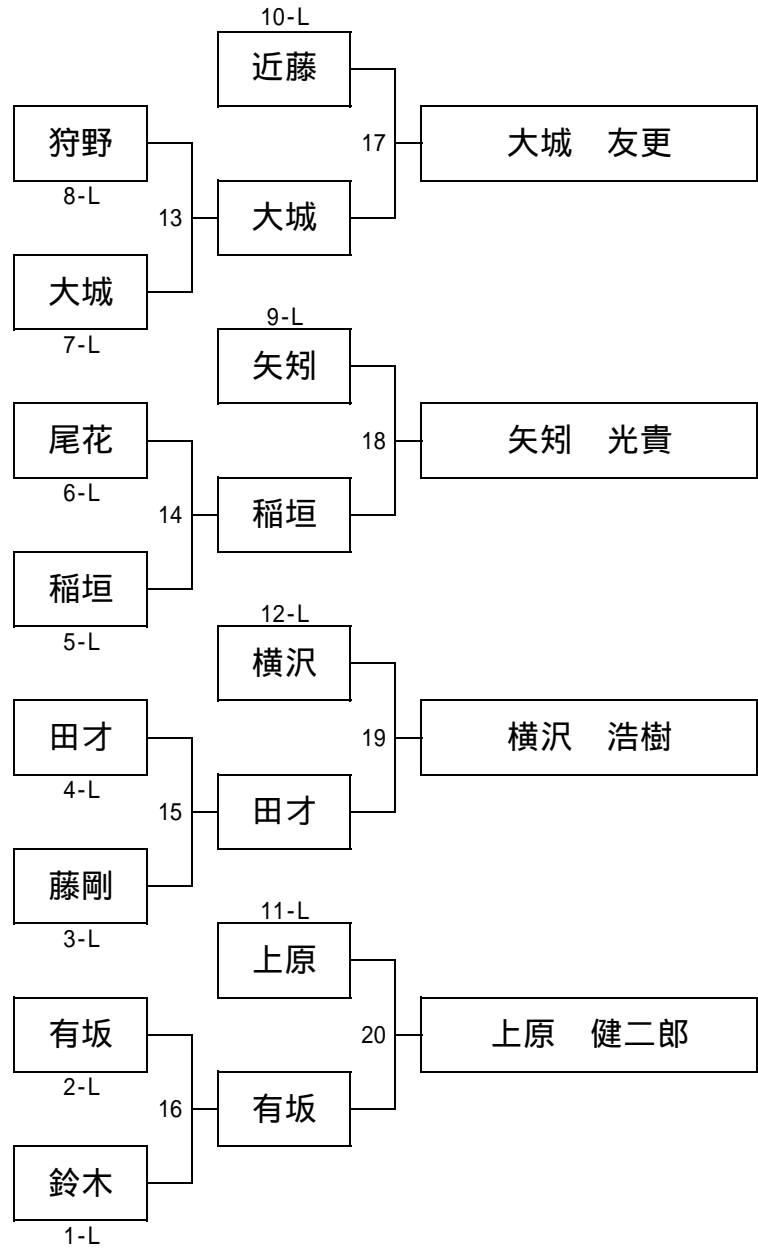

参加: _____ 32名

予選2組

関 輝夫

小池 武

安東 晃弘

長田 雅司

9	矢矧	1	矢矧 光貴	B
				イーグル立石
2	関	2	鈴木 紀行	B
				アリス
3	小池	3	有坂 努	B
				カップル
4	近藤	4	関 輝夫	B
				Sea Horse
5	上原	5	藤剛 正浩	B
				CUE
6	安東	6	小池 武	B
				ワンナイン
7	長田	7	田才 直紀	B
				ARAI
8	横沢	8	近藤 英次	B
				アリス
9	矢矧	9	稲垣 宏規	B
				パディースプール
10	小池	10	上原 健二郎	B
				5&9
11	安東	11	尾花 弘一	B
				ミッキー&ネプチューン
12	横沢	12	安東 晃弘	B
				クラブニッポン
13	大城	13	大城 友更	B
				プールジュン
14	稲垣	14	長田 雅司	B
				フレンド
15	田才	15	横沢 浩樹	B
				クエスト
16	有坂	16	猪野 昌親	B
				バグース吉祥寺