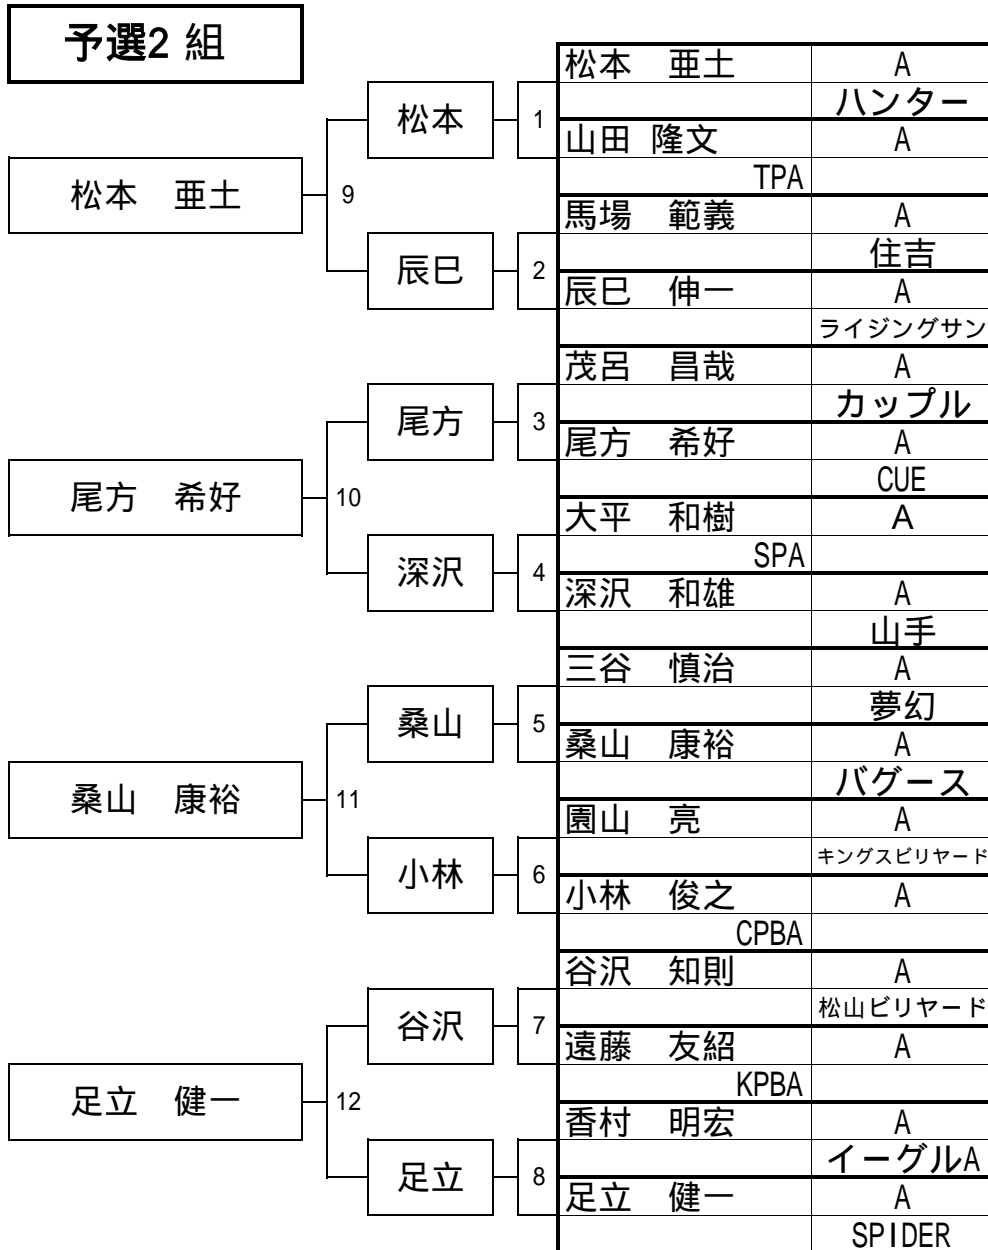

第23期全関東-nineボール選手権 A級予選

日時: 21年 4月 25日

参加: _____ 143名

第23期全関東ナインボール選手権 A級予選

日時: 21年 4月 25日

参加: _____ 143名

第23期全関東ナインボール選手権 A級予選

日時: 21年 4月 25日