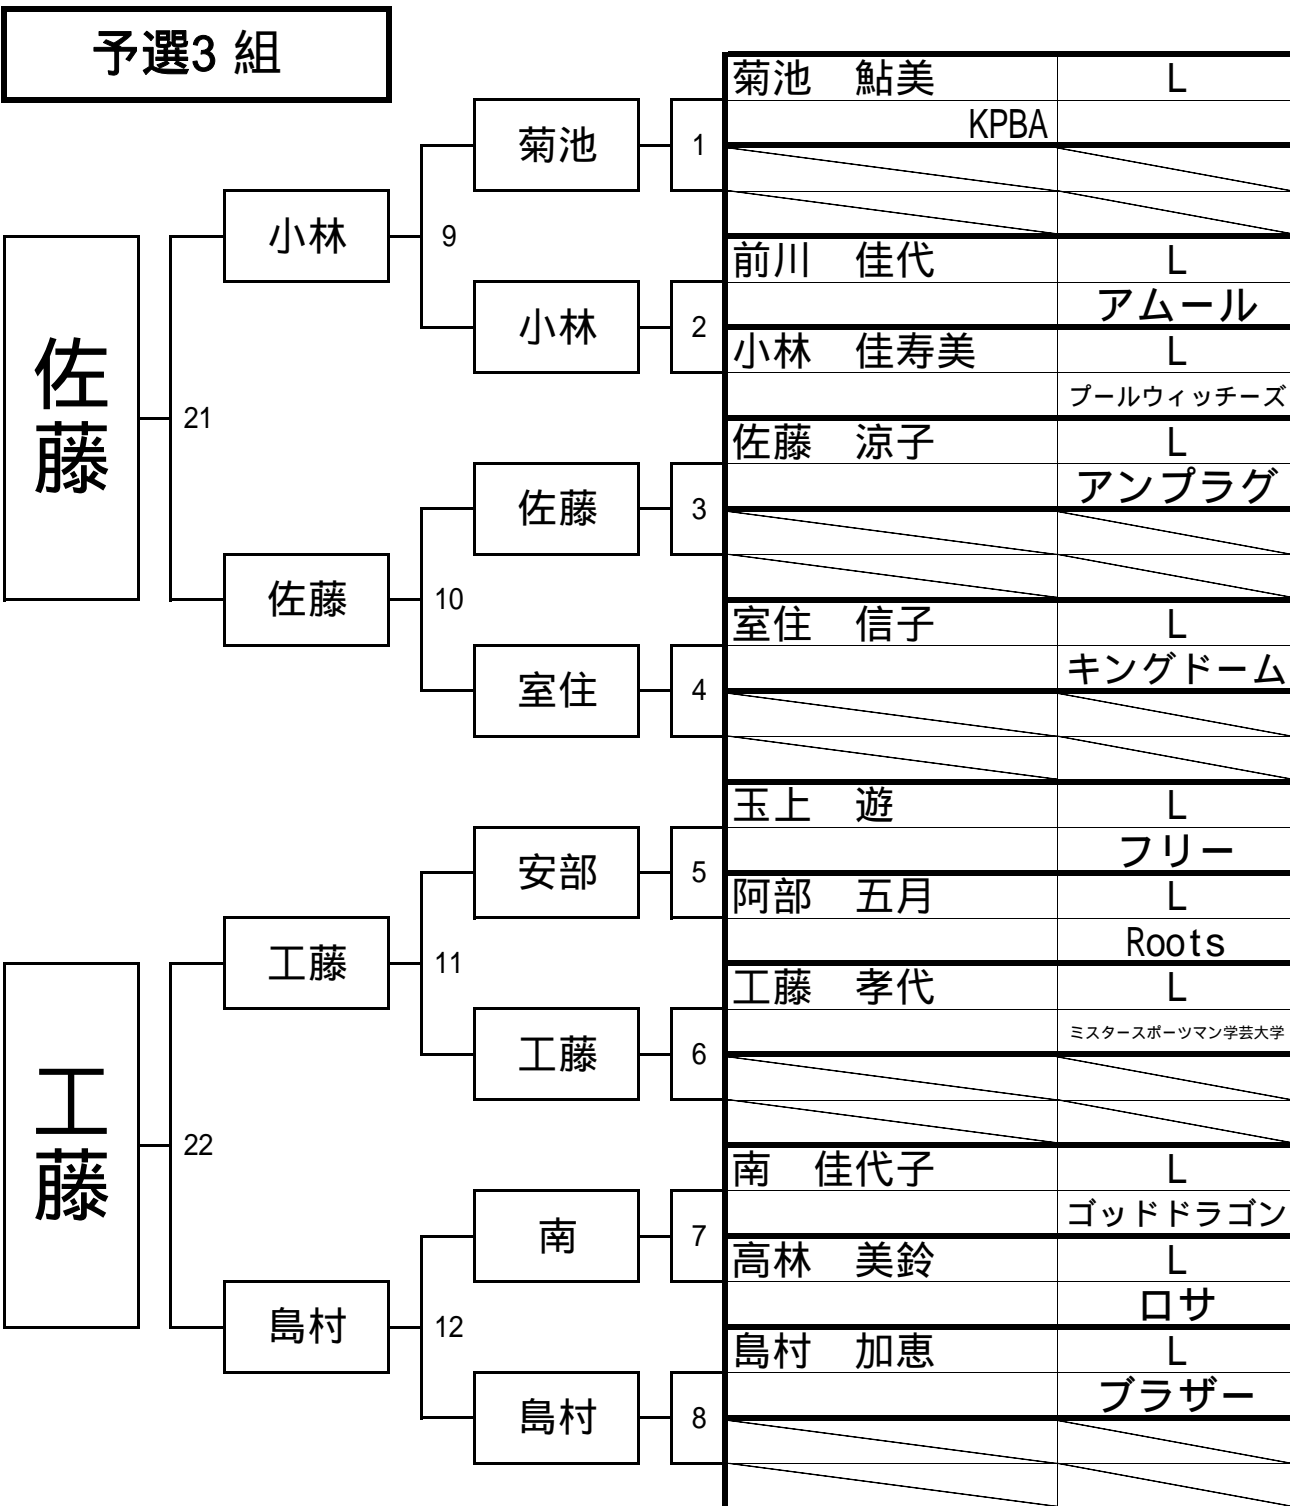

第23期全関東ナインボール選手権 女子級予選

日時: 21年 4月 25日

参加: 34名

小林

安部