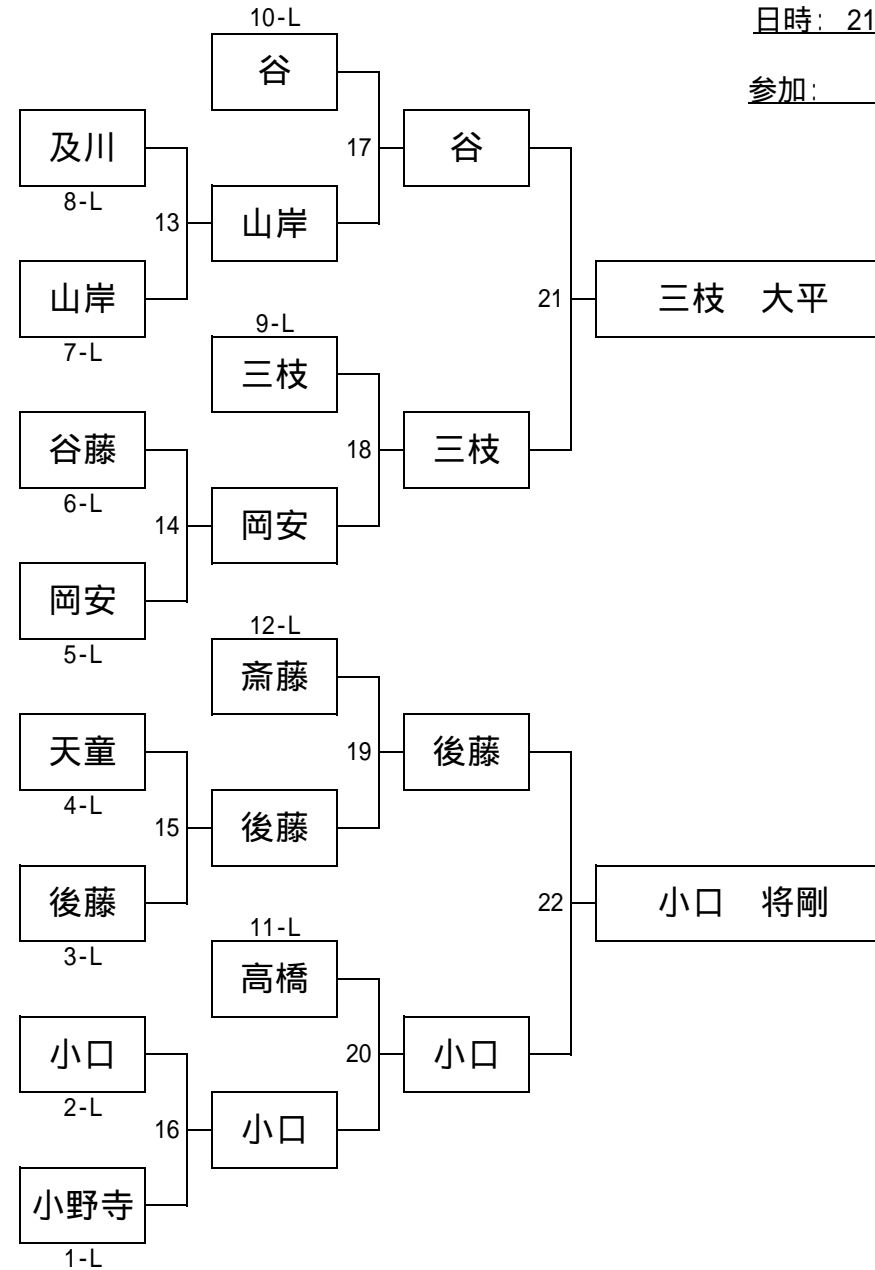

第23期全関東-nineボール選手権 A級予選

日時: 21年 4月 25日

参加: _____ 143名

第23期全関東ナインボール選手権 A級予選

日時: 21年 4月 25日

参加: _____ 143名

第23期全関東ナインボール選手権 A級予選

日時: 21年 4月 25日

参加: _____ 143名

予選3組	川上	1	川上 善広	A
			SPA	
川上 善広	9	2	辻 誠	A
			バグース川崎	
川上 善広	9	2	梅田 祐紀	A
			住吉	
川上 善広	9	2	中原 正人	A
			SPIDER	
川上 善広	9	2	吉村 豊	A
			夢空間 東金	
川上 善広	9	2	宇良 誠	A
			メイプルハウス	
川上 善広	9	2	奥村 太一	A
			TPA	
川上 善広	9	2	坂井 直樹	A
			クラウドナイン調布	
川上 善広	9	2	吉田 文吾	A
			カリフォルニア	
川上 善広	9	2	高橋 俊秀	A
			CUE	
川上 善広	9	2	大西 想	A
			リスク	
川上 善広	9	2	菅 良匠	A
			ハンター	
川上 善広	9	2	小沢 正之	A
			KPBA	
川上 善広	9	2	野呂 哲也	A
			ミスタースポーツマン学芸大学	
川上 善広	9	2	大井 健史	A
			イーグルA	

第23期全関東ナインボール選手権 A級予選

日時: 21年 4月 25日

参加: _____ 143名

予選4組	桜井	1	桜井 淳平	A
			田中 拓郎	A
桜井 淳平	9	米花	藤本 孝生	A
			米花 剛	A
榊原 甲太郎	10	榊原	榊原 甲太郎	A
			佐藤 光	A
		レスリー	萩原 禎洋	A
			レスリー・CB・ロジャース	A
米津 剣人	11	田代	田代 栄治	A
			松澤 祥吾	A
		米津	米津 剣人	A
			筑間 大樹	A
藤原 剛	12	松元	松元 洋治	A
			大瀬 繁明	A
		藤原	藤原 剛	A
			谷山 智久	A