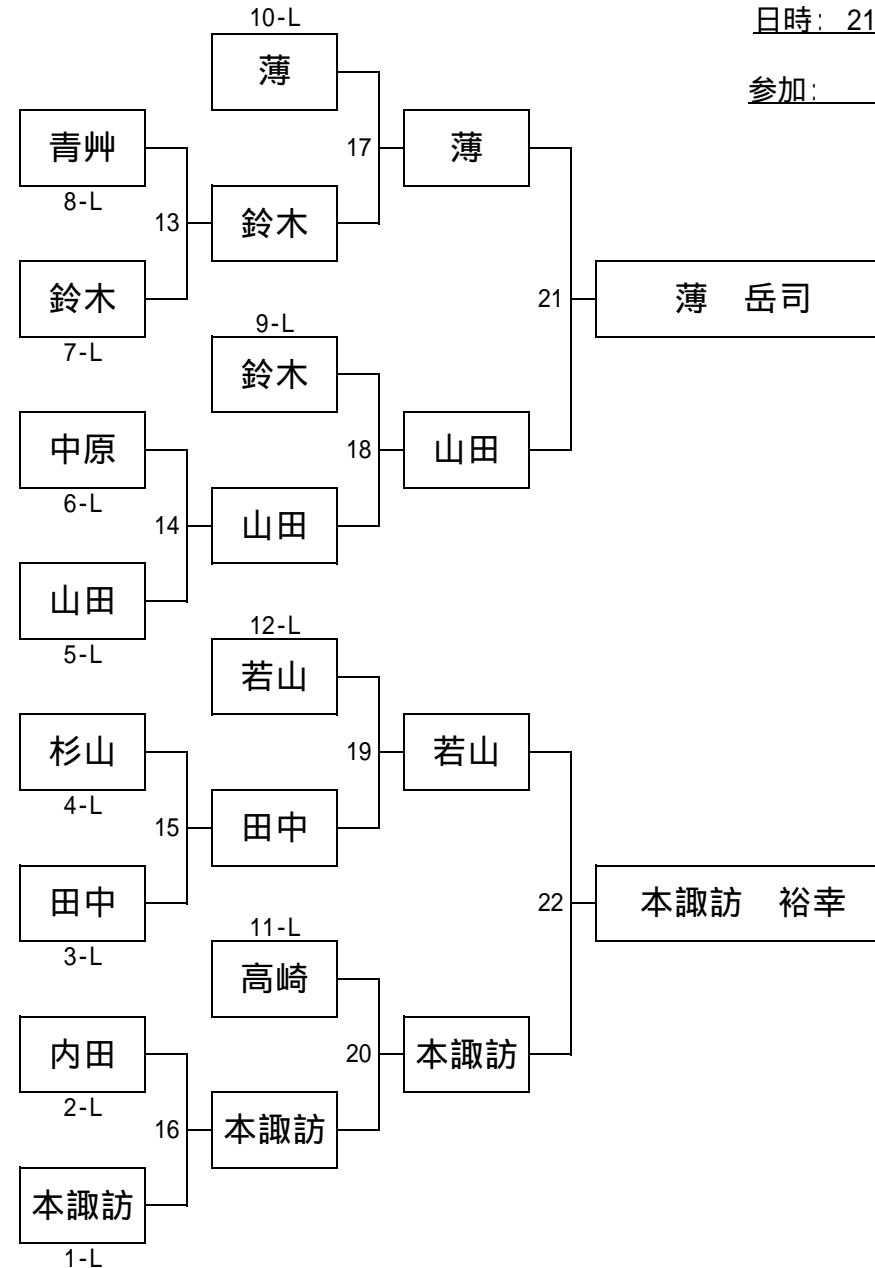

第23期全関東ナインボール選手権 A級予選

日時: 21年 4月 25日

参加: _____ 143名

予選4組	桜井	1	桜井 淳平	A
			田中 拓郎	A
桜井 淳平	9	米花	藤本 孝生	A
			米花 剛	A
榊原 甲太郎	10	榊原	榊原 甲太郎	A
			佐藤 光	A
		レスリー	萩原 禎洋	A
			レスリー・CB・ロジャース	A
米津 剣人	11	田代	田代 栄治	A
			松澤 祥吾	A
		米津	米津 剣人	A
			筑間 大樹	A
藤原 剛	12	松元	松元 洋治	A
			大瀬 繁明	A
		藤原	藤原 剛	A
			谷山 智久	A

第23期全関東ナインボール選手権 A級予選

日時: 21年 4月 25日

参加: _____ 143名

第23期全関東ナインボール選手権 A級予選

日時: 21年 4月 25日

参加: _____ 143名

第23期全関東ナインボール選手権 A級予選

日時: 21年 4月 25日