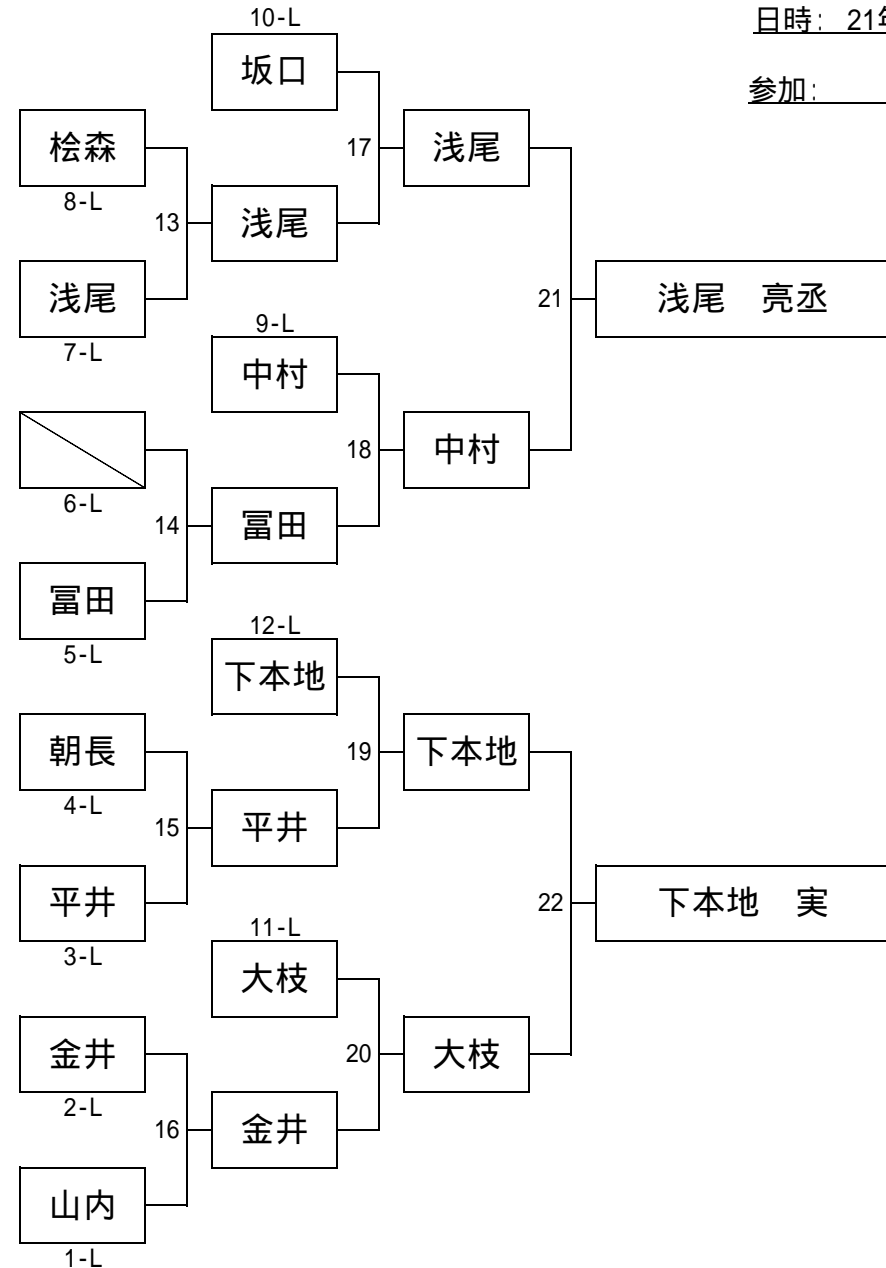

第23期全関東ナインボール選手権 A級予選

日時: 21年 4月 25日

参加: _____ 143名