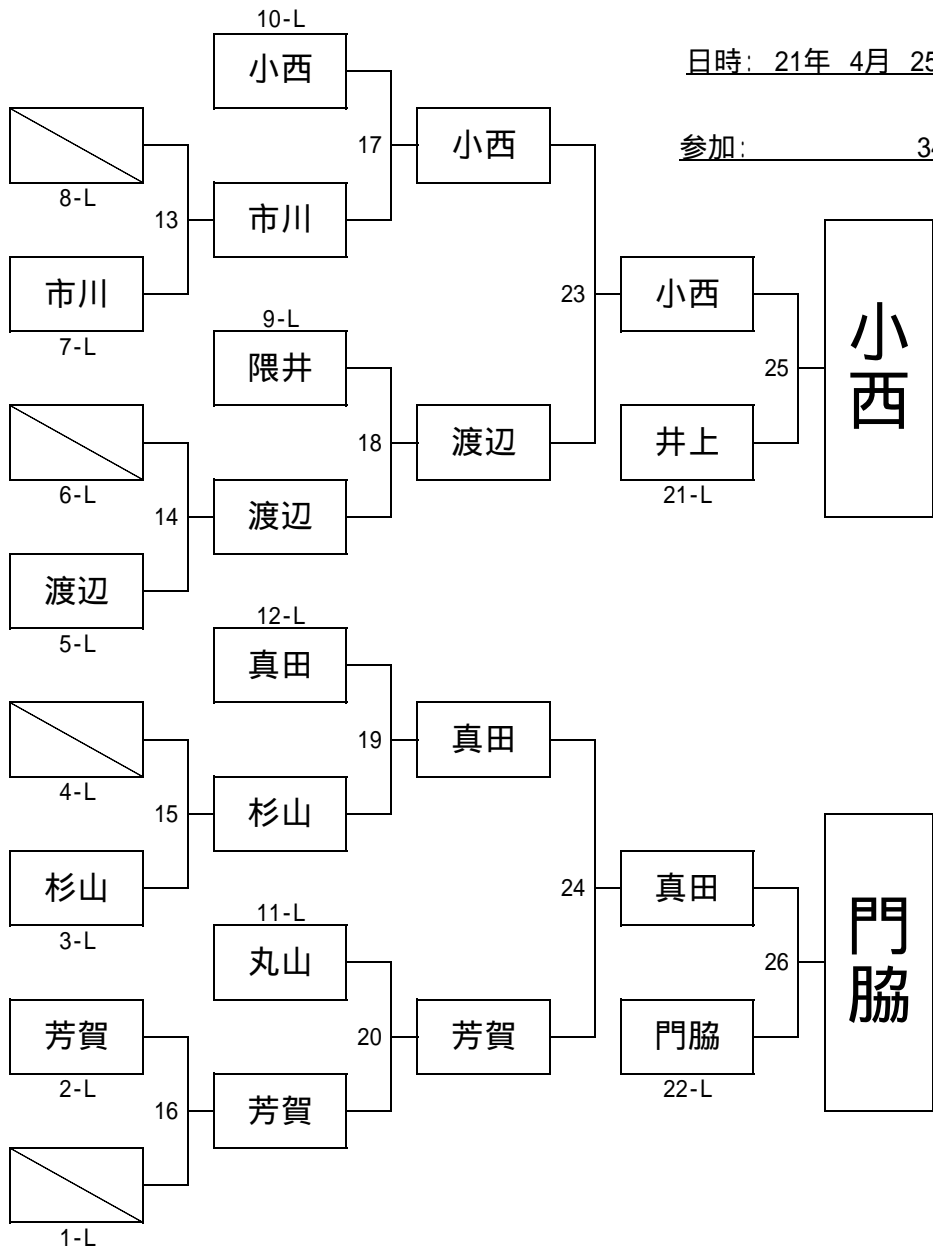

第23期全関東ナインボール選手権 女子級予選

日時: 21年 4月 25日

参加: _____ 34名

予選1組

高橋

務川

高橋	井上	隈井	1	隈井 千絵	L	ブラザー
		井上	2	芳賀 八恵	L	ポイントプラス
		井上	3	井上 麻衣子	L	Roots
		井上	4	杉山 千佳子	L	行徳 9
	高橋	小西	5	小西 さみあ	L	山水
		高橋	6	高橋 美玲	L	SPA
		丸山	7	丸山 明日香	L	プールウィッチーズ
		丸山	8	渡辺 弥生	L	アリス
務川	門脇	9	門脇 圭	L	TPA	
	真田	10	市川 瑞江	L	ミッドナイト	
	務川	11	真田 恭子	L	ロリエ	
	務川	12	務川 広海	L	キングドーム