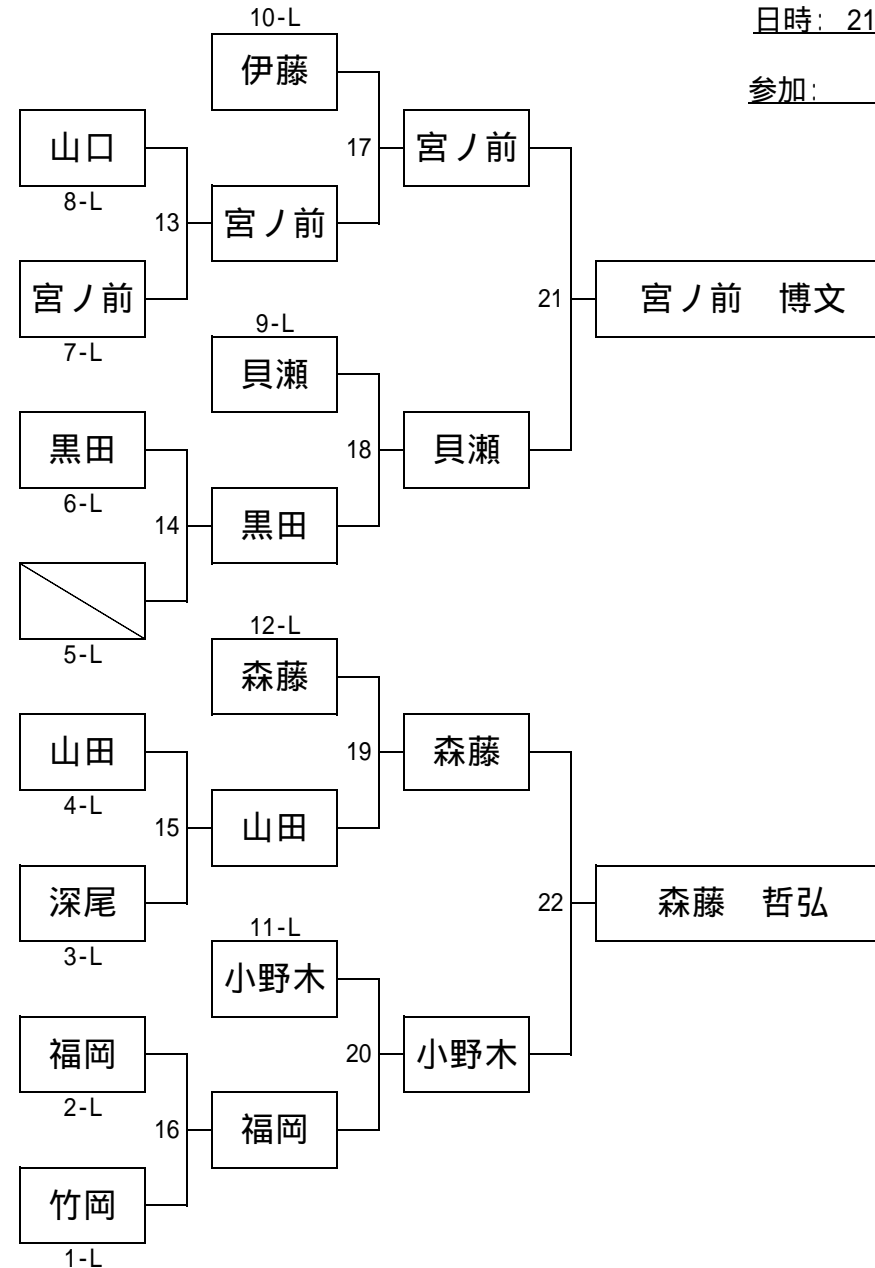

第23期全関東ナインボール選手権 A級予選

日時: 21年 4月 25日

参加: _____ 143名

予選8組	田口 淳之介	貝瀬	1	貝瀬 浩史	A
				SPA	
		田口	2	竹岡 哲	A
				キャノンボール	
中島 祐一郎	中島	3	福岡 輝洋	A	
			メイプルハウス		
	伊藤	4	田口 淳之介	A	
			CUE		
卷田 一郎	小野木	5	深尾 浩	A	
			TPA		
	卷田	6	中島 祐一郎	A	
			アリス		
精松 悟志	精松	7	伊藤 祐季	A	
			ジョーカー		
	森藤	8	山田 卓司	A	
			花