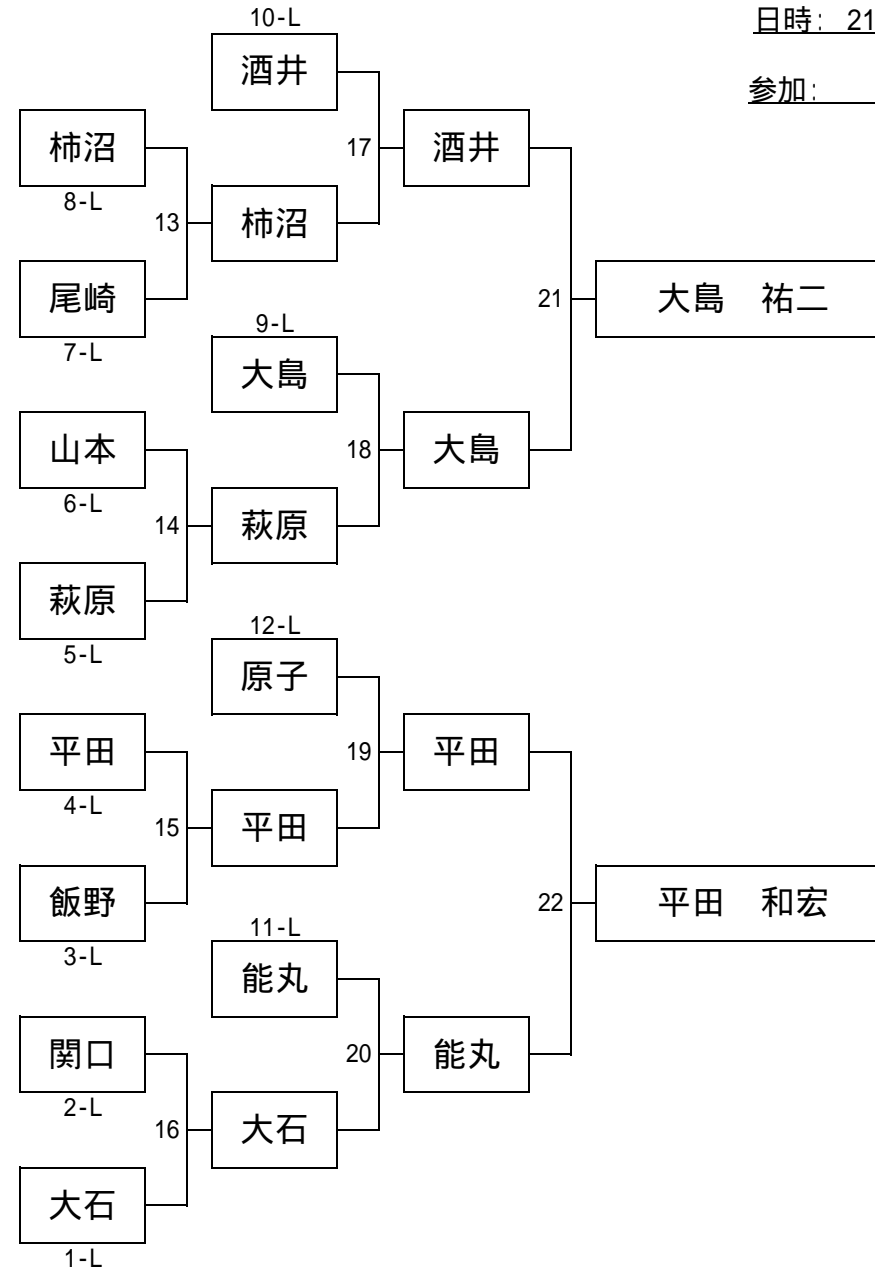

第23期全関東ナインボール選手権 A級予選

日時: 21年 4月 25日

参加: _____ 143名

予選4組	桜井	1	桜井 淳平	A
			田中 拓郎	A
桜井 淳平	9	米花	藤本 孝生	A
			米花 剛	A
榊原 甲太郎	10	榊原	榊原 甲太郎	A
			佐藤 光	A
		レスリー	萩原 禎洋	A
			レスリー・CB・ロジャース	A
米津 剣人	11	田代	田代 栄治	A
			松澤 祥吾	A
		米津	米津 剣人	A
			筑間 大樹	A
藤原 剛	12	松元	松元 洋治	A
			大瀬 繁明	A
		藤原	藤原 剛	A
			谷山 智久	A

第23期全関東ナインボール選手権 A級予選

日時: 21年 4月 25日

参加: _____ 143名

予選5組	青柳 高士	9	青柳	1	大石 剛士	A
				青柳 高士	A	
醍醐 雅人	酒井	10	大島	2	大島 祐二	A
				関口 学	A	
				飯野 司	A	
	醍醐	酒井	3	酒井	酒井 大輔	A
					平田 和宏	A
					醍醐 雅人	A
野田 潤一	能丸	11	野田	5	能丸 友加里	A
				萩原 伸之	A	
				山本 昇平	A	
	野田	酒井	6	野田	野田 潤一	A
					堀内 清久	A
					尾崎 孝太	A
堀内 清久	堀内	7	堀内	堀内 清久	A	
				尾崎 孝太	A	
	原子	酒井	8	原子	原子 大明	A
					原子 大明	A