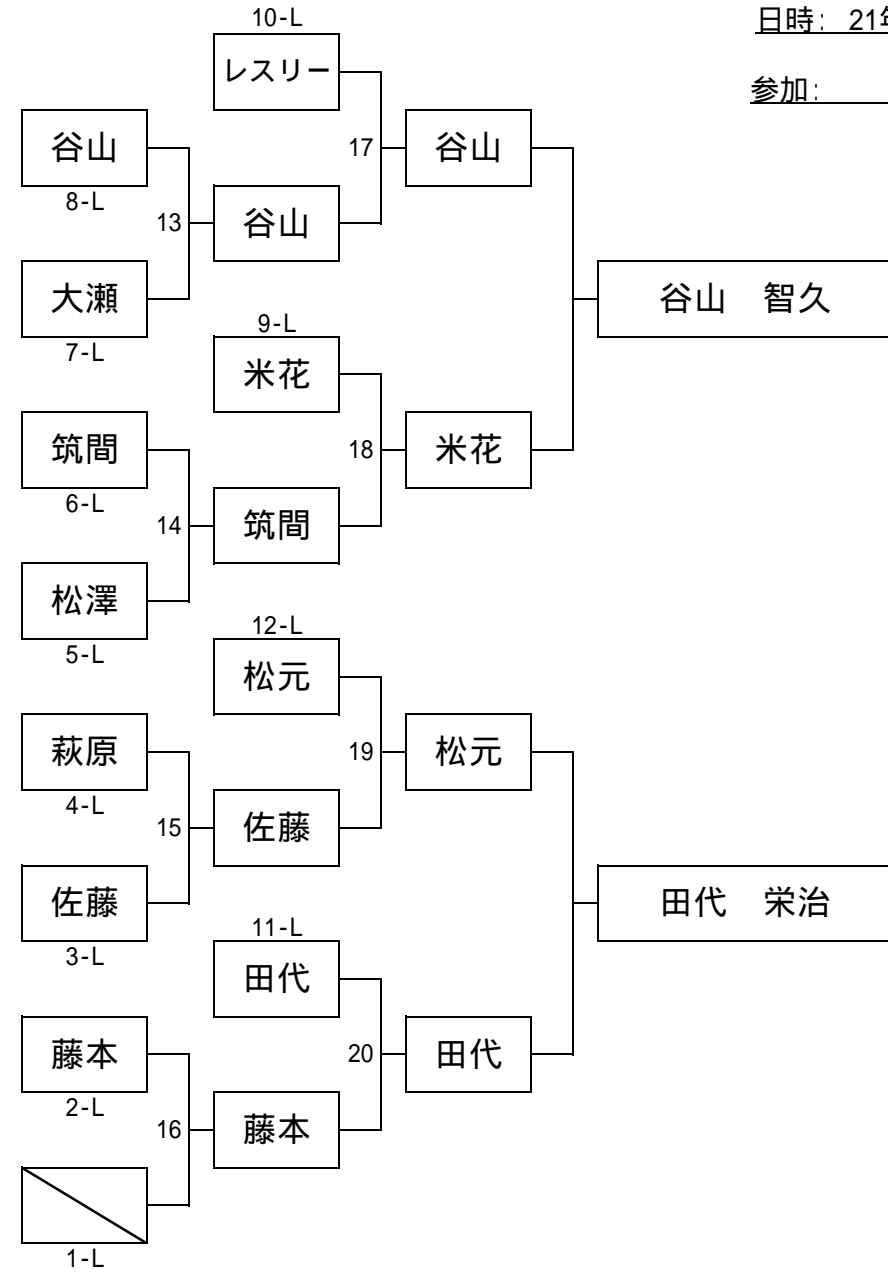

参加: _____ 143名

予選3組	川上	1	川上 善広	A
			SPA	
川上 善広	9	2	辻 誠	A
			バグース川崎	
川上 善広	9	2	梅田 祐紀	A
			住吉	
川上 善広	9	2	中原 正人	A
			SPIDER	
川上 善広	9	2	吉村 豊	A
			夢空間 東金	
川上 善広	9	2	宇良 誠	A
			メイプルハウス	
川上 善広	9	2	奥村 太一	A
			TPA	
川上 善広	9	2	坂井 直樹	A
			クラウドナイン調布	
川上 善広	9	2	吉田 文吾	A
			カリフォルニア	
川上 善広	9	2	高橋 俊秀	A
			CUE	
川上 善広	9	2	大西 想	A
			リスク	
川上 善広	9	2	菅 良匠	A
			ハンター	
川上 善広	9	2	小沢 正之	A
			KPBA	
川上 善広	9	2	野呂 哲也	A
			ミスタースポーツマン学芸大学	
川上 善広	9	2	大井 健史	A
			イーグルA	

第23期全関東ナインボール選手権 A級予選

日時: 21年 4月 25日

参加: _____ 143名

予選4組	桜井	1	桜井 淳平	A
			田中 拓郎	A
桜井 淳平	9	米花	藤本 孝生	A
			米花 剛	A
榊原 甲太郎	10	榊原	榊原 甲太郎	A
			佐藤 光	A
		レスリー	萩原 禎洋	A
			レスリー・CB・ロジャース	A
米津 剣人	11	田代	田代 栄治	A
			松澤 祥吾	A
		米津	米津 剣人	A
			筑間 大樹	A
藤原 剛	12	松元	松元 洋治	A
			大瀬 繁明	A
		藤原	藤原 剛	A
			谷山 智久	A