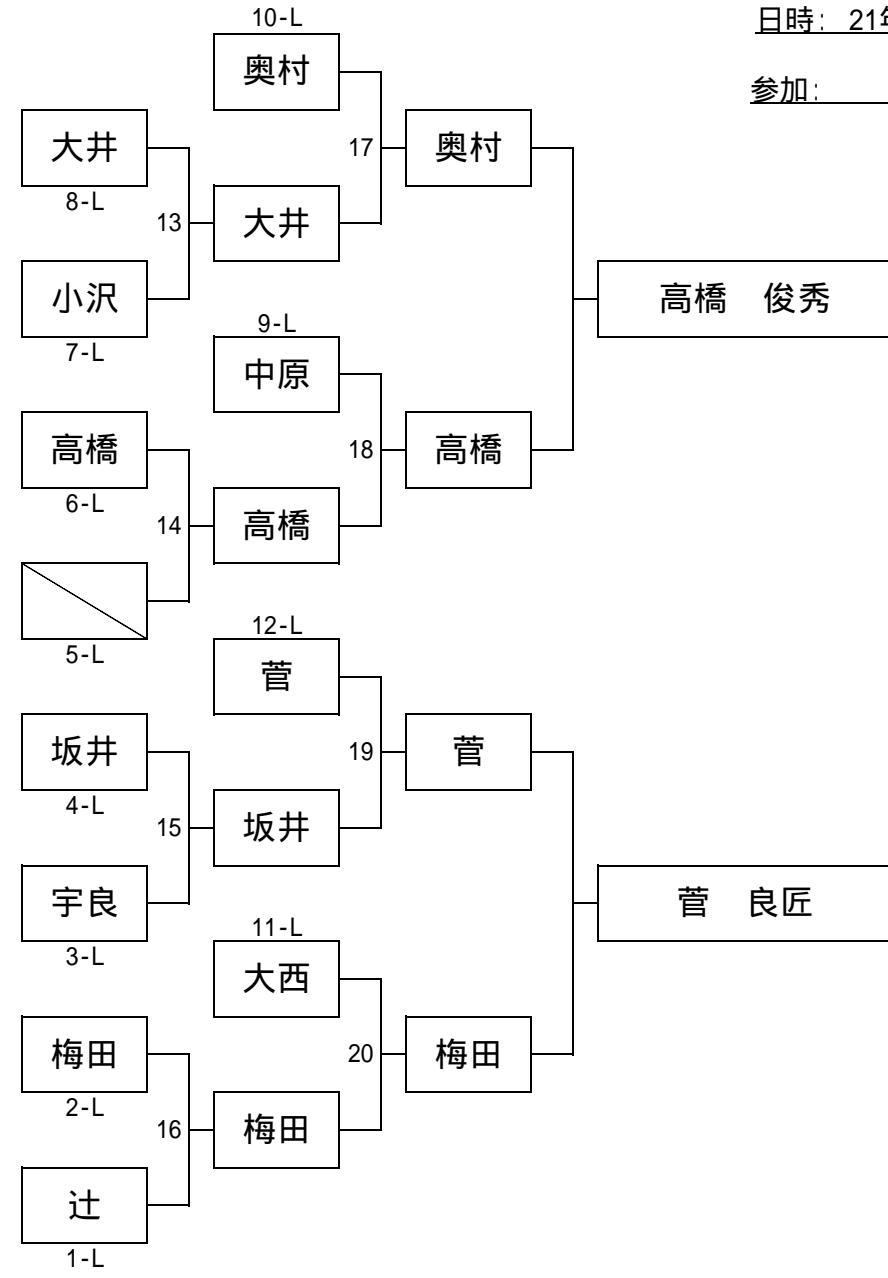

第23期全関東-nineボール選手権 A級予選

日時: 21年 4月 25日

参加: _____ 143名

第23期全関東ナインボール選手権 A級予選

日時: 21年 4月 25日

参加: _____ 143名

第23期全関東ナインボール選手権 A級予選

日時: 21年 4月 25日

参加: _____ 143名

予選3組	川上	1	川上 善広	A
			SPA	
川上 善広	9	2	辻 誠	A
			バグース川崎	
川上 善広	9	2	梅田 祐紀	A
			住吉	
川上 善広	9	2	中原 正人	A
			SPIDER	
川上 善広	9	2	吉村 豊	A
			夢空間 東金	
川上 善広	9	2	宇良 誠	A
			メイプルハウス	
川上 善広	9	2	奥村 太一	A
			TPA	
川上 善広	9	2	坂井 直樹	A
			クラウドナイン調布	
川上 善広	9	2	吉田 文吾	A
			カリフォルニア	
川上 善広	9	2	高橋 俊秀	A
			CUE	
川上 善広	9	2	大西 想	A
			リスク	
川上 善広	9	2	菅 良匠	A
			ハンター	
川上 善広	9	2	小沢 正之	A
			KPBA	
川上 善広	9	2	野呂 哲也	A
			ミスタースポーツマン学芸大学	
川上 善広	9	2	大井 健史	A
			イーグルA	

第23期全関東ナインボール選手権 A級予選

日時: 21年 4月 25日

参加: _____ 143名

予選4組	桜井	1	桜井 淳平	A
			田中 拓郎	A
桜井 淳平	9	米花	藤本 孝生	A
			米花 剛	A
榊原 甲太郎	10	榊原	榊原 甲太郎	A
			佐藤 光	A
		レスリー	萩原 禎洋	A
			レスリー・CB・ロジャース	A
米津 剣人	11	田代	田代 栄治	A
			松澤 祥吾	A
		米津	米津 剣人	A
			筑間 大樹	A
藤原 剛	12	松元	松元 洋治	A
			大瀬 繁明	A
		藤原	藤原 剛	A
			谷山 智久	A