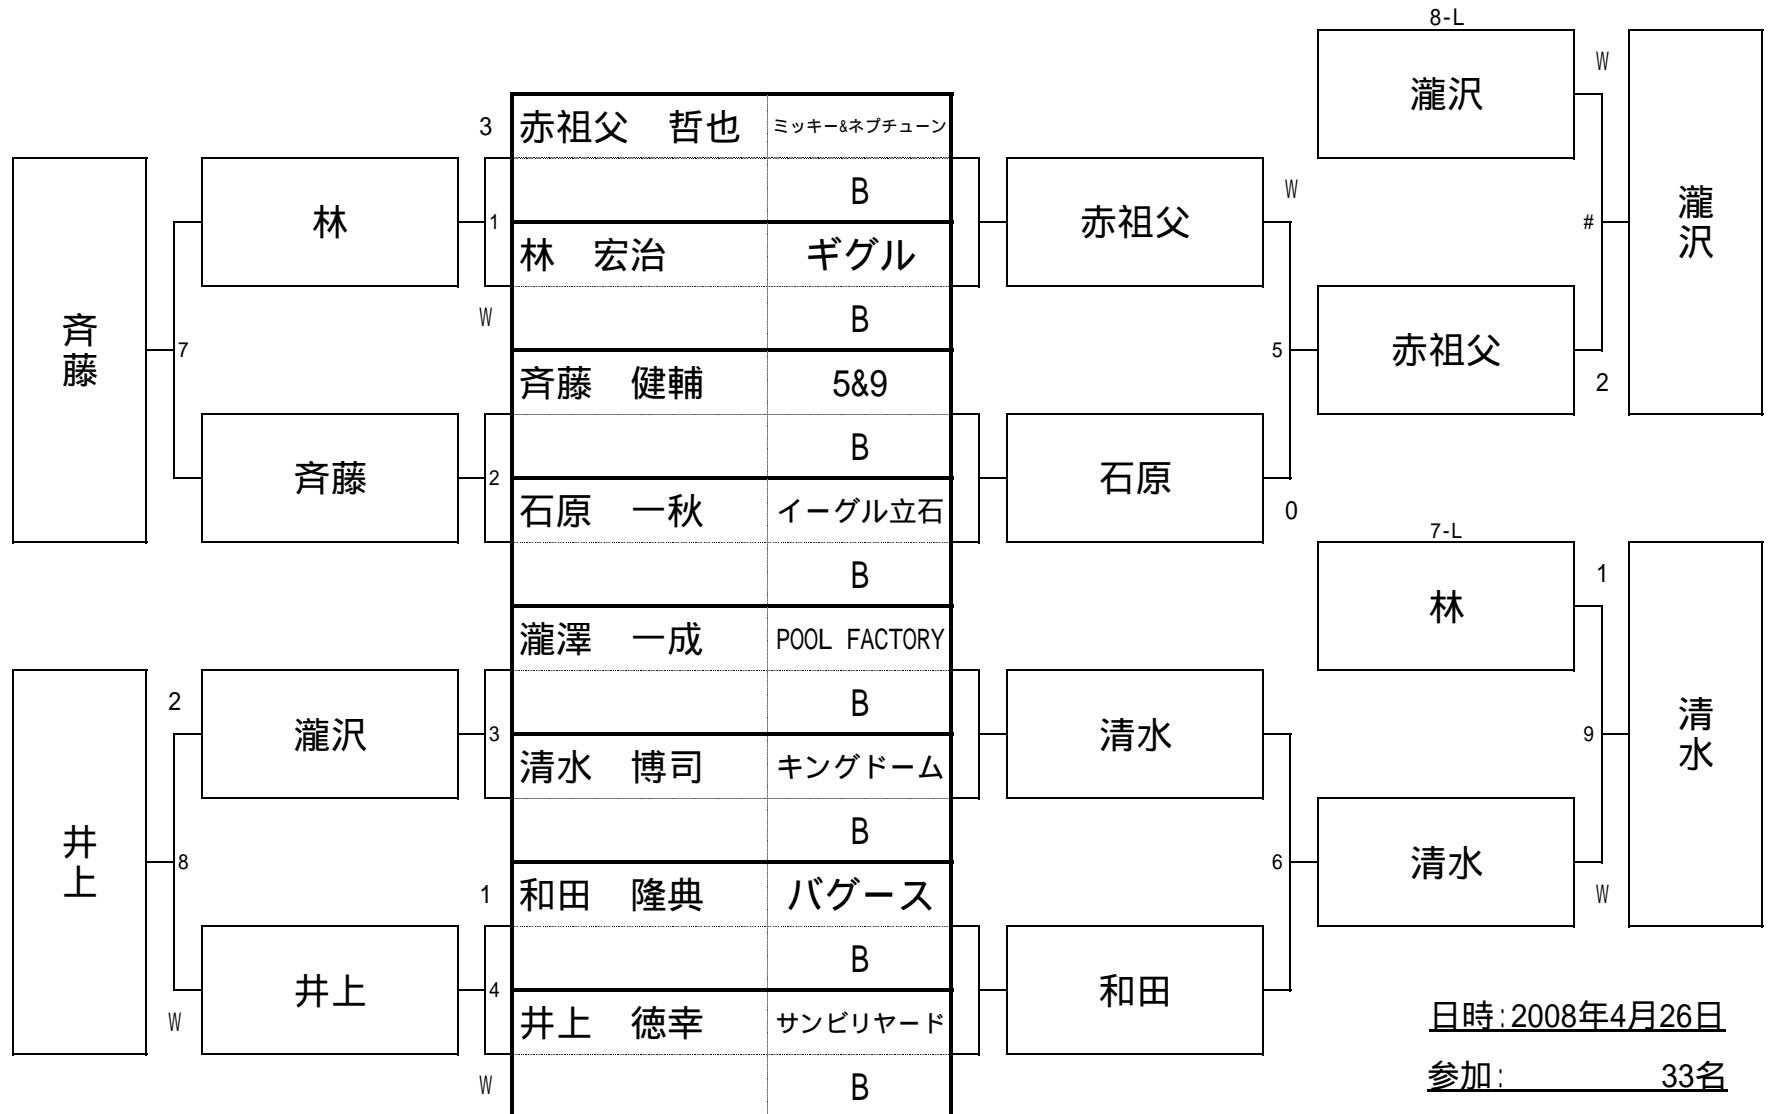

第22期全関東ナインボール選手権 B級予選

B予選3 組