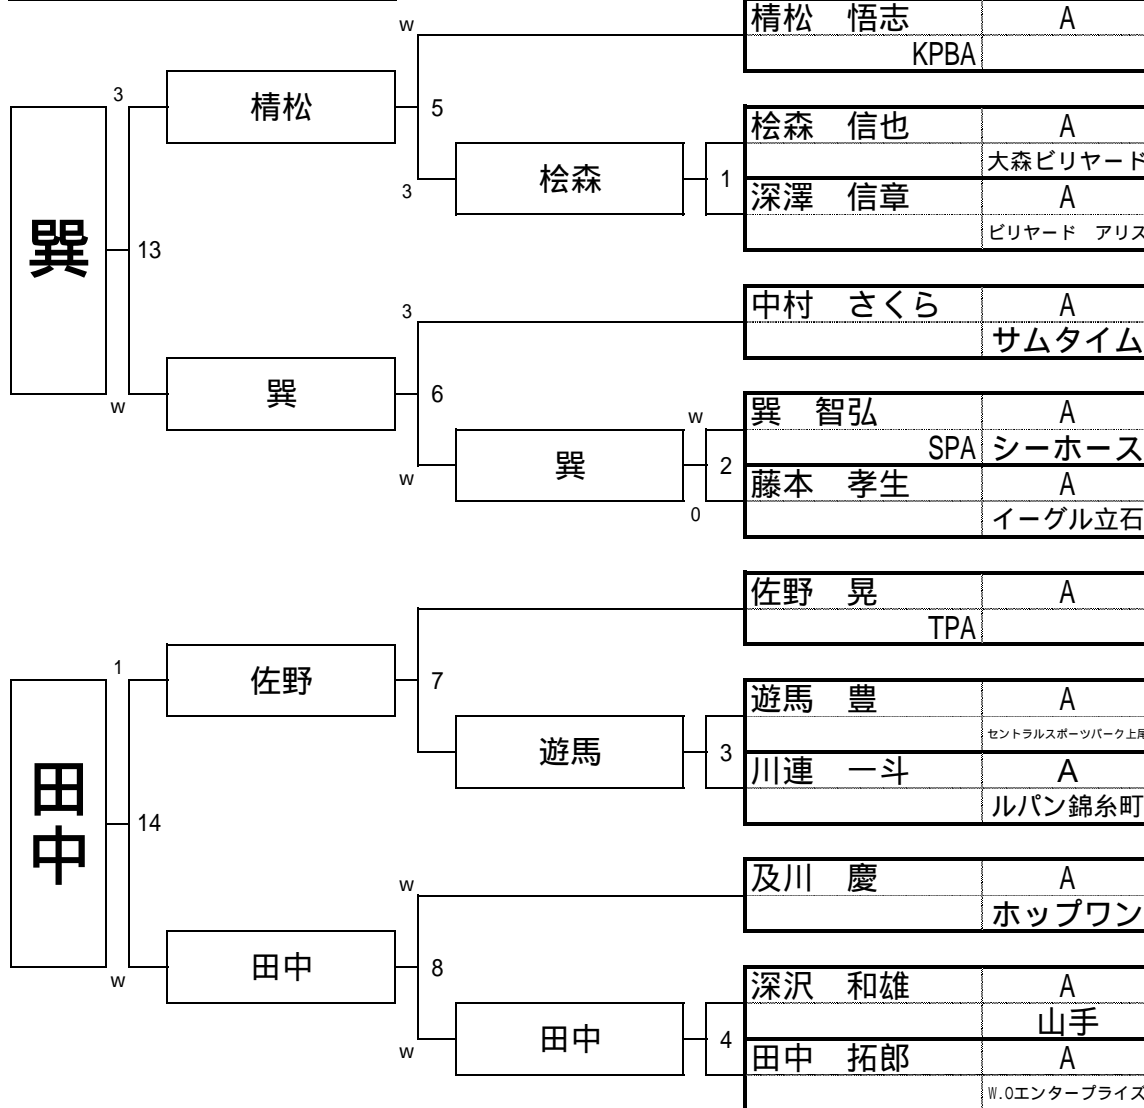

参加: 158名

A予選2組

第22期全関東ナインボール選手権 予選

日時: 2008年 4月 26日

参加: 158名

A予選3組

佐野

精松