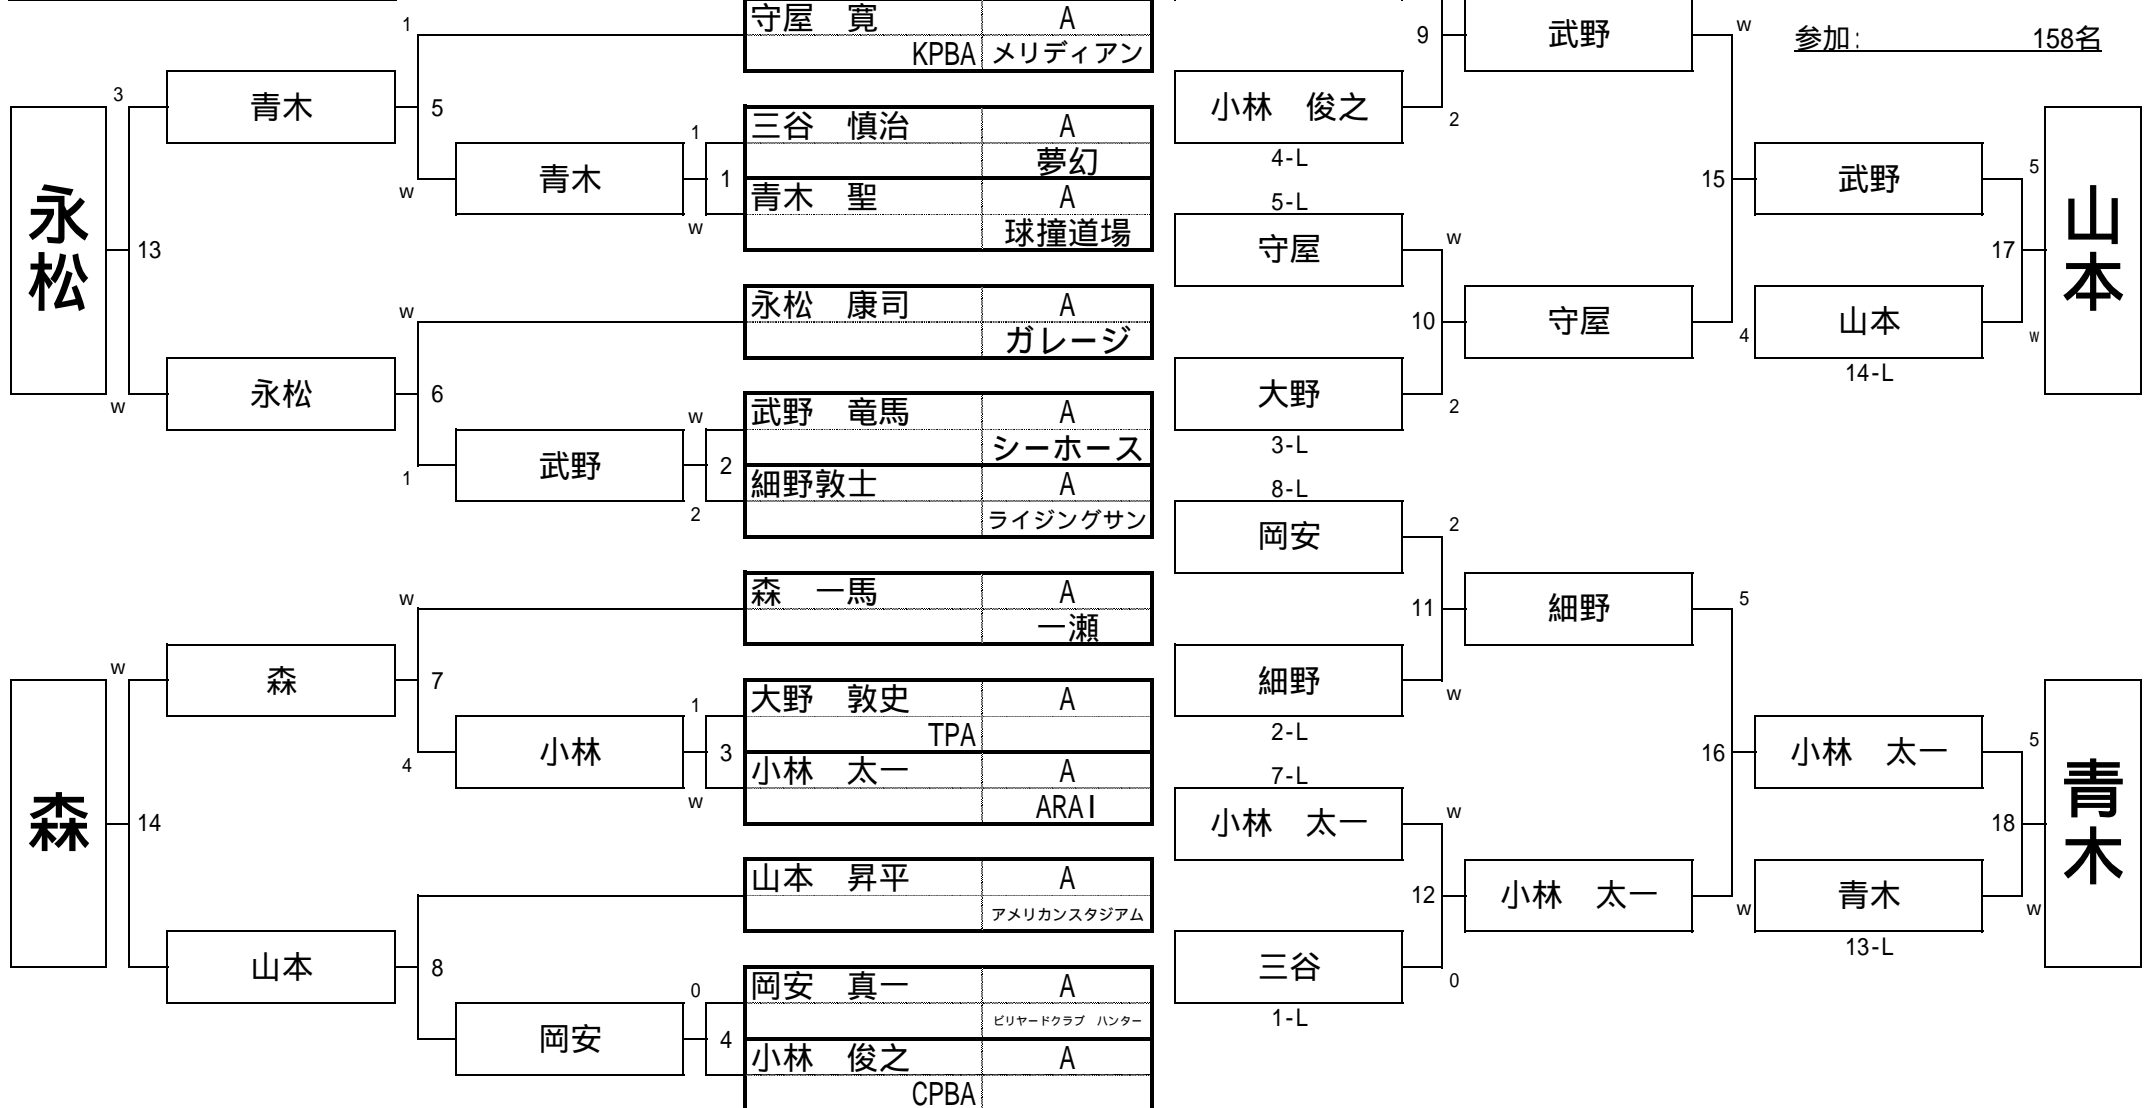

第22期全関東-nineボール選手権 予選

日時: 2008年 4月 26日

参加: 158名

A予選11組