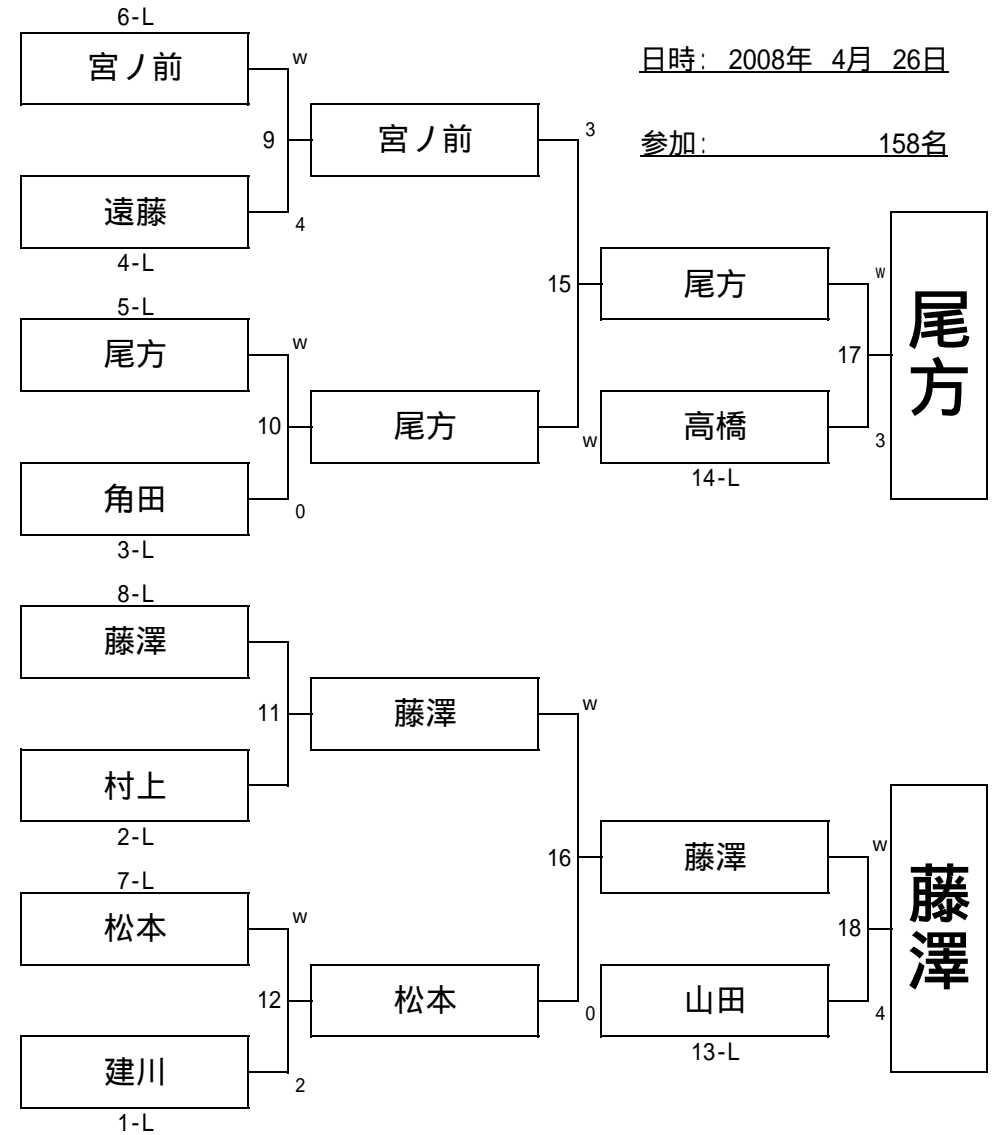

第22期全関東ナインボール選手権 予選

日時: 2008年 4月 26日

参加: 158名

A予選9組