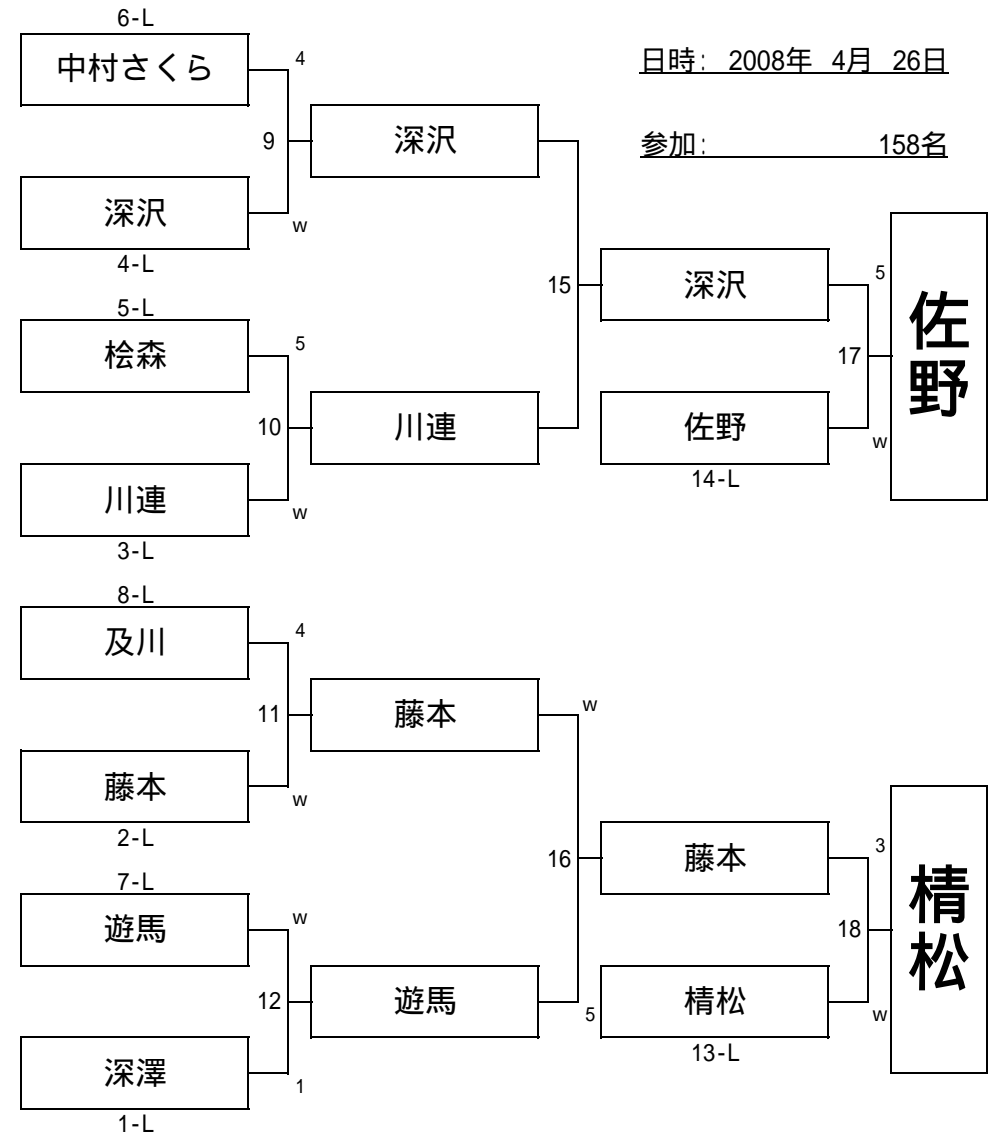

参加: 158名

A予選2組

第22期全関東ナインボール選手権 予選

日時: 2008年 4月 26日

参加: 158名

A予選3組

佐野

精松