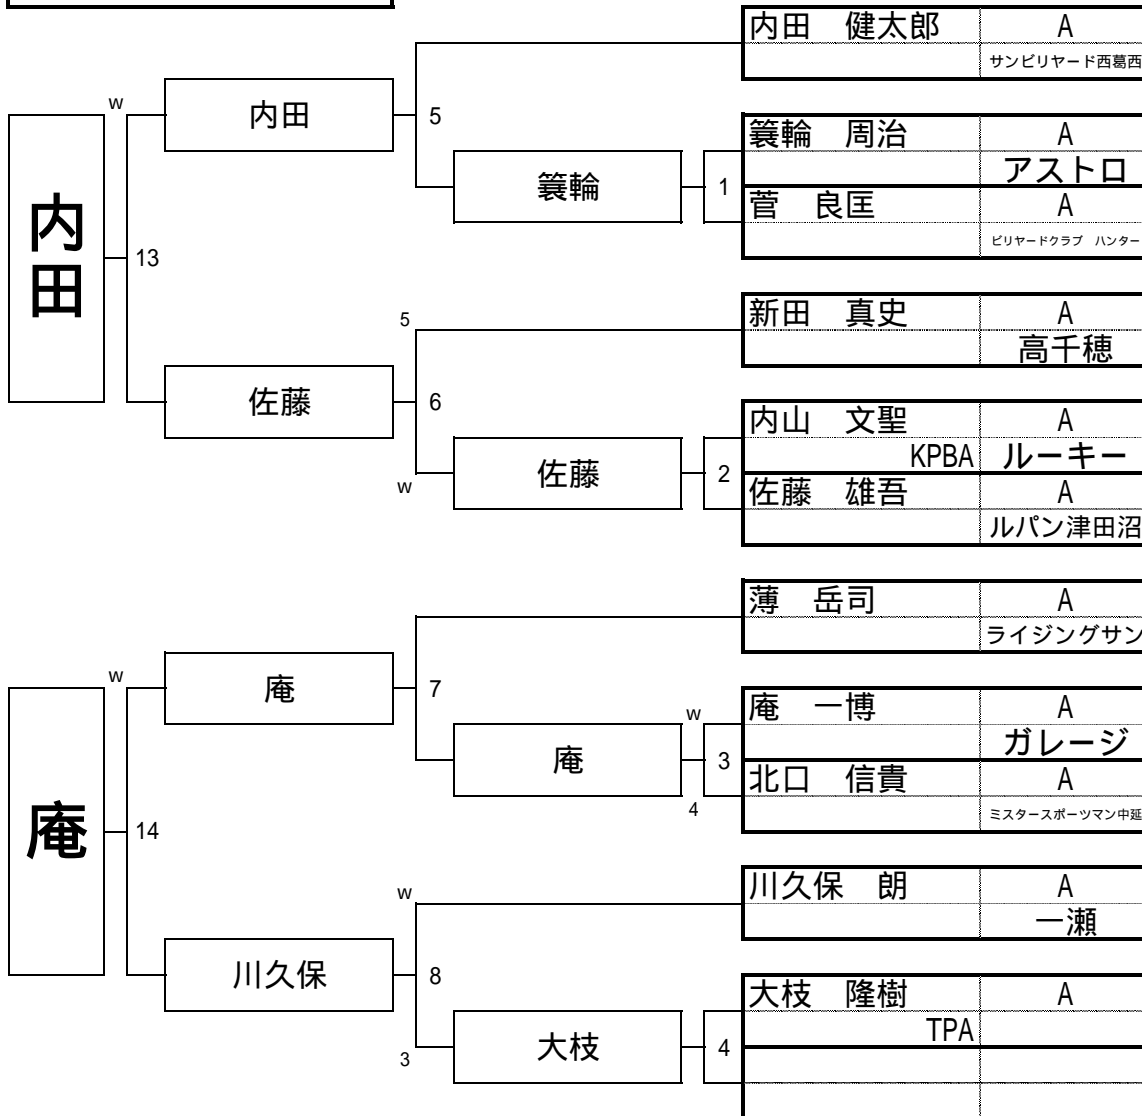

参加: 158名

A予選11組

第22期全関東-nineボール選手権 予選

A予選12組

日時: 2008年 4月 26日

参加: 158名

川久保

内山