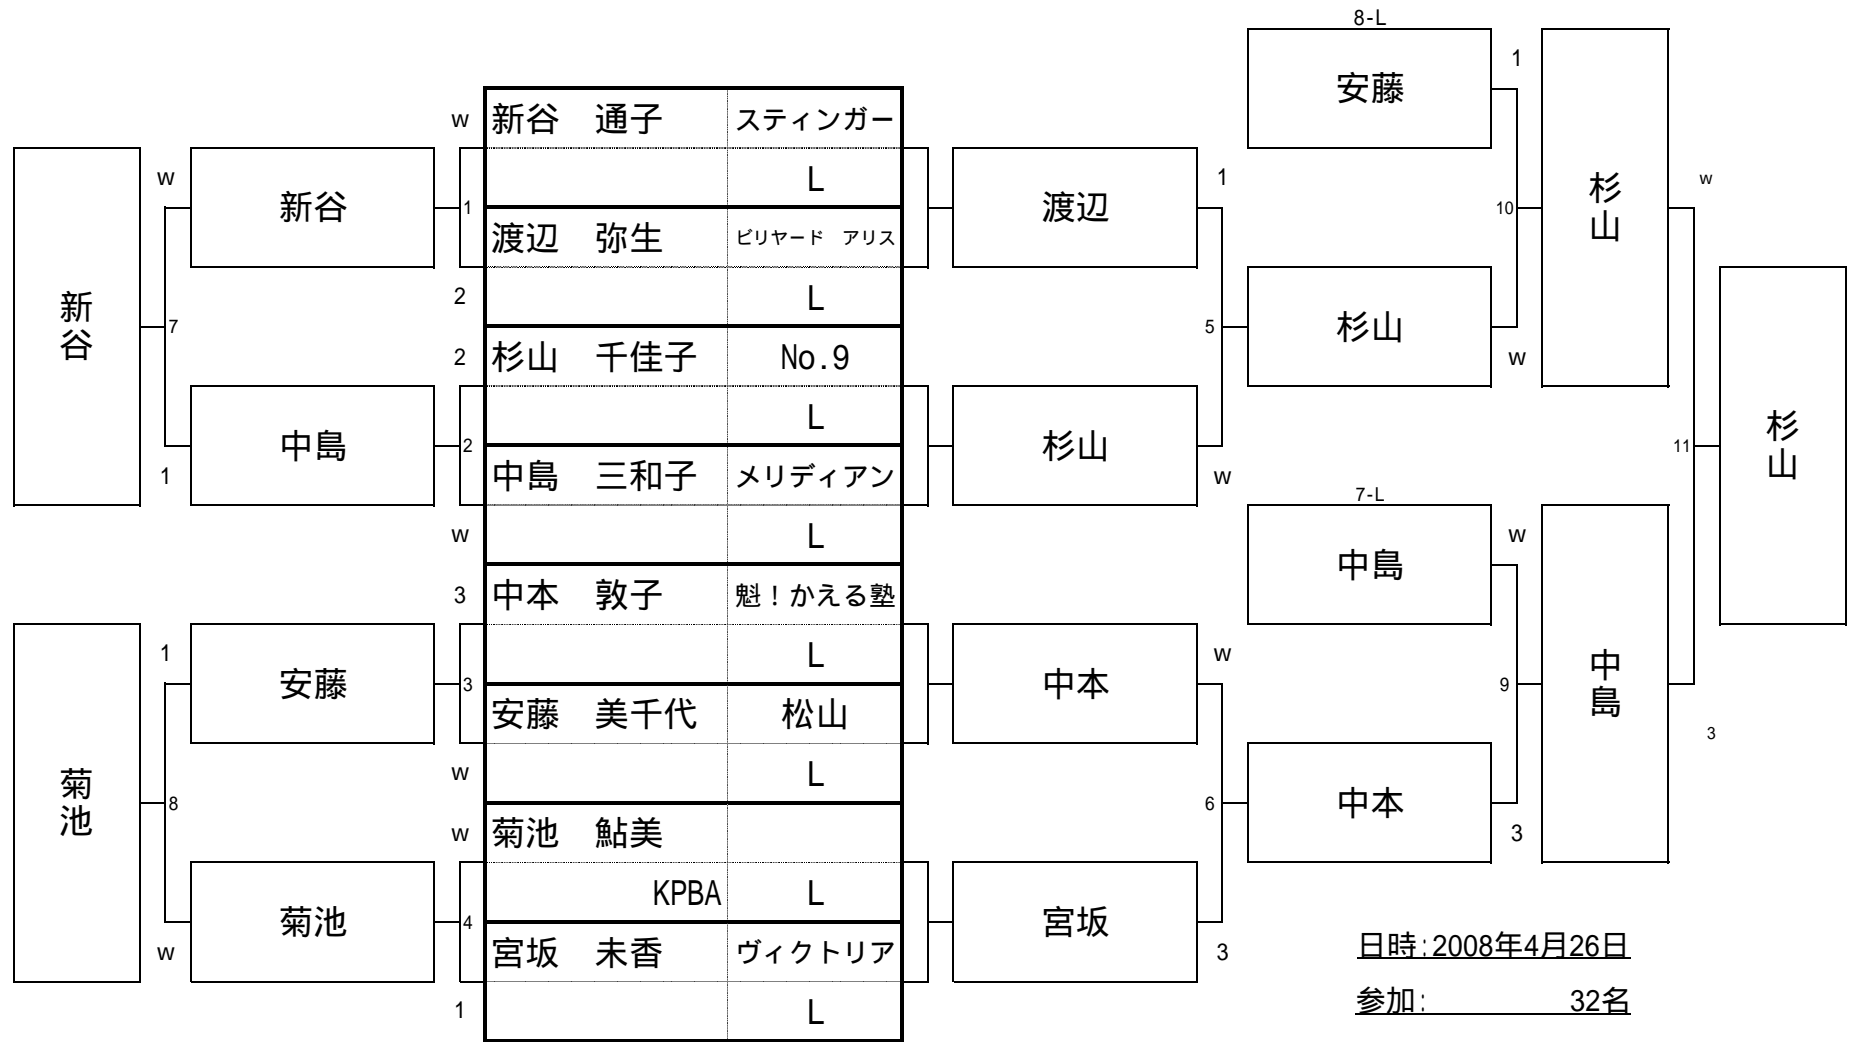

斉藤 健輔

日時: 2008年4月27日

参加: 33名

第22期全関東ナインボール選手権 女子級予選

L予選2 組

第22期全関東ナインボール選手権 女子級予選

L予選3 組

第22期全関東ナインボール選手権 女子級予選