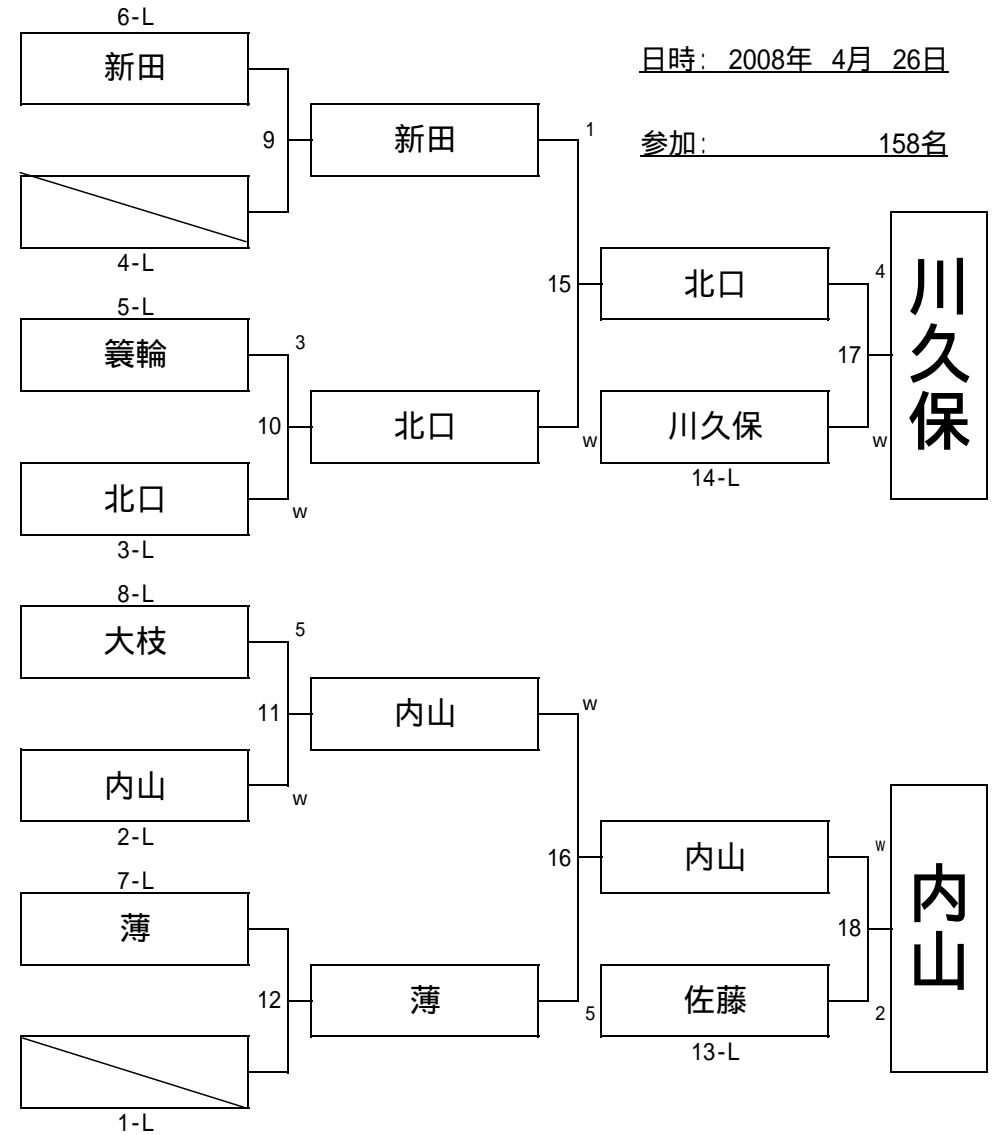

参加: 158名

A予選11組

第22期全関東-nineボール選手権 予選

A予選12組

日時: 2008年 4月 26日

参加: 158名

川久保

内山