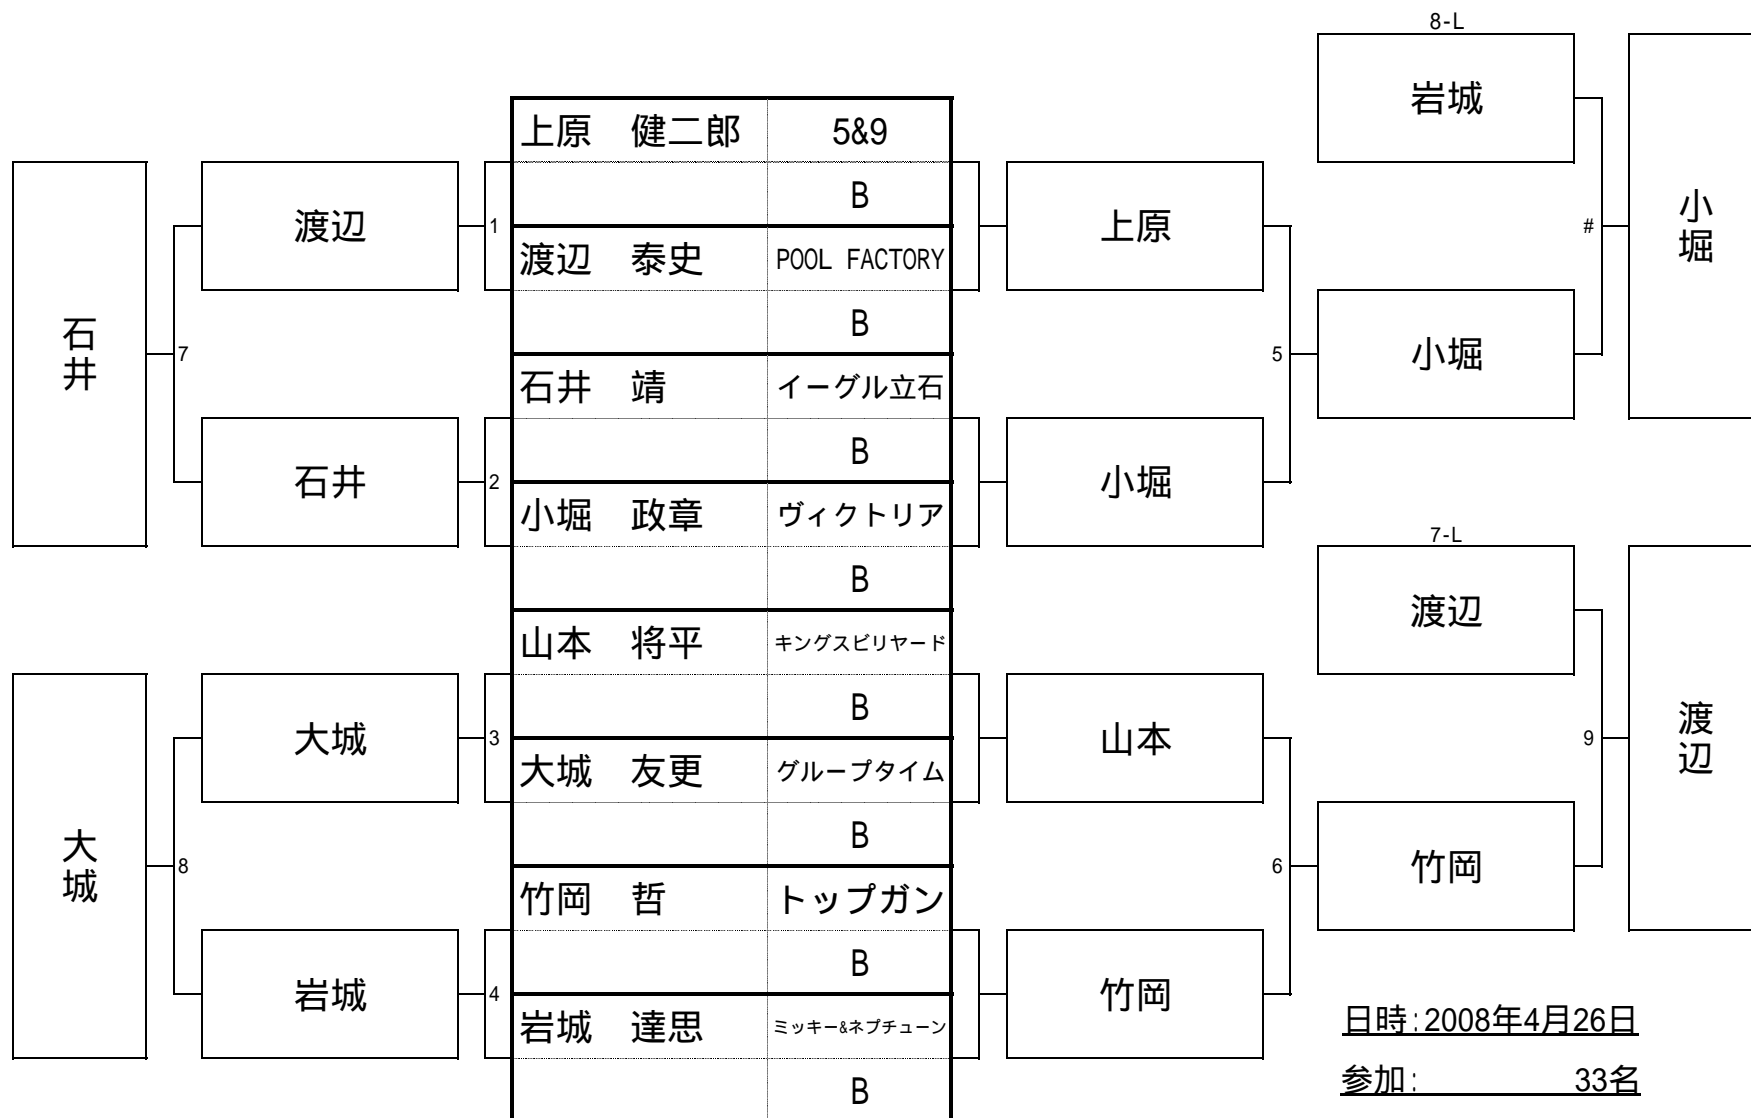

第22期全関東ナインボール選手権 B級予選

B予選2 組