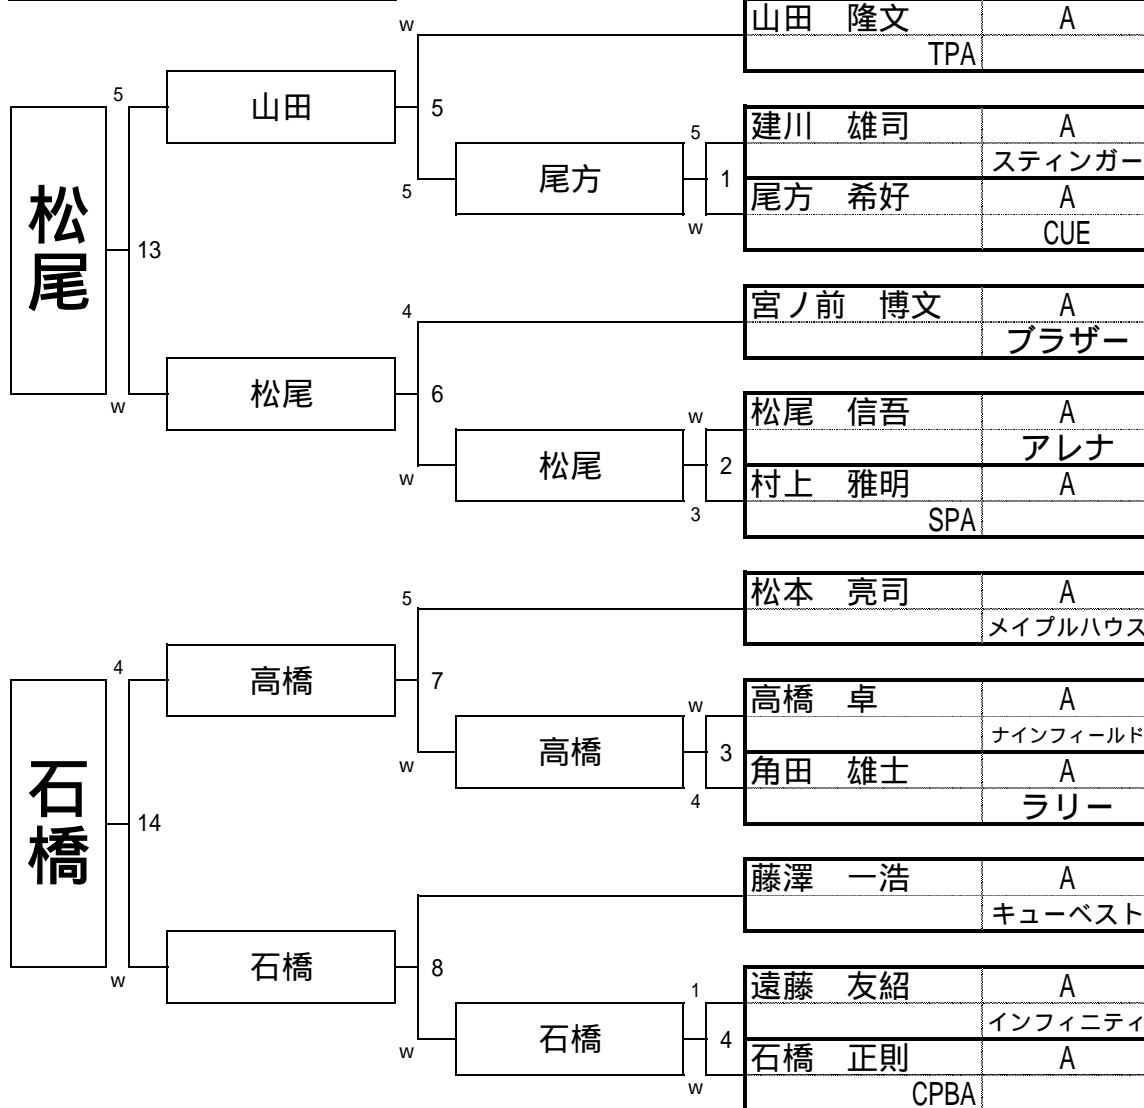

第22期全関東ナインボール選手権 予選

日時: 2008年 4月 26日

参加: 158名

A予選9組