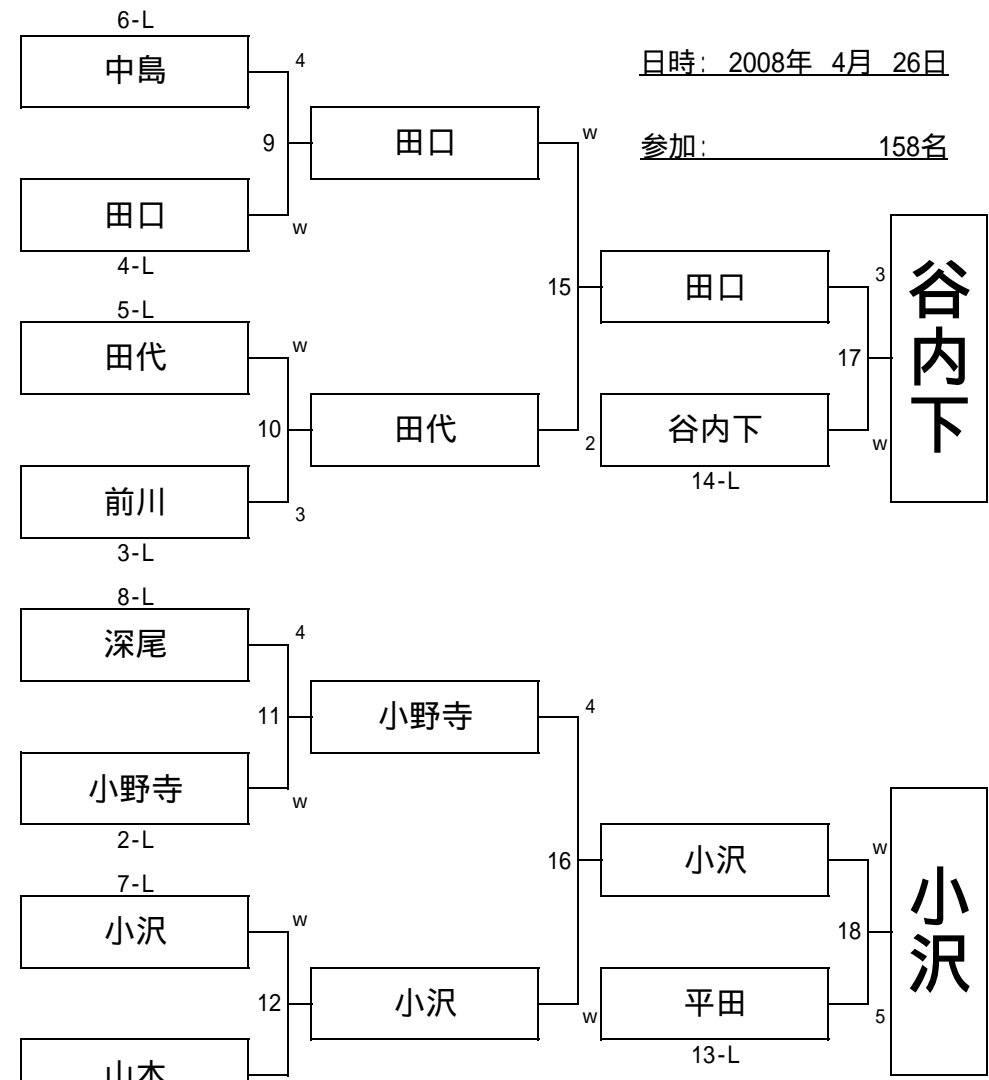

第22期全関東ナインボール選手権 予選

日時: 2008年 4月 26日

参加: 158名

A予選1組

谷内下

小沢

第22期全関東-nineボール選手権 予選

日時: 2008年 4月 26日