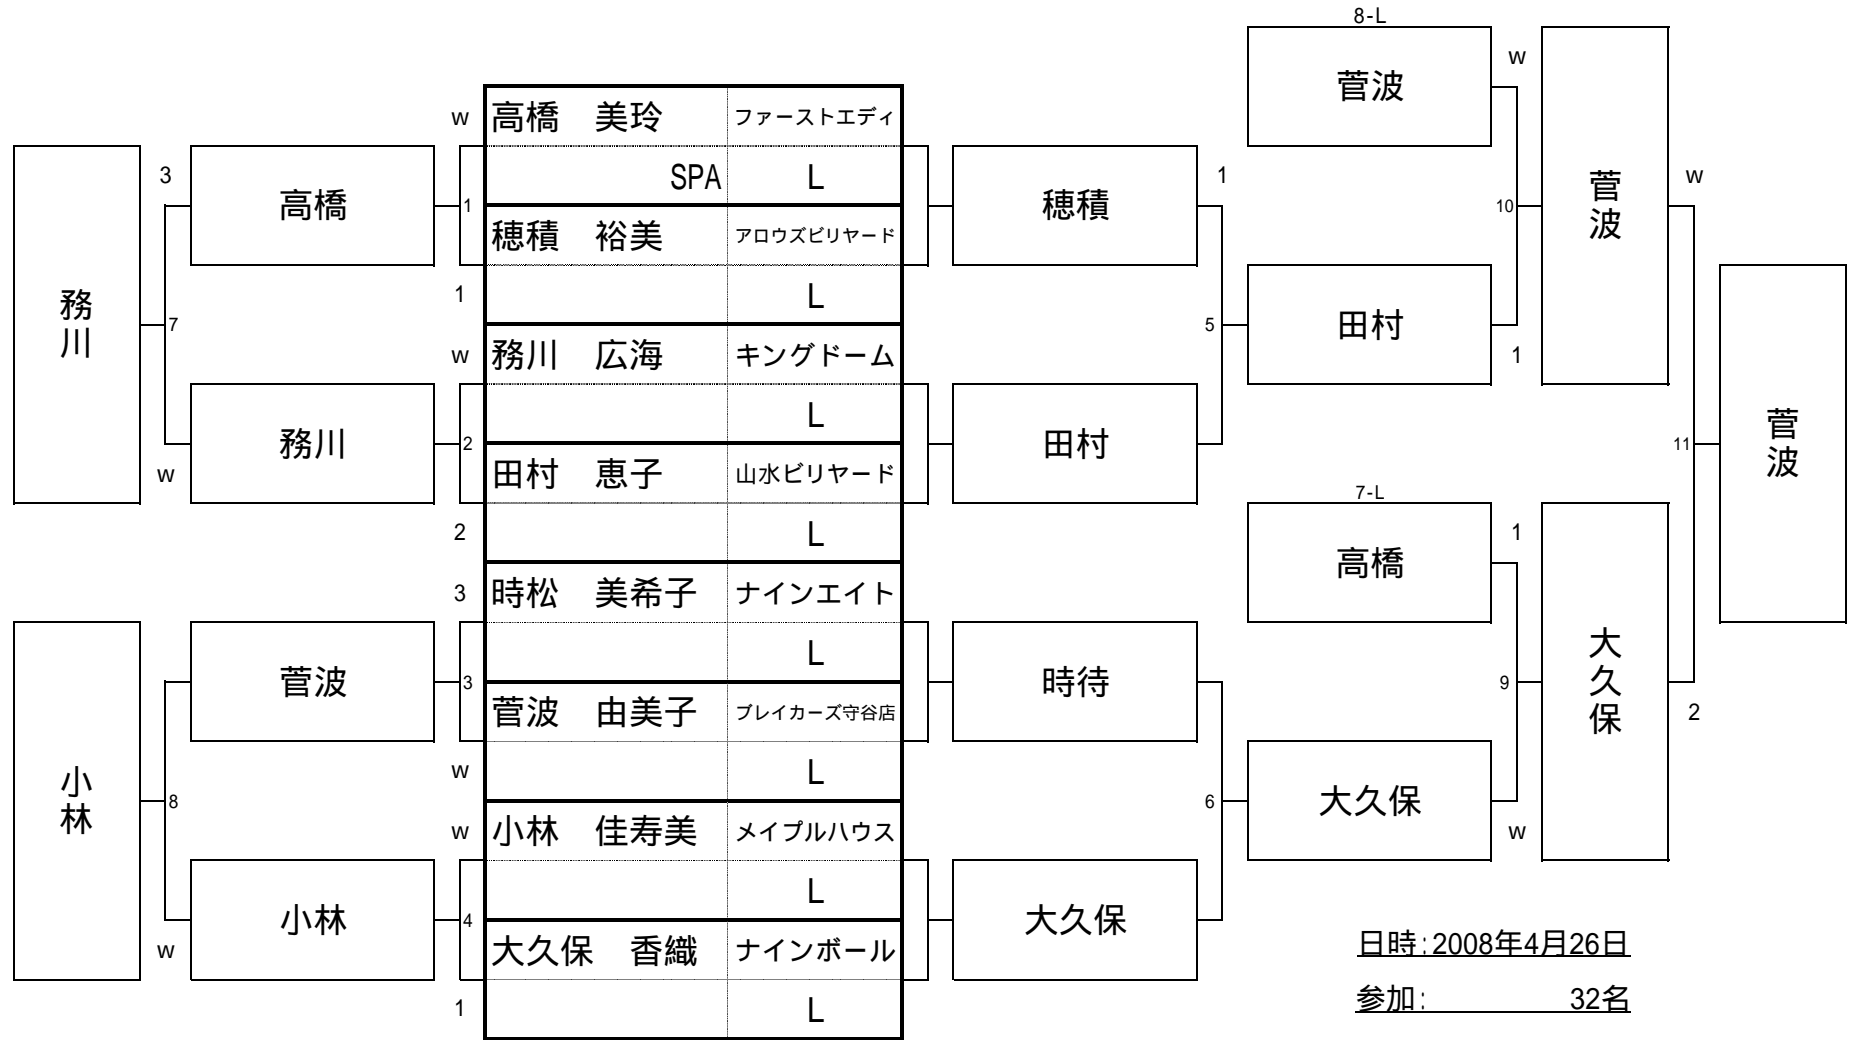

第22期全関東ナインボール選手権 女子級予選

L予選4 組