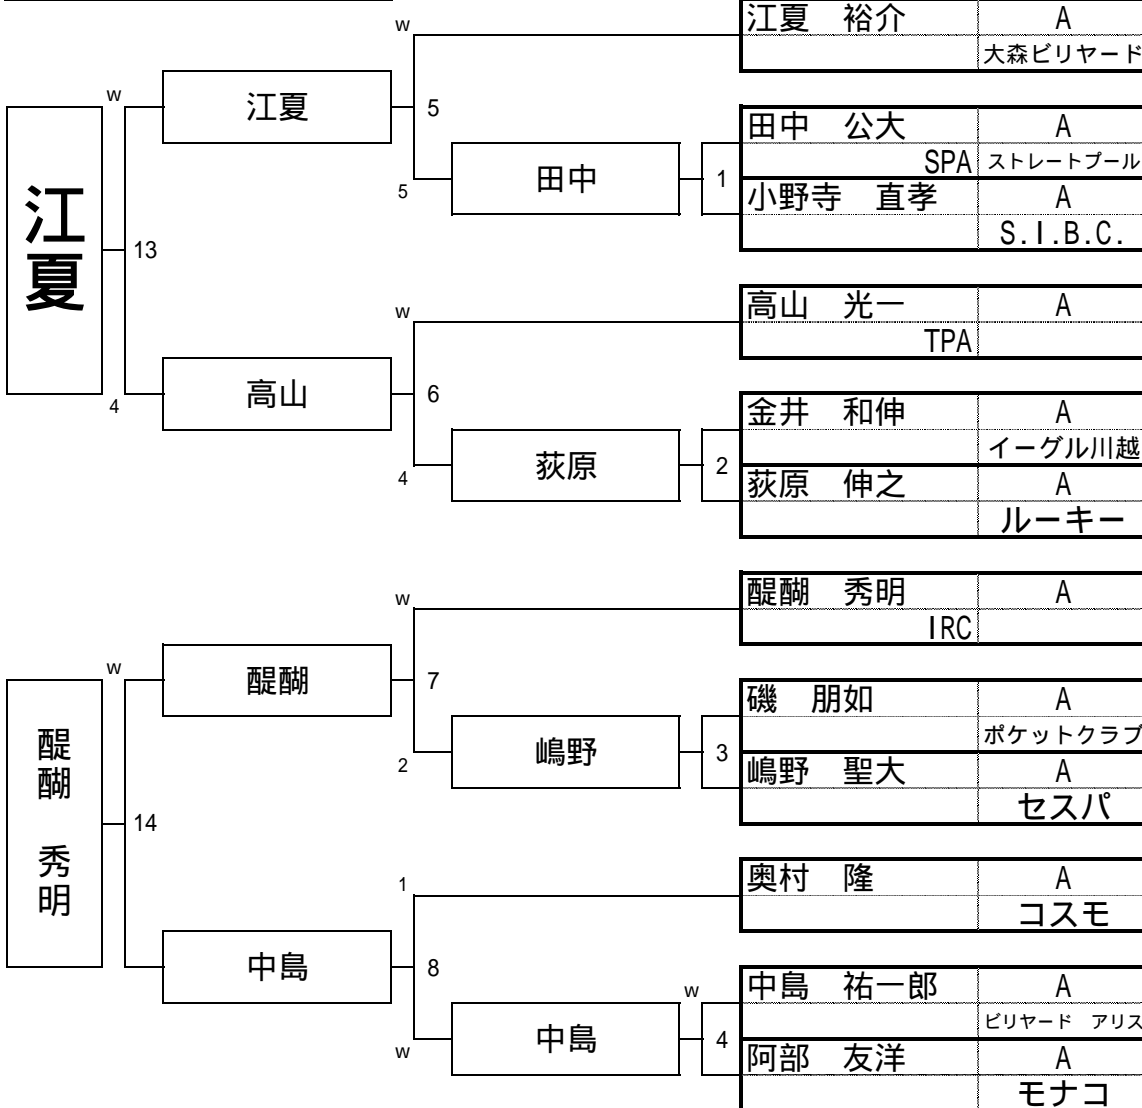

第22期全関東ナインボール選手権 予選

日時: 2008年 4月 26日

参加: 158名

A予選4組

中島

高山