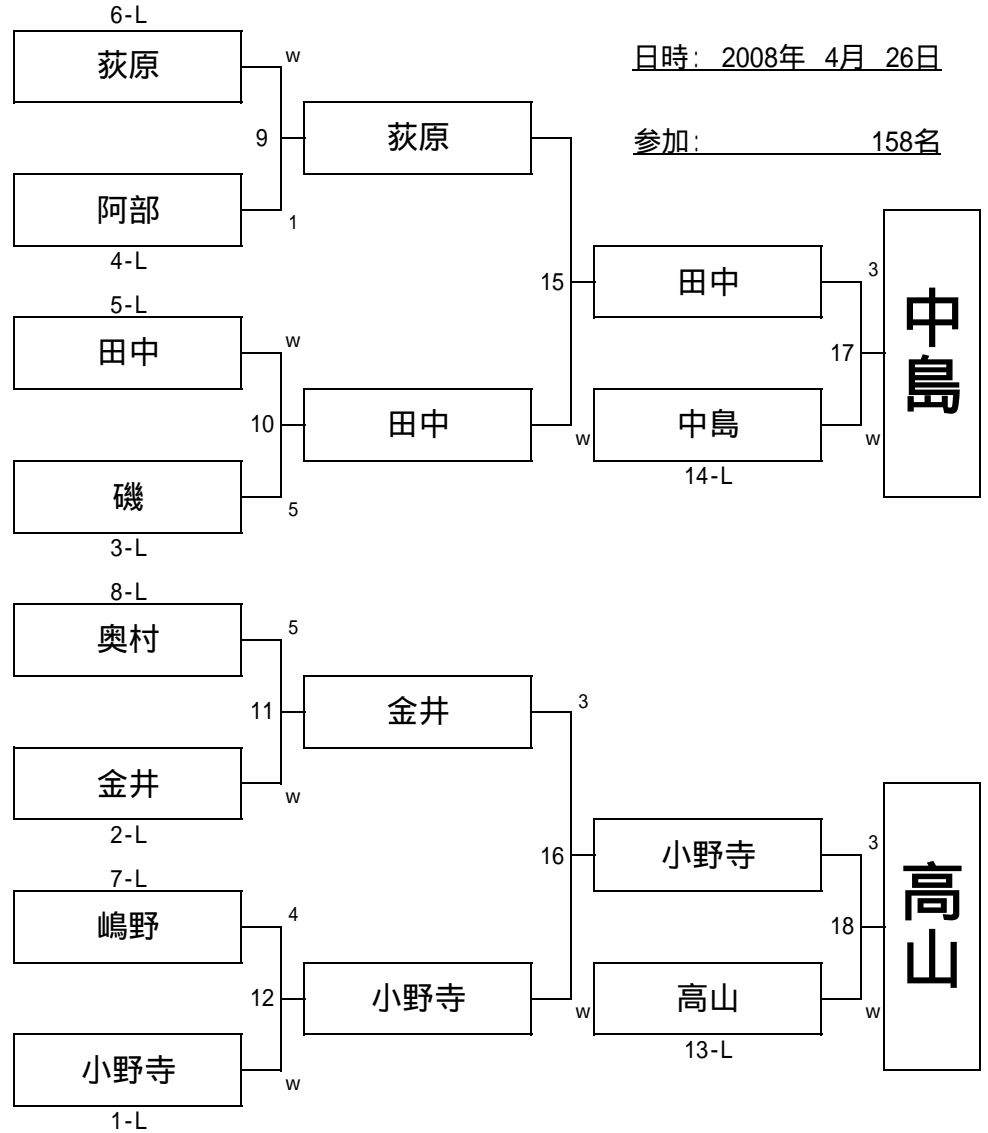

第22期全関東ナインボール選手権 予選

日時: 2008年 4月 26日

参加: 158名

A予選4組

中島

高山