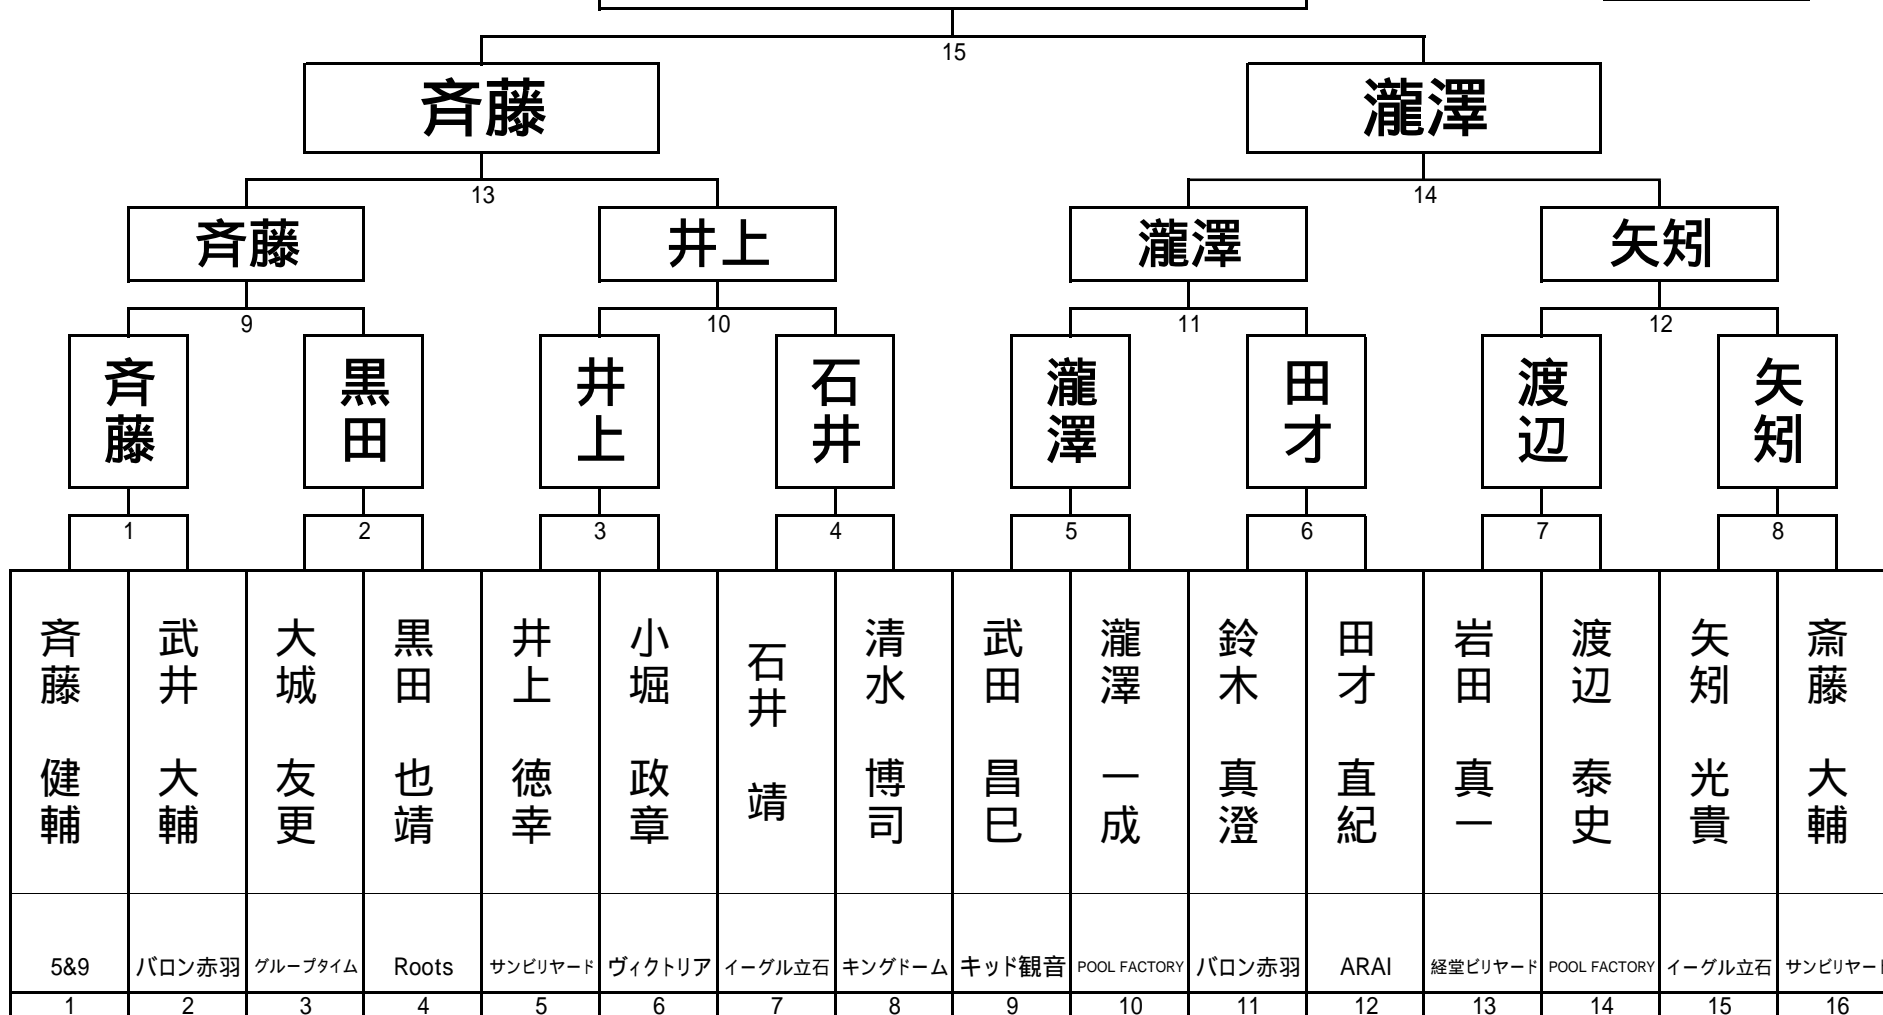

斉藤 健輔

日時: 2008年4月27日

参加: 33名

第22期全関東ナインボール選手権 女子級予選

L予選2 組

第22期全関東ナインボール選手権 女子級予選

L予選3 組

第22期全関東ナインボール選手権 女子級予選