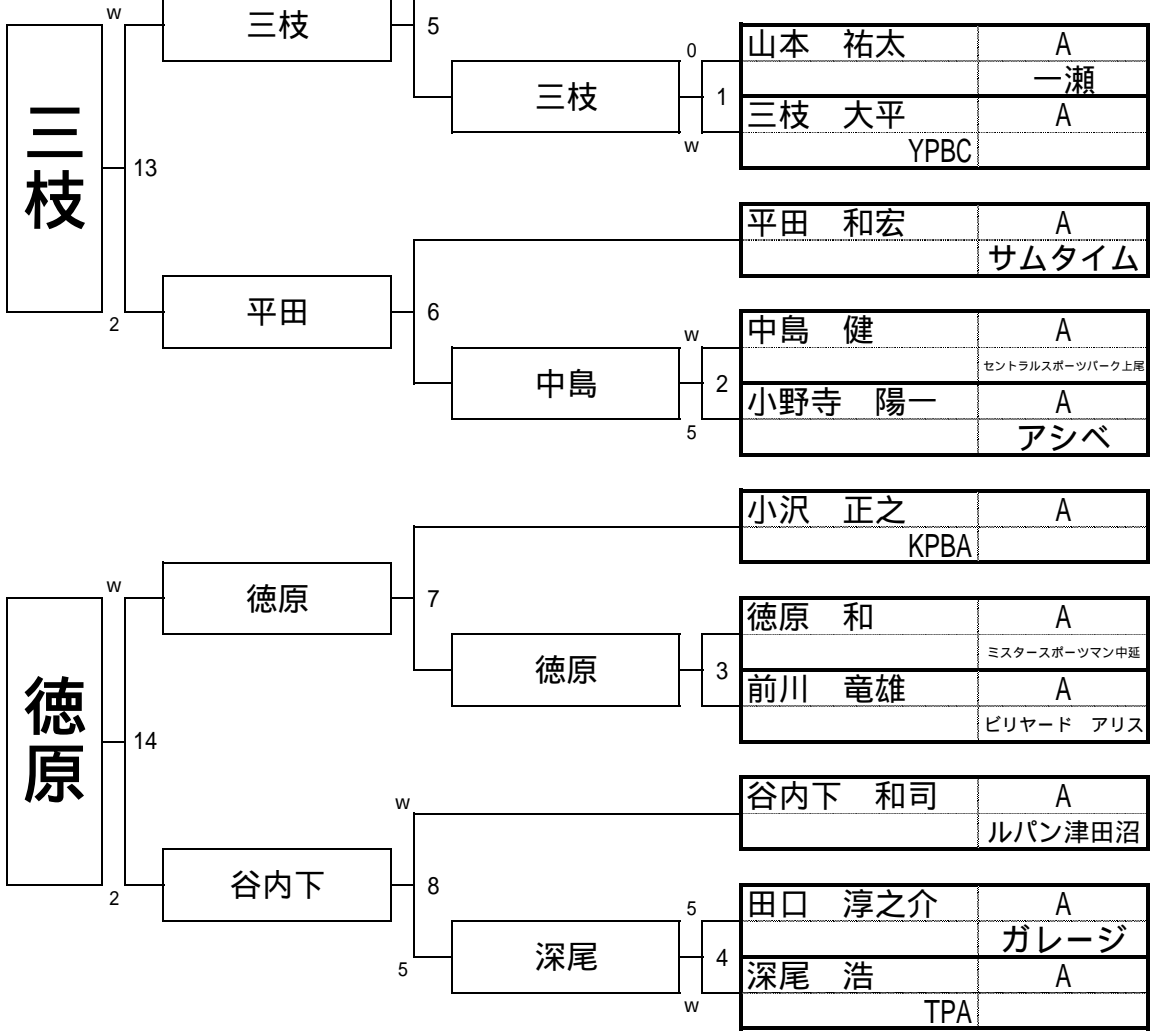

第22期全関東ナインボール選手権 予選

日時: 2008年 4月 26日

参加: 158名

A予選1組

谷内下

小沢

第22期全関東-nineボール選手権 予選

日時: 2008年 4月 26日