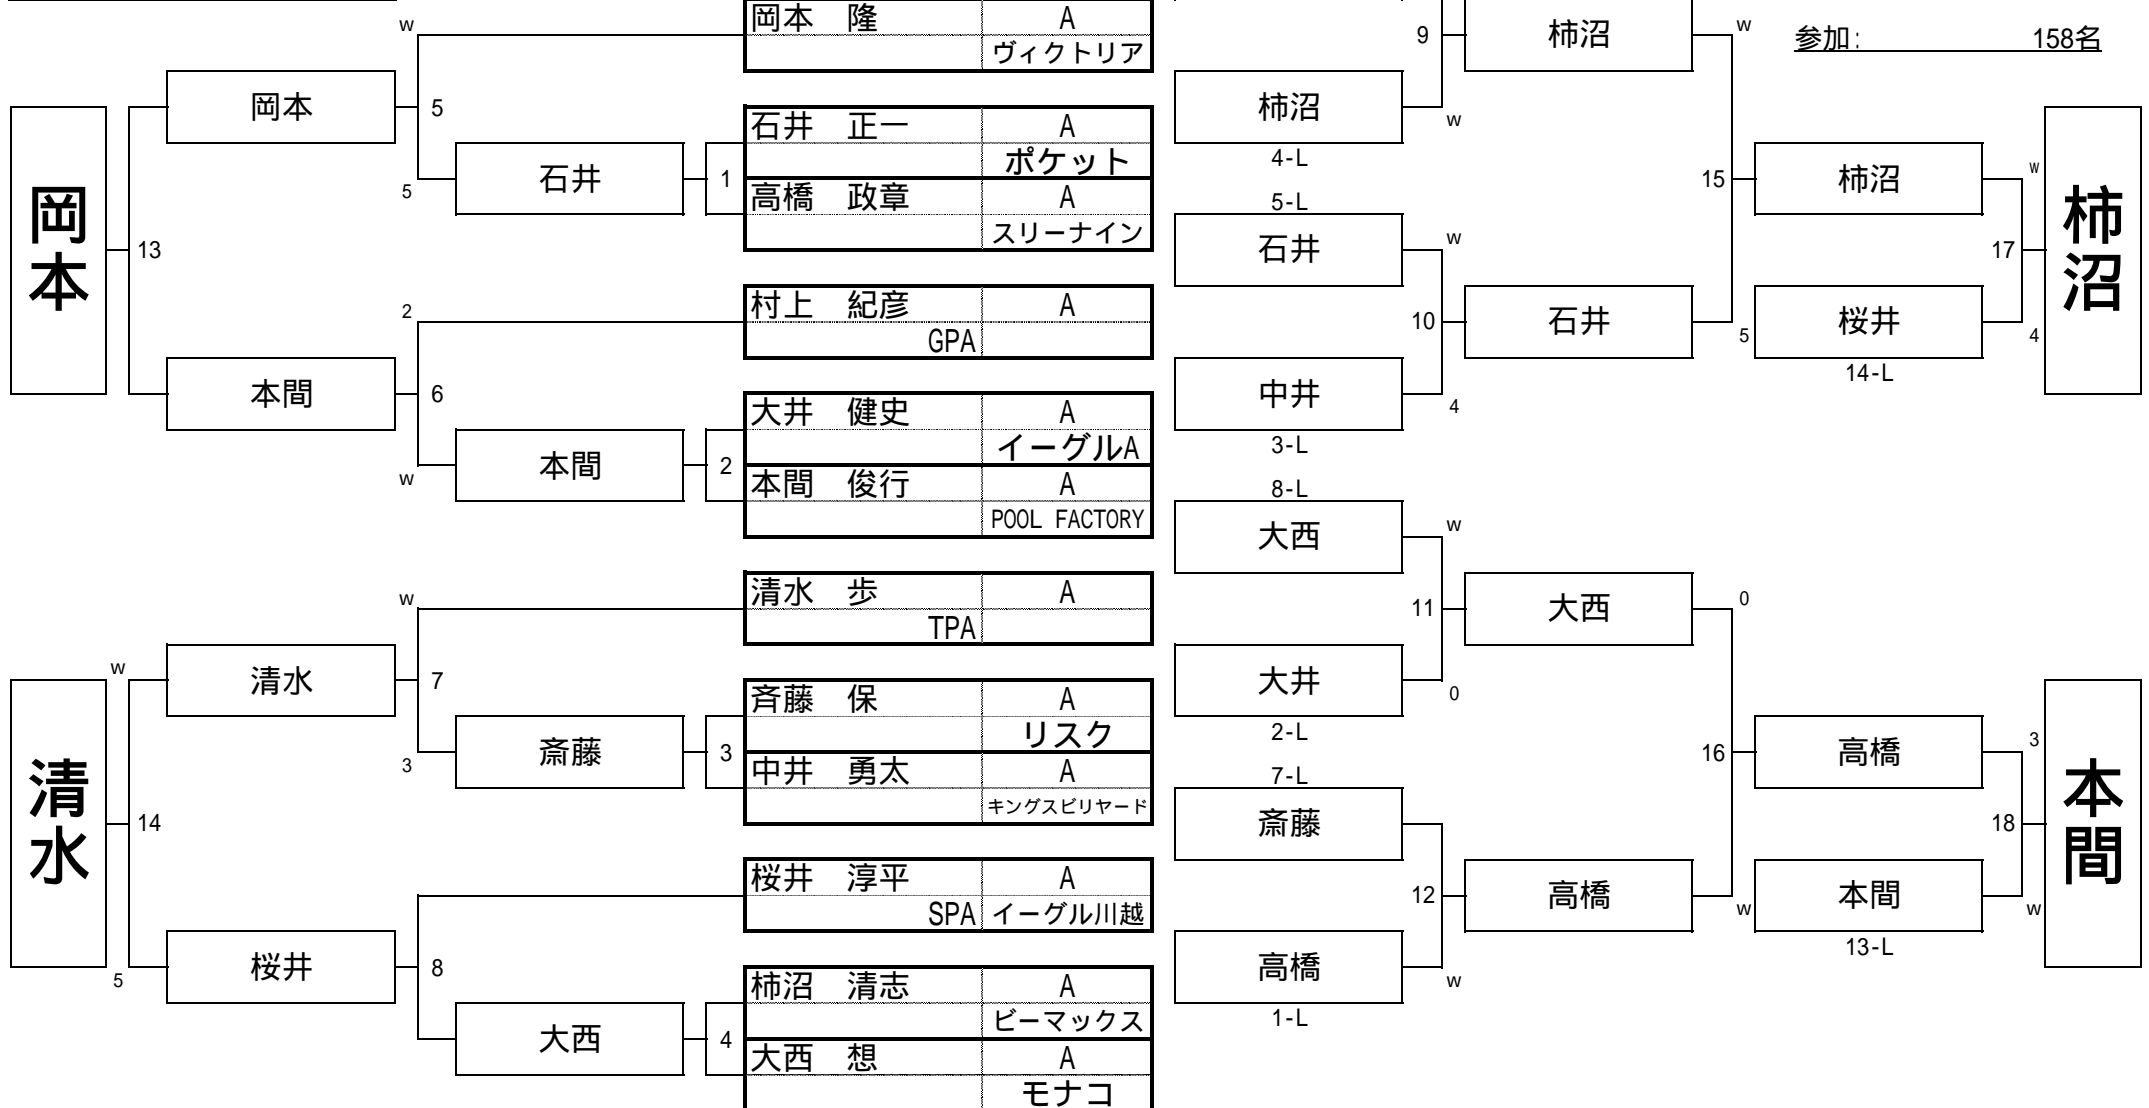

第22期全関東ナインボール選手権 予選

日時: 2008年 4月 26日

参加: 158名

A予選5組