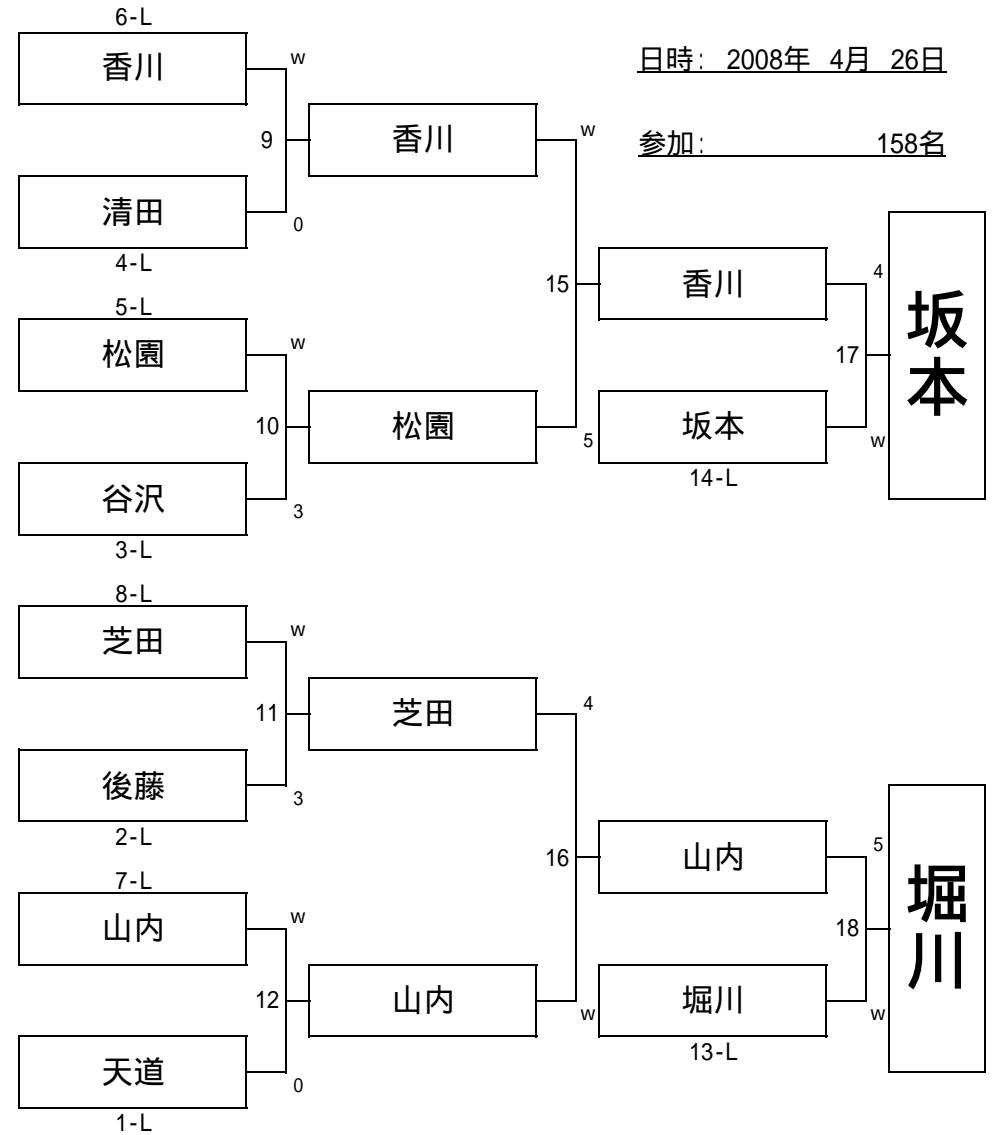

第22期全関東ナインボール選手権 予選

日時: 2008年 4月 26日

参加: 158名

A予選1組

谷内下

小沢

第22期全関東-nineボール選手権 予選

日時: 2008年 4月 26日

参加: 158名

A予選2組

第22期全関東ナインボール選手権 予選

日時: 2008年 4月 26日

参加: 158名

A予選3組

佐野

精松