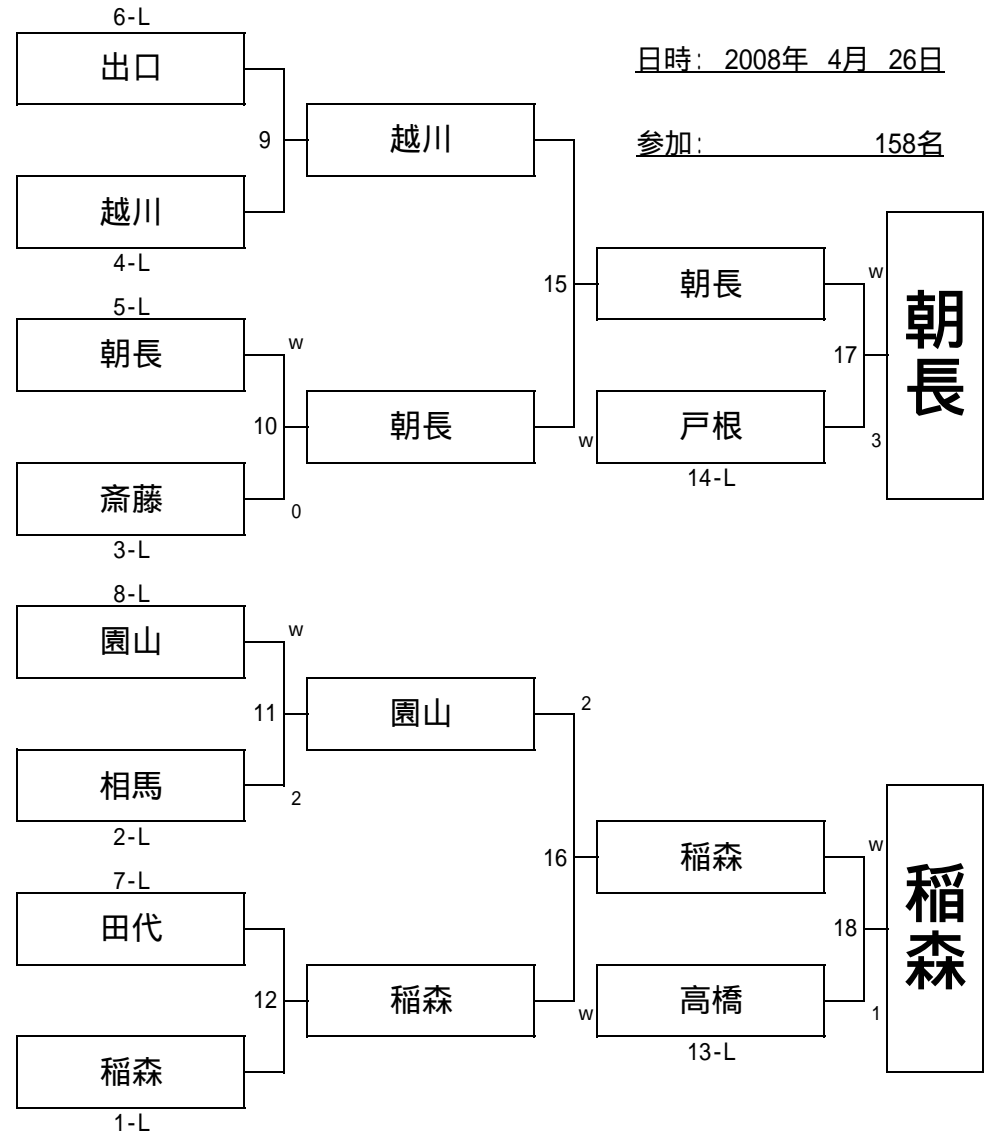

第22期全関東ナインボール選手権 予選

A予選6組

日時: 2008年 4月 26日

参加: 158名