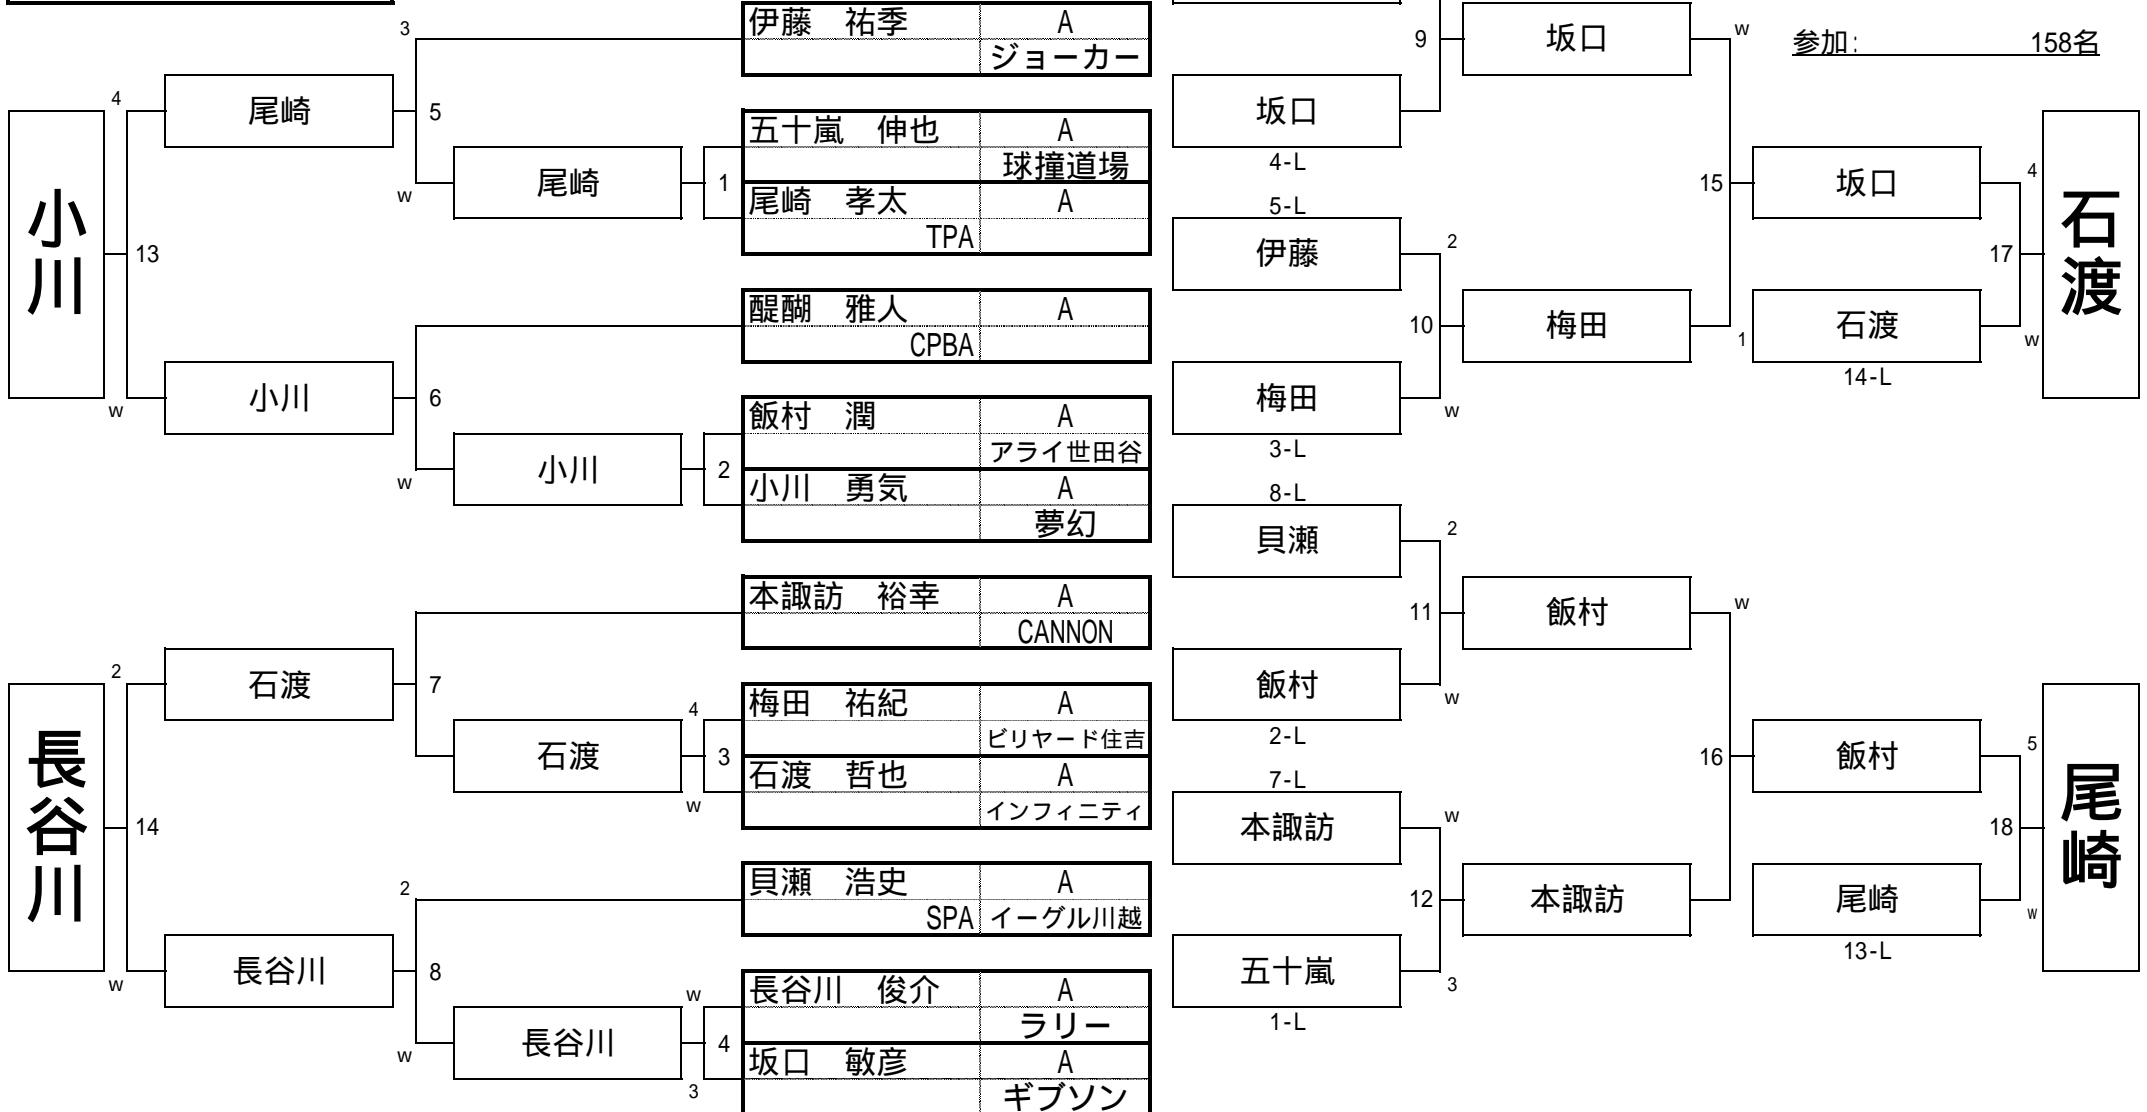

参加: 158名

A予選9組

第22期全関東ナインボール選手権 予選

A予選10組

日時: 2008年 4月 26日

参加: 158名

第22期全関東-nineボール選手権 予選

日時: 2008年 4月 26日