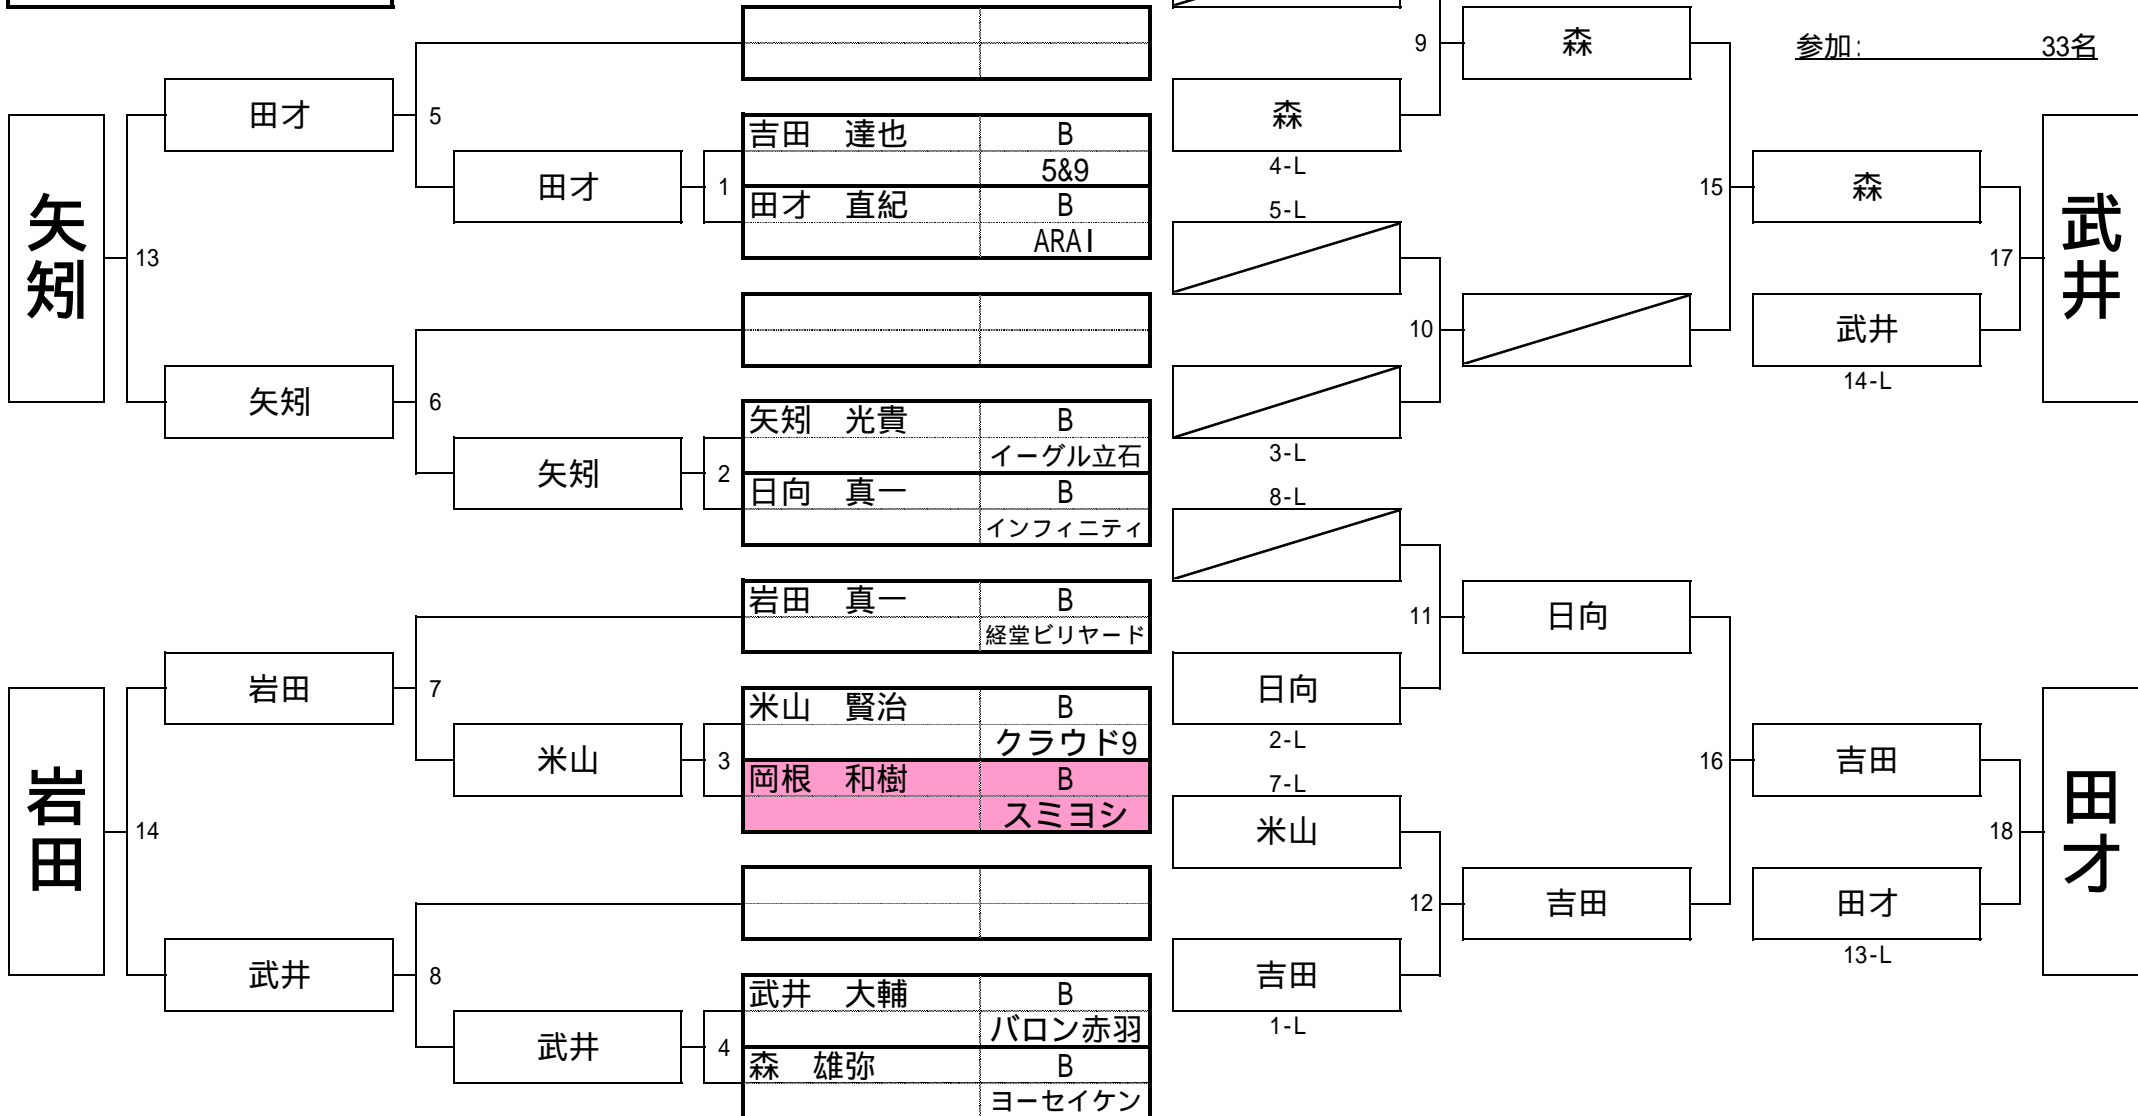

第22期全関東ナインボール選手権 予選

B予選1組

日時: 2008年 4月 26日

参加: 33名

矢矧

岩田

武井

田才

吉田 達也	B
	5&9
田才 直紀	B
	ARAI
矢矧 光貴	B
	イーグル立石
日向 真一	B
	インフィニティ
岩田 真一	B
	経堂ビリヤード
米山 賢治	B
	クラウド9
岡根 和樹	B
	スミヨシ
武井 大輔	B
	パロン赤羽
森 雄弥	B
	ヨーセイケン